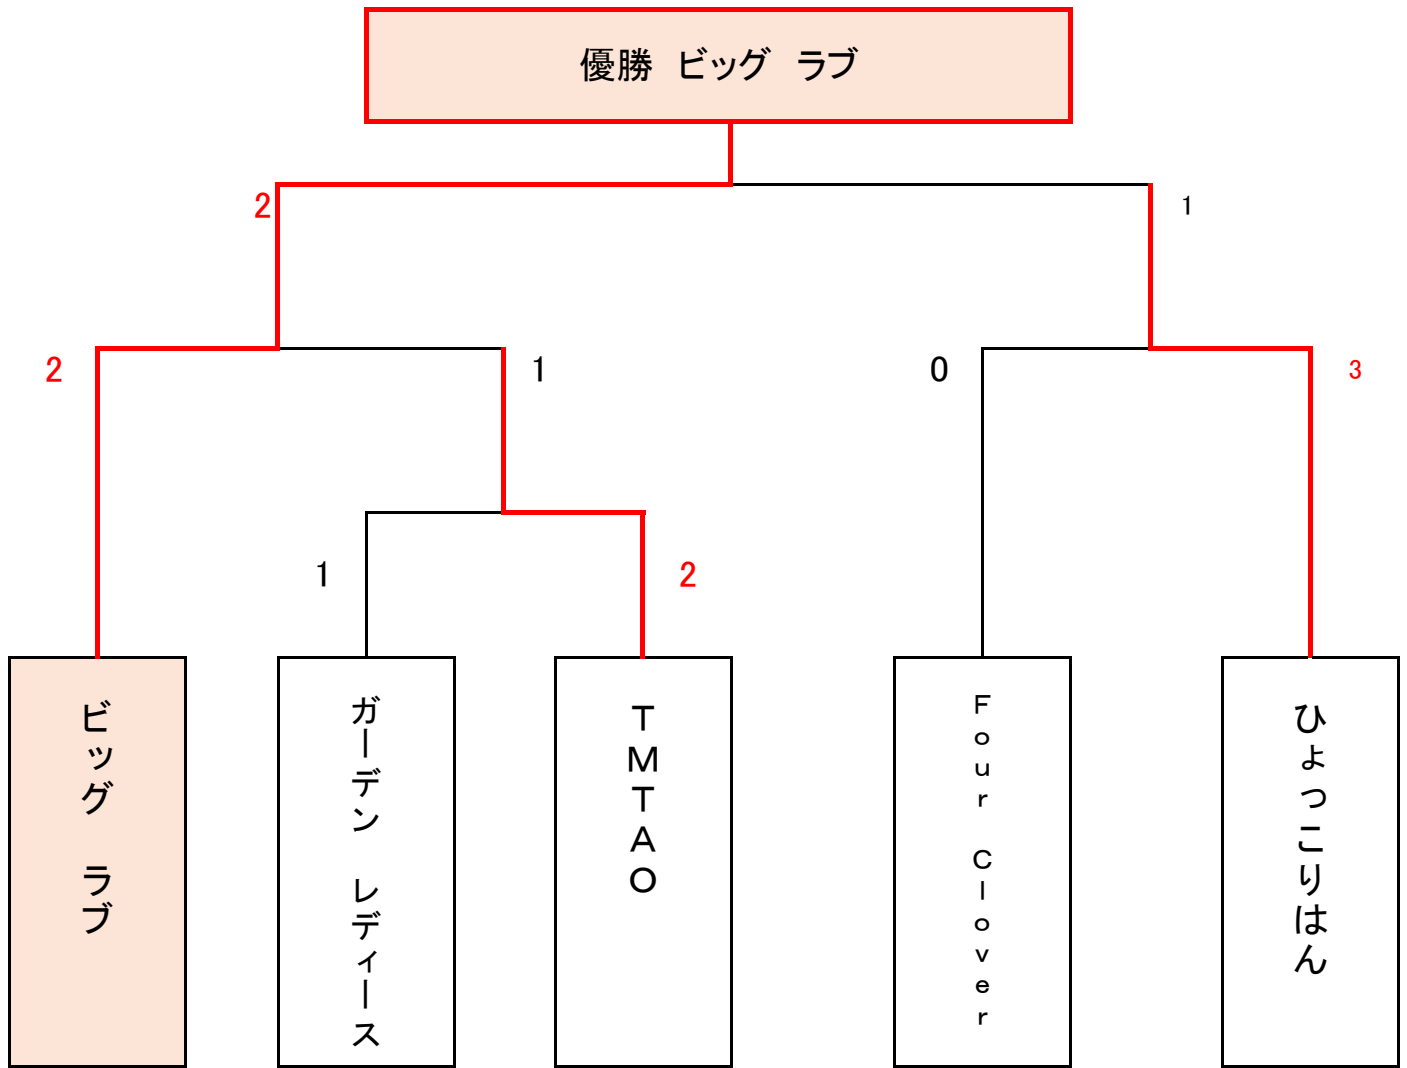

決勝トーナメント

1回戦

ガーデンレディース 1 - 2 TMTAO

①石田・平本 6 - 3 保田・円福寺
②戸谷・岡重 0 - 6 川本・芝伐
③中広・田坂 3 - 6 榊・清水

準決勝

ビッグ ラブ 2 - 1 TMTAO   Four Clover 0 - 3 ひよっこりはん

①井上・赤木 5 - 6 川本・芝伐   ①浜崎・谷本 4 - 6 上田・山崎
②羽田・星野 6 - 0 保田・円福寺   ②後藤・佐野 1 - 6 小原・近藤
③地村・石川 6 - 1 榊・清水   ③沖永・小林 0 - 6 三反田・河野

決勝

ビッグ ラブ 2 - 1 ひよっこりはん

①赤木・羽田 2 - 6 山崎・河野
②地村・石川 6 - 4 上田・小原
③井上・星野 6 - 4 近藤・三反田