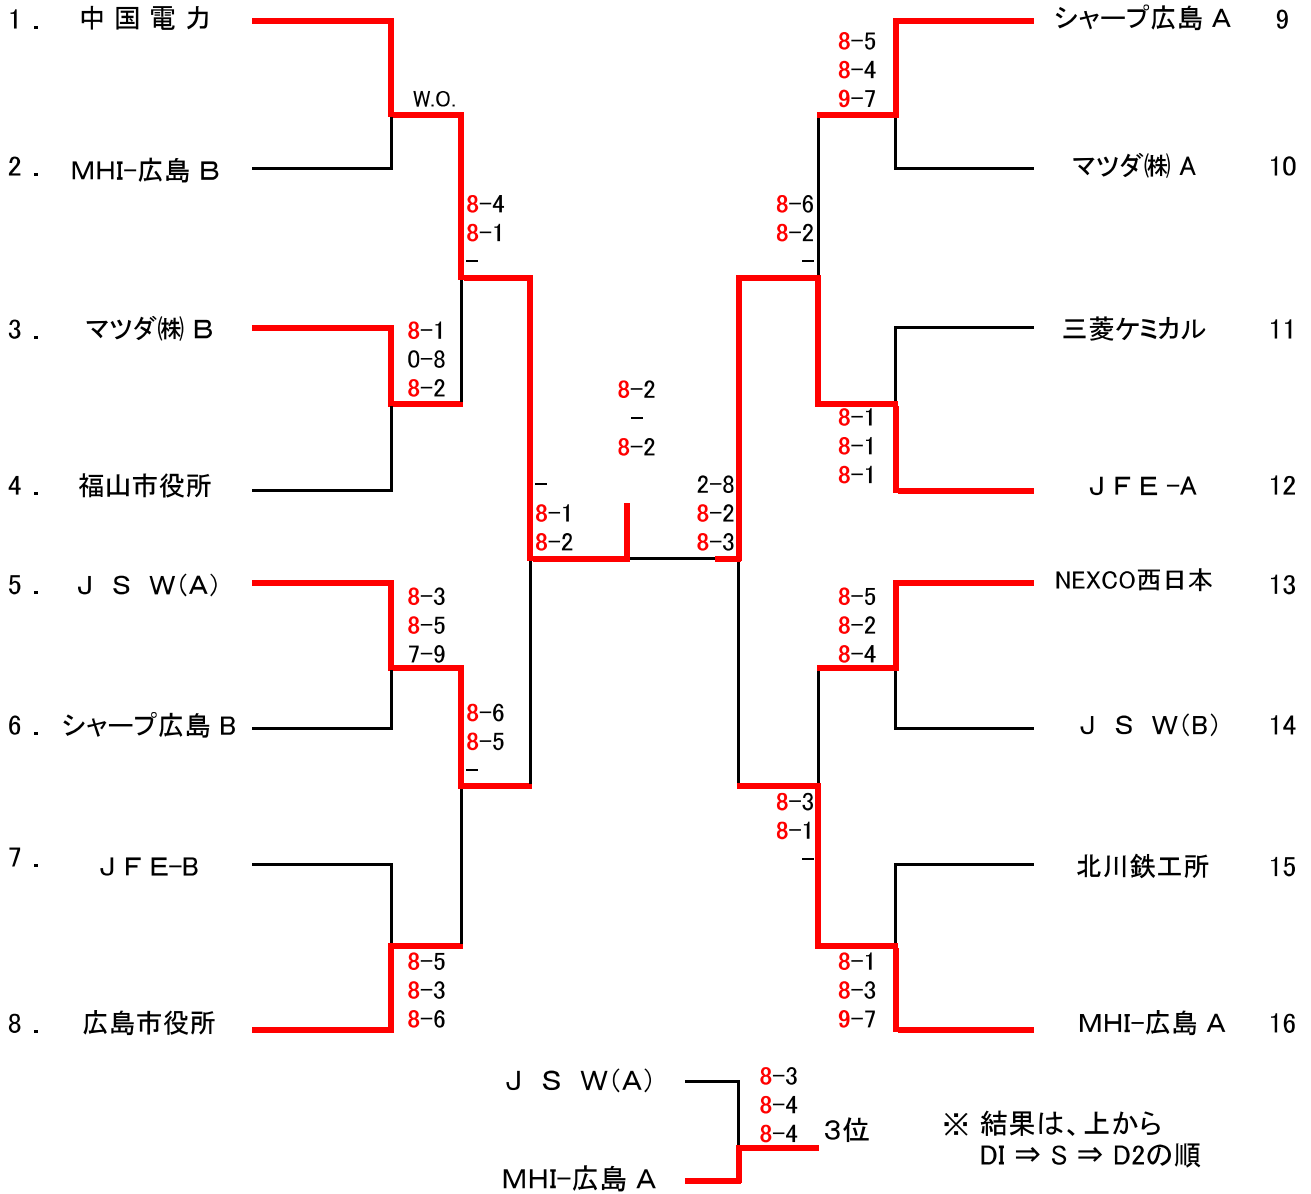

第56回全国実業団対抗テニス大会(ビジネスパル)広島県予選

【男子ドロー】

【女子ドロー】

A組

	中国電力	MHI-広島	J F E
1 中国電力	-	8-4 8-0 8-2	8-1 8-0 6-8
2 MHI-広島	4-8 0-8 2-8	-	8-1 2-8 1-8
3 J F E	1-8 0-8 8-6	1-8 8-2 8-1	-

B組

	福山市役所	マツダ(株)	広島市役所
4 福山市役所	-	6-8 8(3)9 4-8	8-1 8-4 6-8
5 マツダ(株)	8-6 9(3)8 8-4	-	8-4 1-8 7-9
6 広島市役所	1-8 4-8 8-6	4-8 8-1 9-7	-

A組: ①中国電力2勝, ②JFE 1勝1敗、③MHI広島 2敗

B組: 福山市役所, マツダ(株)、広島市役所...1勝1敗

総勝利試合数: ①マツダ4、
②広島市役所3、
③福山市役所2

男子シード: ①中国電力A、②MHI-広島 A、③~④JFE-A、J S W(A)

女子シード: ①中国電力

第56回全国実業団対抗テニス大会(ビジネスパル)広島県予選

選手名簿

【男子】