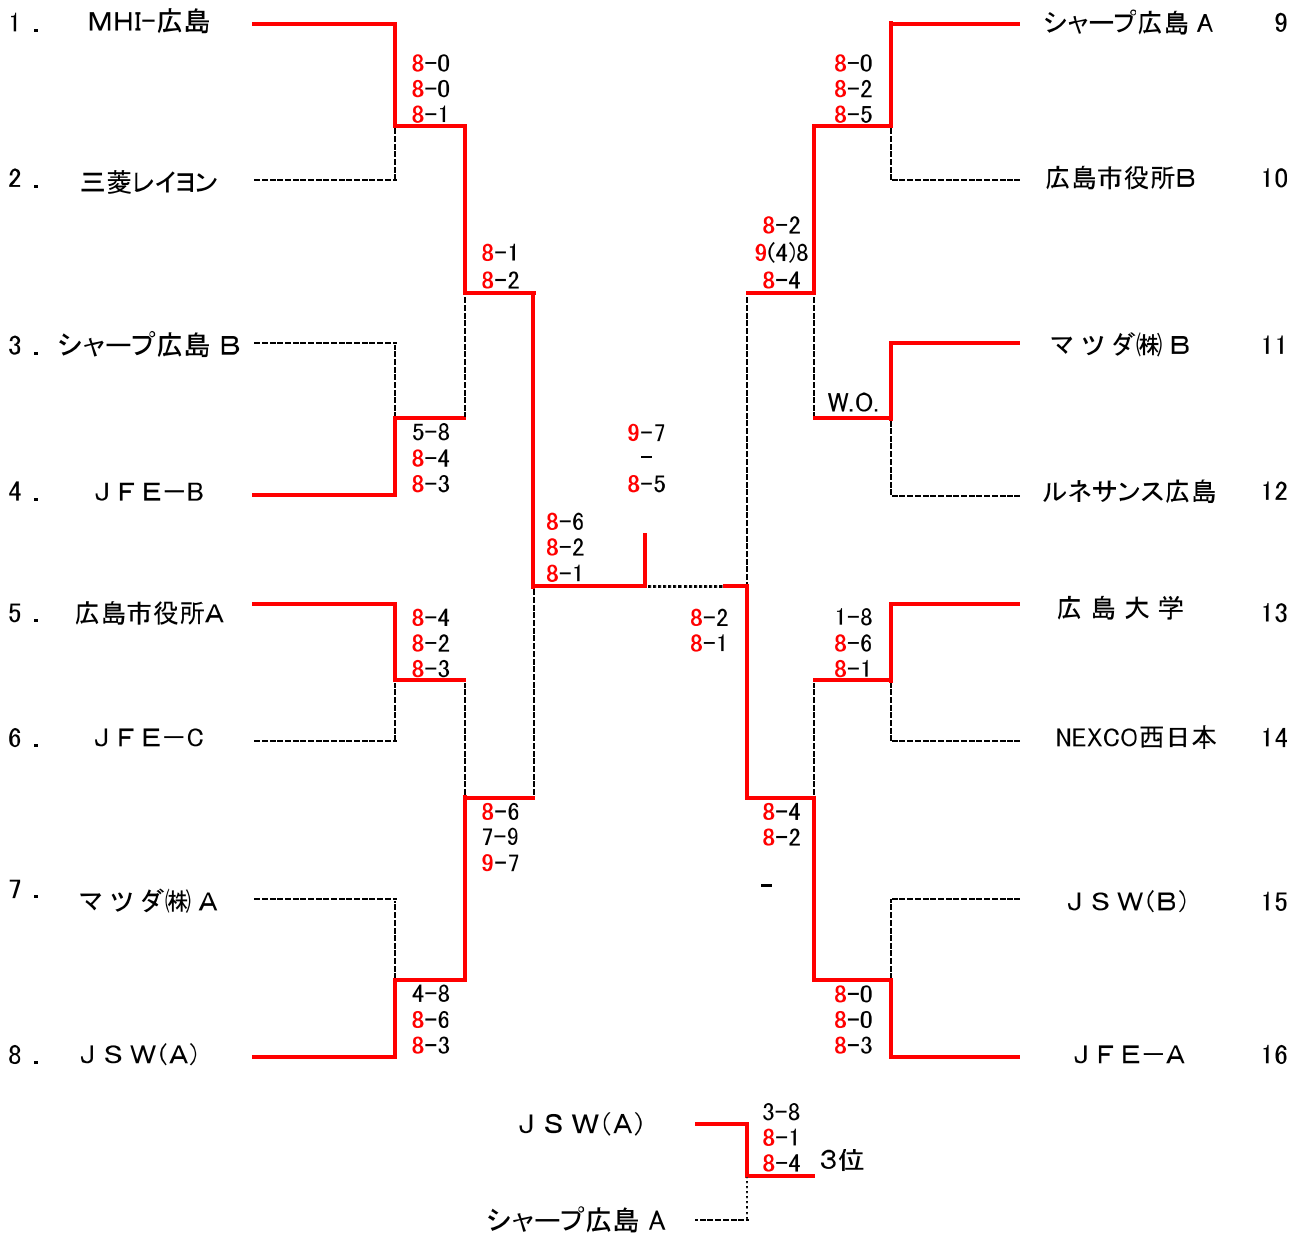

第55回全国実業団対抗テニス大会(ビジネスパル)広島県予選

【男子ドロー】

【女子ドロー】

	マツダ(株)	広島市役所	JFE	MHI-広島	勝 敗	順位	取得 セット 率	取得 ゲーム率
1. マツダ(株)	/	8-5 8-5 3-8	8-3 7-9 8-4	8-2 4-8 8-5	3勝	1	/	/
2. 広島市役所	5-8 5-8 8-3	/	8-0 8-4 7-9	1-8 8-1 5-8	1勝2敗	2	4/9	55/104 0.529
3. JFE	3-8 9-7 4-8	0-8 4-8 9-7	/	8-6 8-6 4-8	1勝2敗	4	4/9	49/115 0.426
4. MHI-広島	2-8 8-4 5-8	8-1 1-8 8-5	6-8 6-8 8-4	/	1勝2敗	3	4/9	52/106 0.491

試合順 : ①1-4, 2-3 ②1-3, 2-4 ③1-2, 3-4

男子シード: ①MHI-広島、②JFE-A、③~④広島市役所A、ルネサンス広島

女子シード: ①マツダ(株)

## 第55回全国実業団対抗テニス大会(ビジネスパル)広島県予選