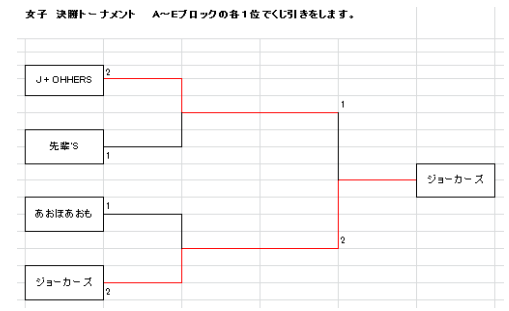

その他の特記事項
興生総合病院より51,080円ぶんの商品いただきました。