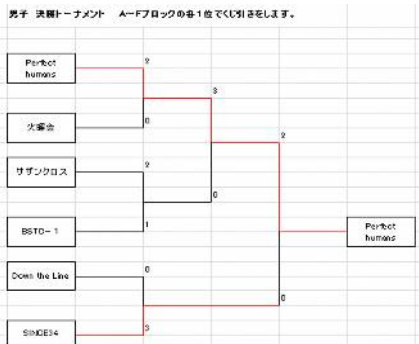

開催事業報告書

三原市テニス協会

行事名称	第35回興生杯対抗テニス大会		
開催日時	平成28年6月12日(日)		
場所	やまみ三原運動公園テニスコート	天候	曇りのち雨
担当理事	興生、三菱、	記入者	矢田部
参加者数	180名 【うち三原市テニス協会会員 54名】		

概要

男子予選リーグ Aブロック					男子予選リーグ Bブロック					男子予選リーグ Cブロック				
	火曜会	ALLMAN	Four clover B	順位		サザンクロス	BSTC-2	ATC	順位		Perfect human's	回島ローン	高砂香科 西日本工場	順位
①	火曜会	2-0	2-0	1	①	サザンクロス	2-0	2-1	1	①	Perfect human's	2-1	2-0	1
②	ALLMAN	0-2	1-2	3	②	BSTC-2	0-2	0-3	3	②	回島ローン	1-2	2-0	2
③	Four clover B	0-2	2-1	2	③	ATC	1-2	3-0	2	③	高砂香科 西日本工場	0-2	0-2	3

男子予選リーグ Dブロック					男子予選リーグ Eブロック					男子予選リーグ Fブロック				
	Down the Line	三菱	新川 センサック/ロジ	順位		Four clover-A	BSTC-1	MORE MORE	順位		SINCE34	JFEスチール	興生	順位
①	Down the Line	2-1	2-0	1	①	Four clover-A	1-2	2-0	2	①	SINCE34	2-1	2-0	1
②	三菱	1-2	3-0	2	②	BSTC-1	2-1	2-0	1	②	JFEスチール	1-2	2-0	2
③	新川 センサック/ロジ	0-2	0-3	3	③	MORE MORE	0-2	0-2	3	③	興生	0-2	0-2	3

女子予選リーグ Aブロック					女子予選リーグ Bブロック				
	はるちゃん おがえり	J+ OTHERS	グレース	順位		まきちゃんず	ジョーカーズ	Four clover	順位
①	はるちゃん おがえり	0-2	2-0	2	①	まきちゃんず	0-2	2-0	2
②	J+ OTHERS	2-0	2-0	1	②	ジョーカーズ	2-0	2-0	1
③	グレース	0-2	0-2	3	③	Four clover	0-2	0-2	3

女子予選リーグ Cブロック					女子予選リーグ Dブロック				
	あおほあおほ	ニッポリ	三原テニス ガーデン	順位		先帝'S	一期一会	興生	順位
①	あおほあおほ	2-0	2-0	1	①	先帝'S	2-1	2-0	1
②	ニッポリ	0-2	0-2	3	②	一期一会	1-2	2-0	2
③	三原テニス ガーデン	0-2	2-0	2	③	興生	0-2	0-2	3