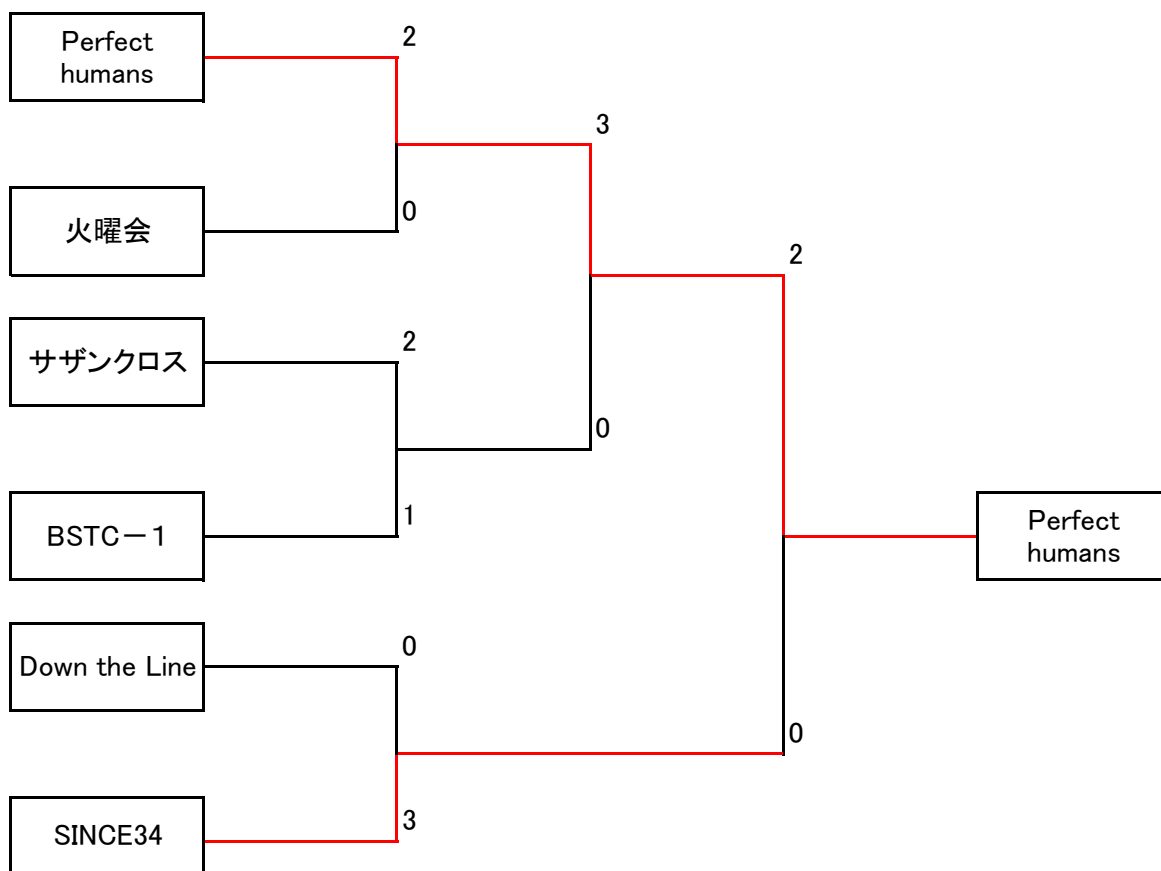

男子 決勝トーナメント A~Fブロックの各1位でくじ引きをします。