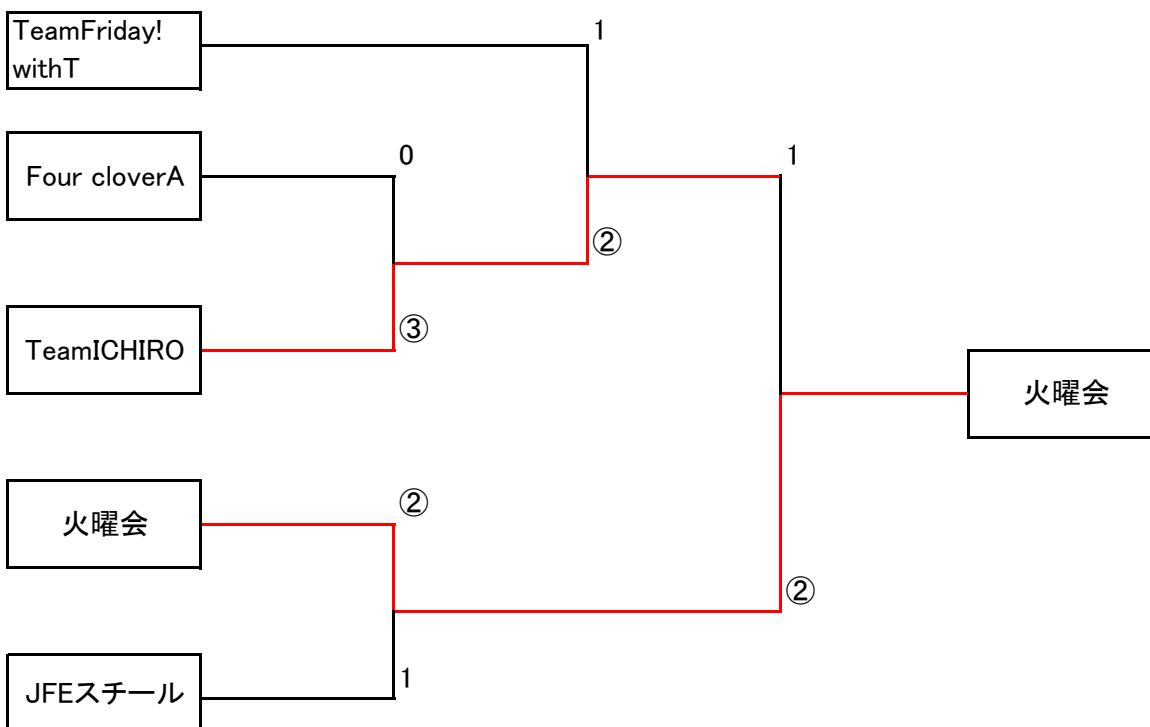

男子予選リーグ Eブロック

	Team Friday! withT	ウシターズ	BSTC	興生	順位
①	Team Friday! withT	③-0	③-0	③-0	1
②	ウシターズ	0-3	③-0	③-0	2
③	BSTC	0-3	0-3	③-0	3
④	興生	0-3			4

決勝トーナメント