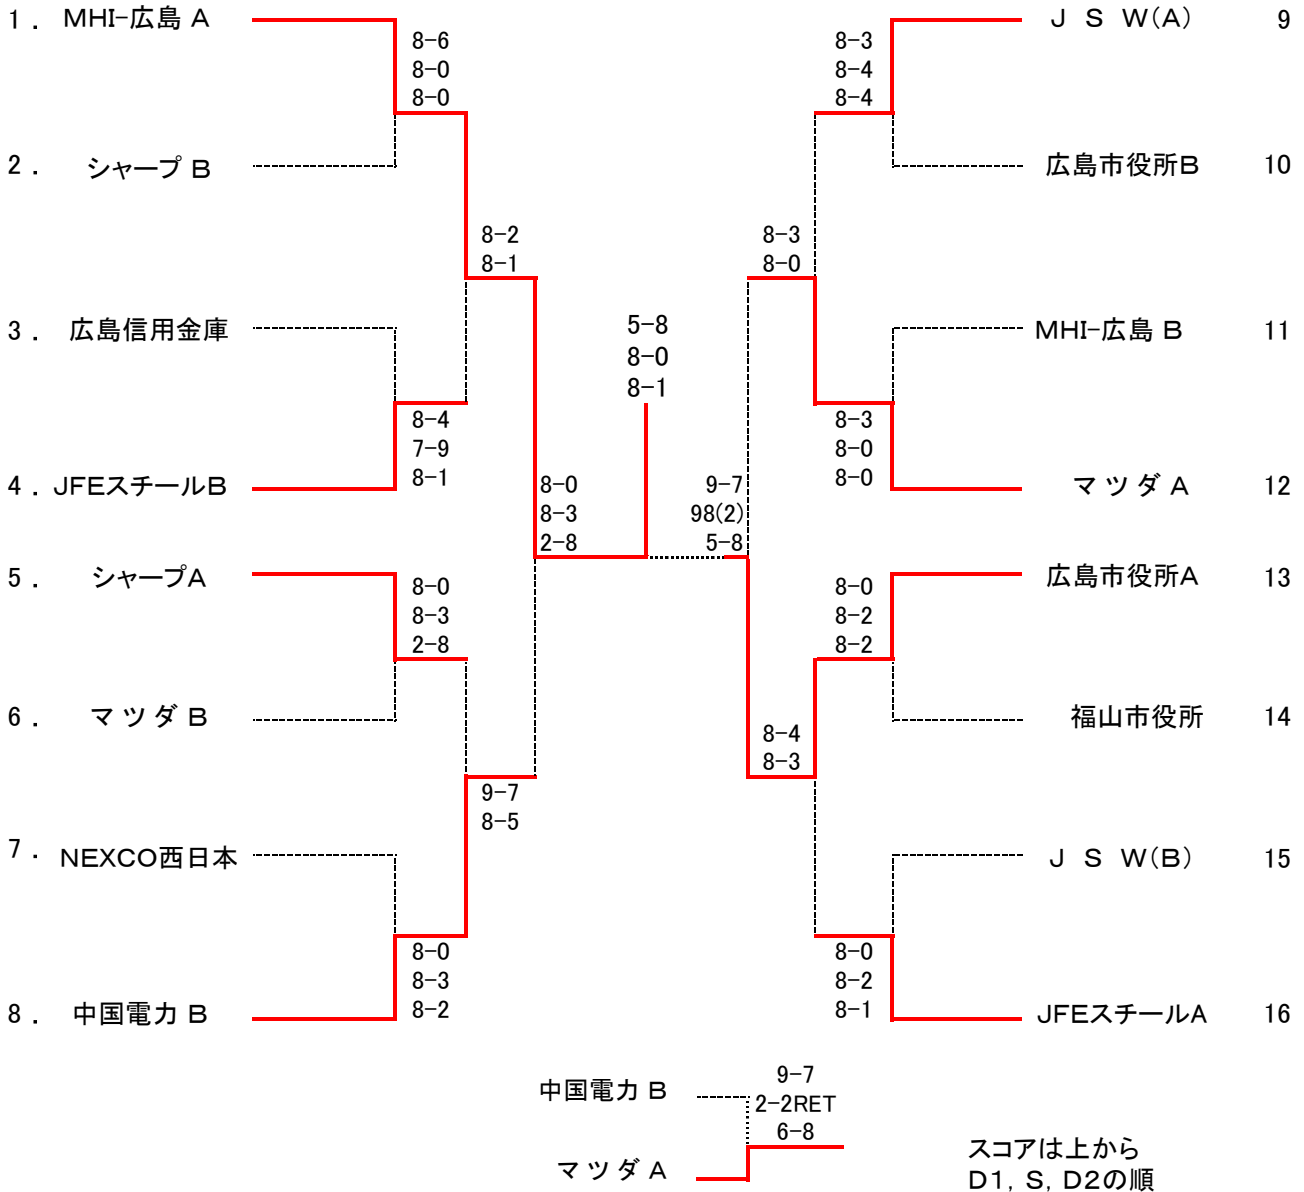

* 大会期間中の連絡先 Tel.090-4105-4468(大睦)

【試合開始時間】

第1日目 A…9:00 B…10:30
 第2日目 男子…9:00

※試合スケジュール

第1日目…男子QFまで、女子全試合
 第2日目…男子SF～
 (天候等の状況により変更することがあります。)

第52回全国実業団対抗テニス大会(ビジネスパル)広島県予選

【男子ドロー】

【女子ドロー】