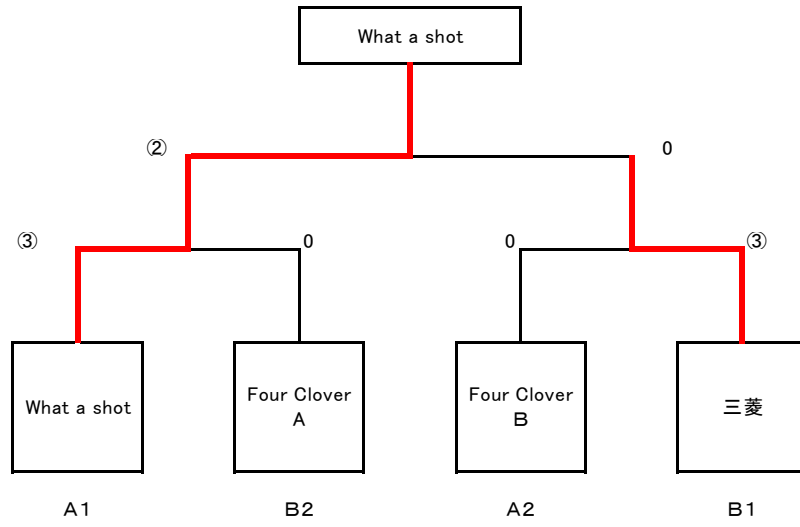

決勝トーナメント 男子