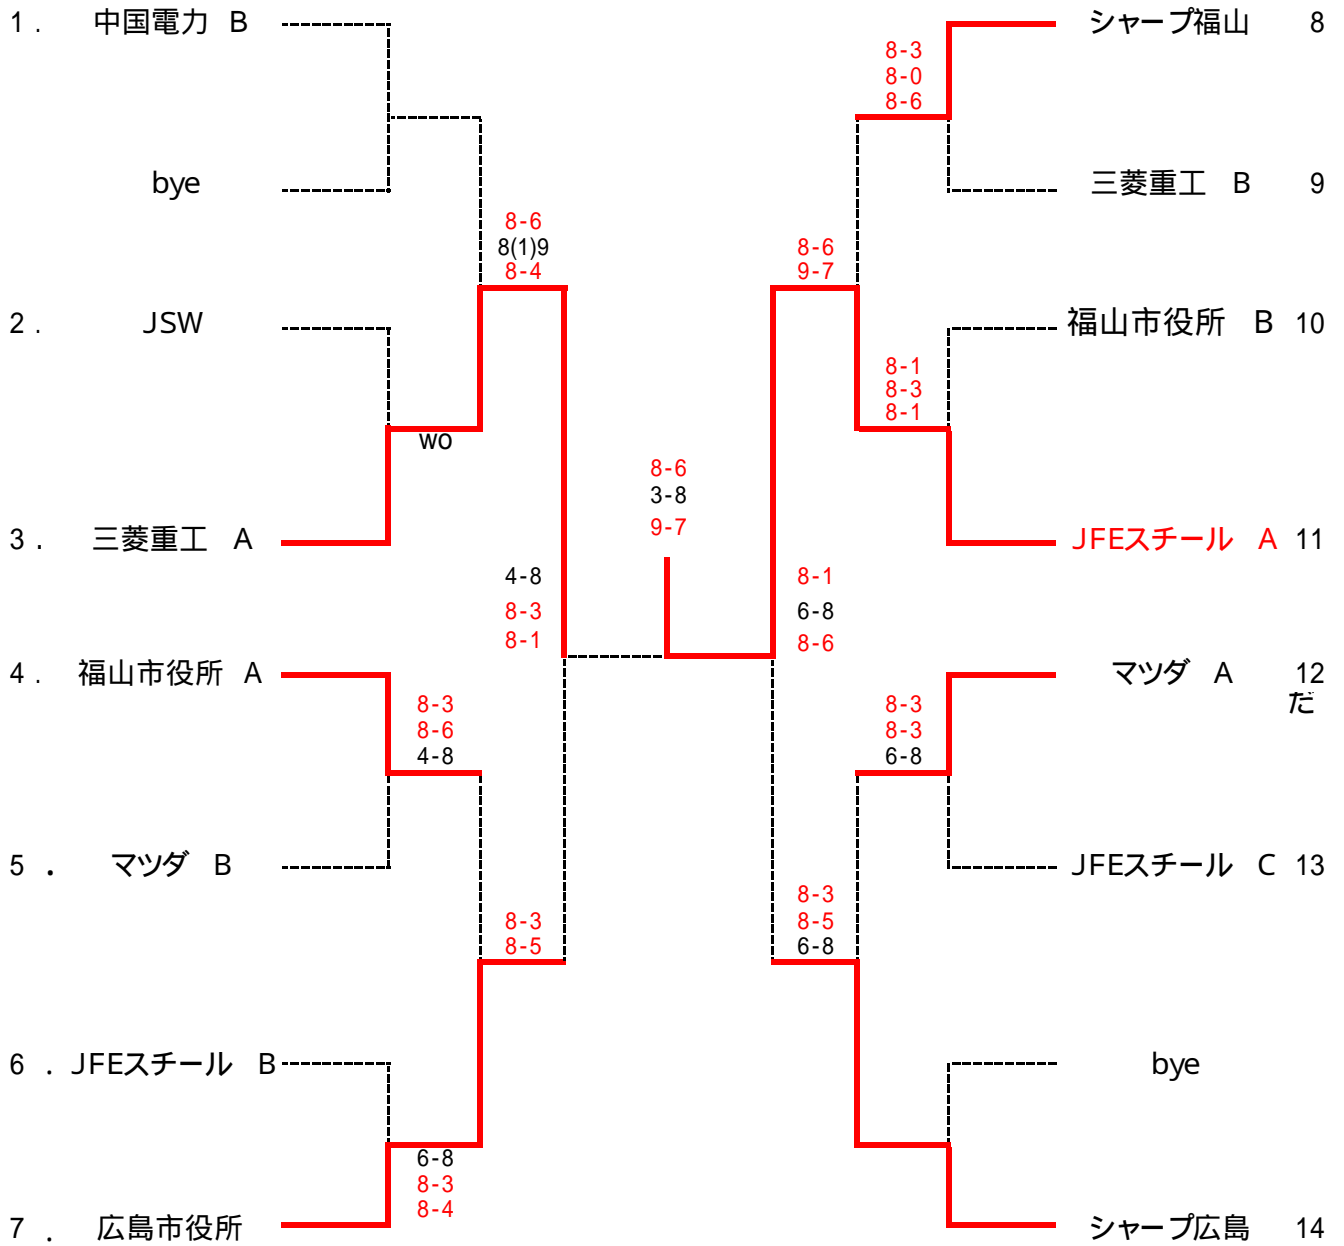

第44回全国実業団対抗テニス大会 (ビジネスパル) 広島県予選

(男子トロー)

第44回全国実業団対抗テニス大会 (ビジネスパル) 広島県予選

(女子トロー)

	広島市役所	シャープ 広島	マツダ	福山市役所 (A)	福山市役所 (B)	勝敗 勝率
1. 広島市役所		6-0 6-3 6-2	3-6 6-1 5-7	6-2 6-2 6-4	6-0 6-1 7(2)6	1位 3-1
2. シャープ広島	0-6 3-6 2-6		1-6 6-4 2-6	0-6 0-6 6-3	6-3 4-6 3-6	5位 0-4
3. マツダ	6-3 1-6 7-5	6-1 4-6 6-2		6-0 2-6 6(2)7	6-2 7(5)6 6-1	2位 3-1
4. 福山市役所(A)	2-6 2-6 4-6	6-0 6-0 3-6	0-6 6-2 7(2)6		6-0 6-3 6-1	3位 3-1
5. 福山市役所(B)	0-6 1-6 6(2)7	3-6 6-4 6-3	2-6 6(5)7 1-6	0-6 3-6 1-6		4位 1-3