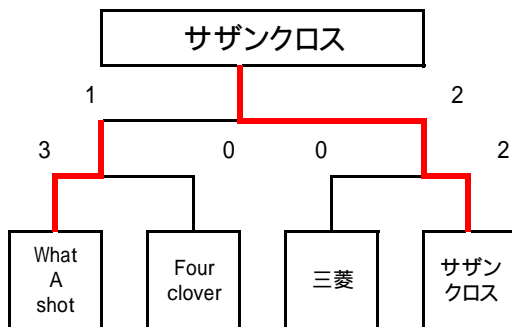

男子予選リーグ Aブロック

	What a shot	三菱	PUH - TC	Four clover B	順位
What a shot	-	- 1	- 0	- 0	1
三菱	1- 2	-	- 0	- 0	2
PUH - TC	0 - 3	0 - 3	-	1- 2	4
Four clover B	0 - 3	0 - 3	- 1	-	3

男子予選リーグ Bブロック

	サザンクロス	MHI- TES	Four clover A	興生	順位
サザンクロス	-	- 0	- 0	- 0	1
MHI- TES	0 - 3	-	0 - 3	- 0	3
Four clover A	0 - 3	- 0	-	- 0	2
興生	0 - 3	0 - 3	0 - 3	-	4

女子予選リーグ Aブロック

	MTC	Four clover	興生	順位
MTC	-	1- 2	- 0	2
Four clover	- 1	-	- 0	1
興生	0 - 3	0 - 3	-	3

女子予選リーグ Bブロック

	サザンクロス	In H iii	ATC	PPTC	順位
サザンクロス	-	- 0	- 0	- 0	1
In H iii	0 - 3	-	- 0	- 0	2
ATC	0 - 3	0 - 3	-	0 - 3	4
PPTC	0 - 3	0 - 3	- 0	-	3

決勝トーナメント 男子