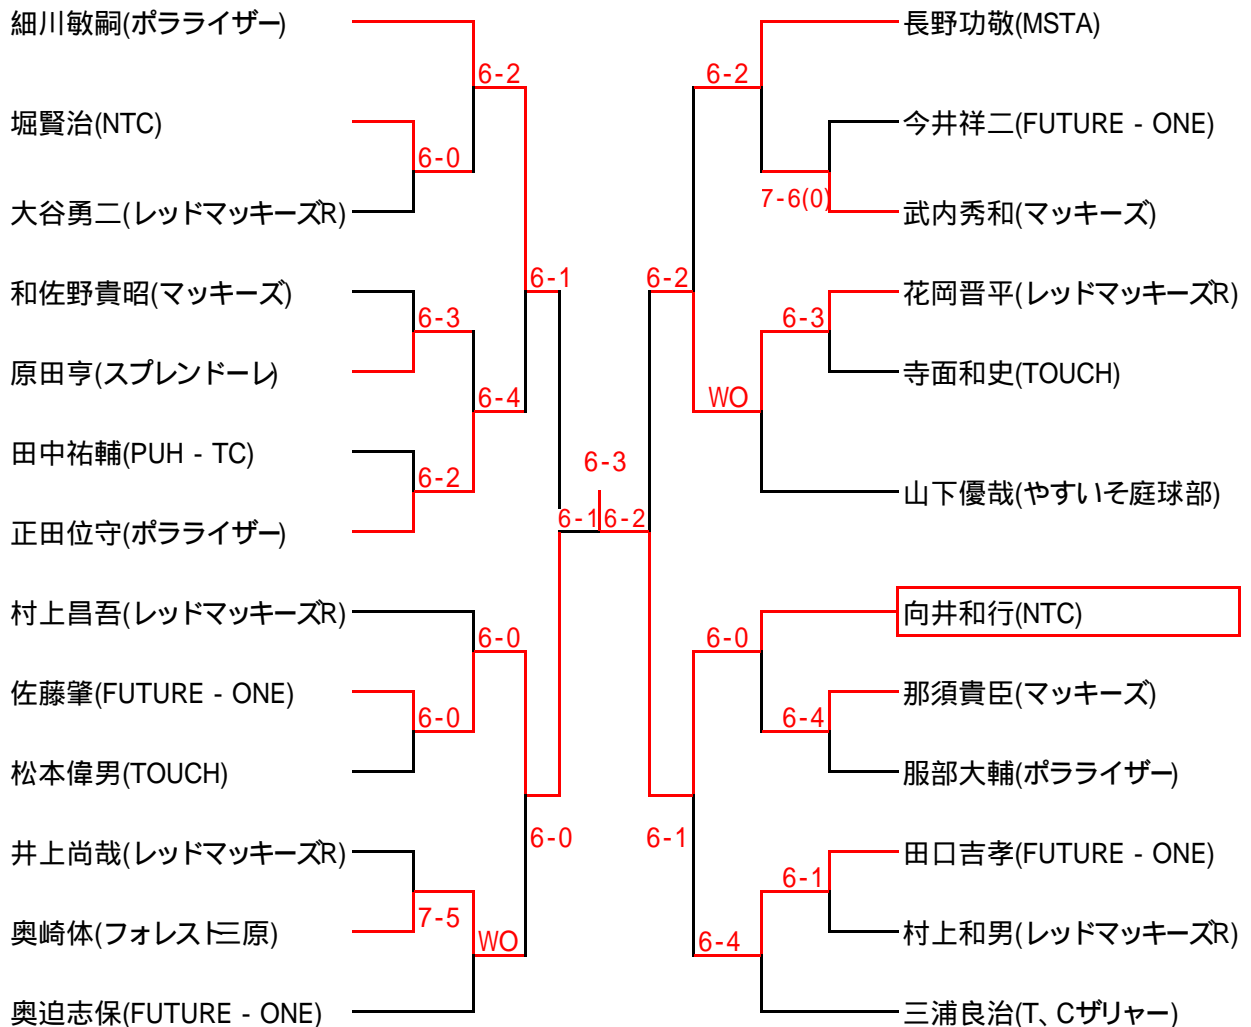

男子A級

男子B級

女子A級

Aブロック		1	2	3	順位
1	国川視英子(やすいそ庭球部)		0-6	2-6	3
2	浜崎佳代(FUTURE - ONE)	6-0		3-6	2
3	増田清香(Pot Belly)	6-2	6-3		1

Bブロック		4	5	6	順位
4	崎本由香里(NTC)		3-6	7-6(2)	2
5	山本葵(西条ロイヤルTC)	6-3		6-0	1
6	比本美恵(マッキーズ)	6-7(2)	0-6		3

6-4 (Score between 3 and 4)

女子B級

	1	2	3	4	順位
1	山崎雪華(CAN)	2-6	0-6	1-6	4
2	花本恵子(西条ロイヤルTC)	6-2		0-6	2
3	山本采夏(西条ロイヤルTC)	6-0	6-0		1
4	近藤博子(フォレスト三原)	6-1	5-7	1-6	3

女子C級

男子C級

男子D級

女子D級