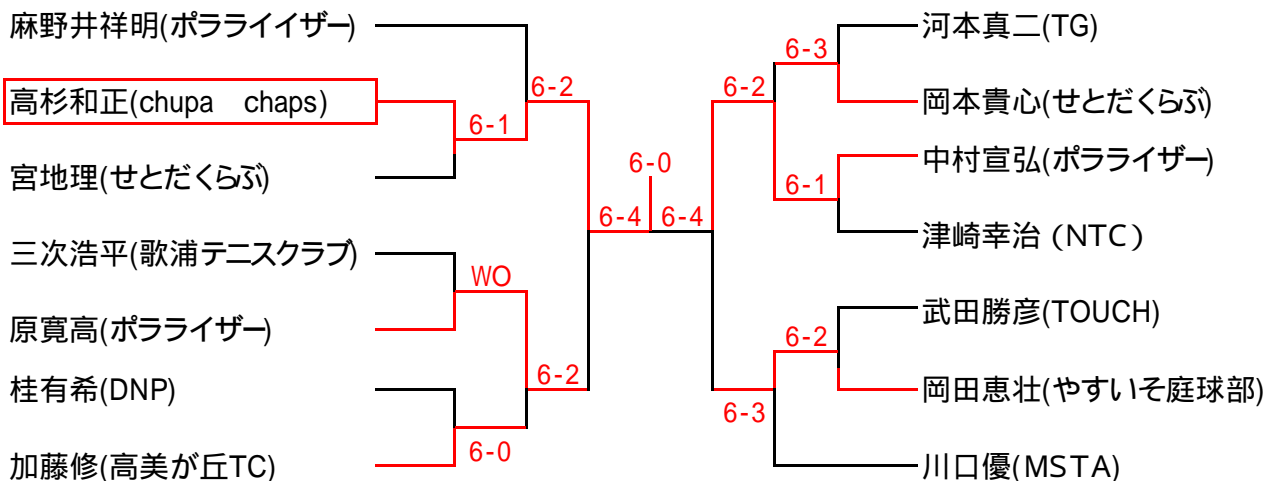

男子A級

男子B級

女子A級

Aブロック		1	2	3	順位
1	国川視英子(やすいそ庭球部)		0-6	2-6	3
2	浜崎佳代(FUTURE - ONE)	6-0		3-6	2
3	増田清香(Pot Belly)	6-2	6-3		1

Bブロック		4	5	6	順位
4	崎本由香里(NTC)		3-6	7-6(2)	2
5	山本葵(西条ロイヤルTC)	6-3		6-0	1
6	比本美恵(マッキーズ)	6-7(2)	0-6		3

6-4 (Score between 3 and 4)

女子B級

	1	2	3	4	順位
1	山崎雪華(CAN)	2-6	0-6	1-6	4
2	花本恵子(西条ロイヤルTC)	6-2		0-6	2
3	山本采夏(西条ロイヤルTC)	6-0	6-0		1
4	近藤博子(フォレスト三原)	6-1	5-7	1-6	3

女子C級

男子C級

男子D級

女子D級