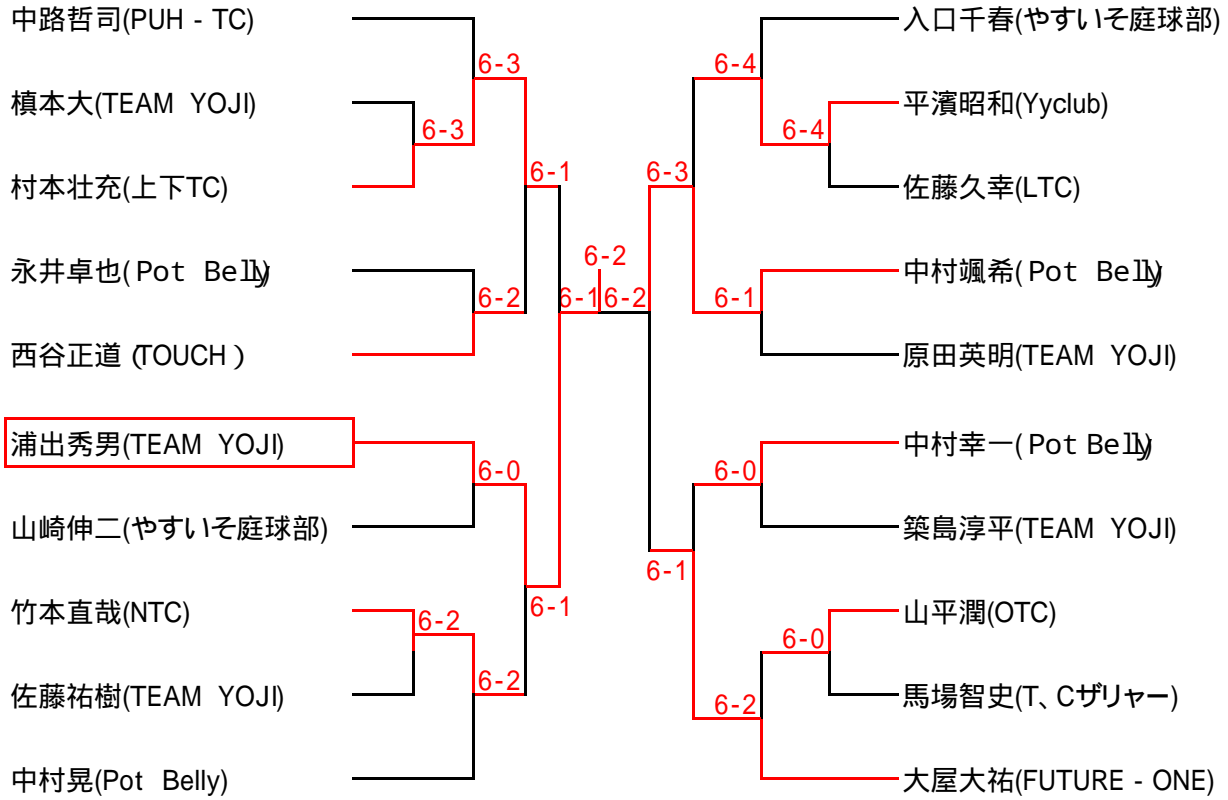

男子A級

男子B級

女子A級

Aブロック		1	2	3	順位
1	国川視英子(やすいそ庭球部)		0-6	2-6	3
2	浜崎佳代(FUTURE - ONE)	6-0		3-6	2
3	増田清香(Pot Belly)	6-2	6-3		1

Bブロック		4	5	6	順位
4	崎本由香里(NTC)		3-6	7-6(2)	2
5	山本葵(西条ロイヤルTC)	6-3		6-0	1
6	比本美恵(マッキーズ)	6-7(2)	0-6		3

6-4 (Score between 3 and 4)

女子B級

	1	2	3	4	順位
1	山崎雪華(CAN)	2-6	0-6	1-6	4
2	花本恵子(西条ロイヤルTC)	6-2		0-6	2
3	山本采夏(西条ロイヤルTC)	6-0	6-0		1
4	近藤博子(フォレスト三原)	6-1	5-7	1-6	3

女子C級

男子C級

男子D級

女子D級