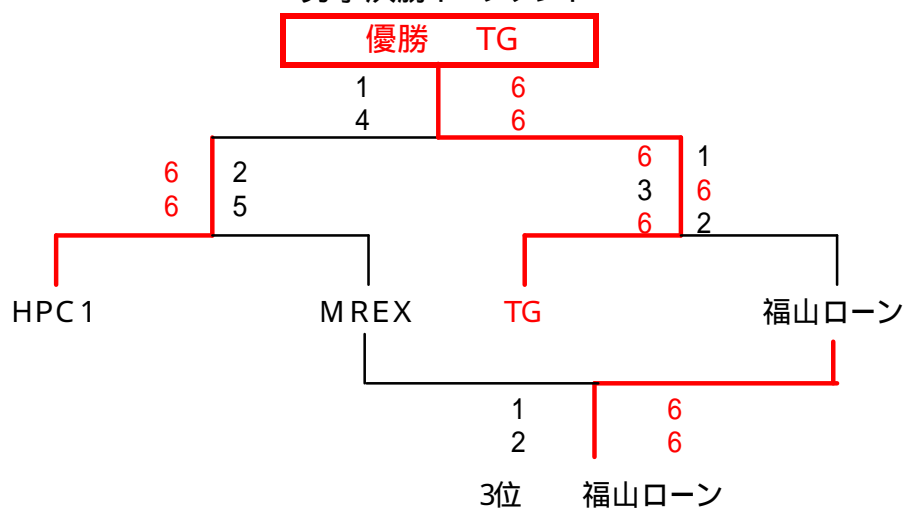

第25回興生杯クラブ対抗テニス大会

平成17年5月15日 開催

男子リーグ戦 Aリーグ予選

	クラブ名	東球会	TG	HPC1	興生	順位
1	東球会		0-4 4-6 1-6	2-6 1-6 6-3	6-3 5-6 6-0	3
2	TG	6-0 6-4 6-1		2-6 5-6 6-4	6-0 6-3 6-0	2
3	HPC1	6-2 6-1 3-6	6-2 6-5 4-6		6-2 6-0 6-1	1
4	興生	3-6 6-5 0-6	0-6 3-6 0-6	2-6 0-6 1-6		4

男子リーグ戦 Bリーグ予選

	クラブ名	福山ローン	MSTA	MREX	HPC2	順位
1	福山ローン		6-4 6-1 6-0	6-0 6-2 4-6	6-0 6-1 6-3	1
2	MSTA	4-6 1-6 0-6		5-6 4-6 1-6	6-4 4-6 6-5	3
3	MREX	0-6 2-6 0-6	6-5 6-4 6-1		1-6 6-4 6-5	2
4	HPC2	0-6 1-6 3-6	4-6 6-4 5-6	6-1 4-6 5-6		4

男子決勝トーナメント