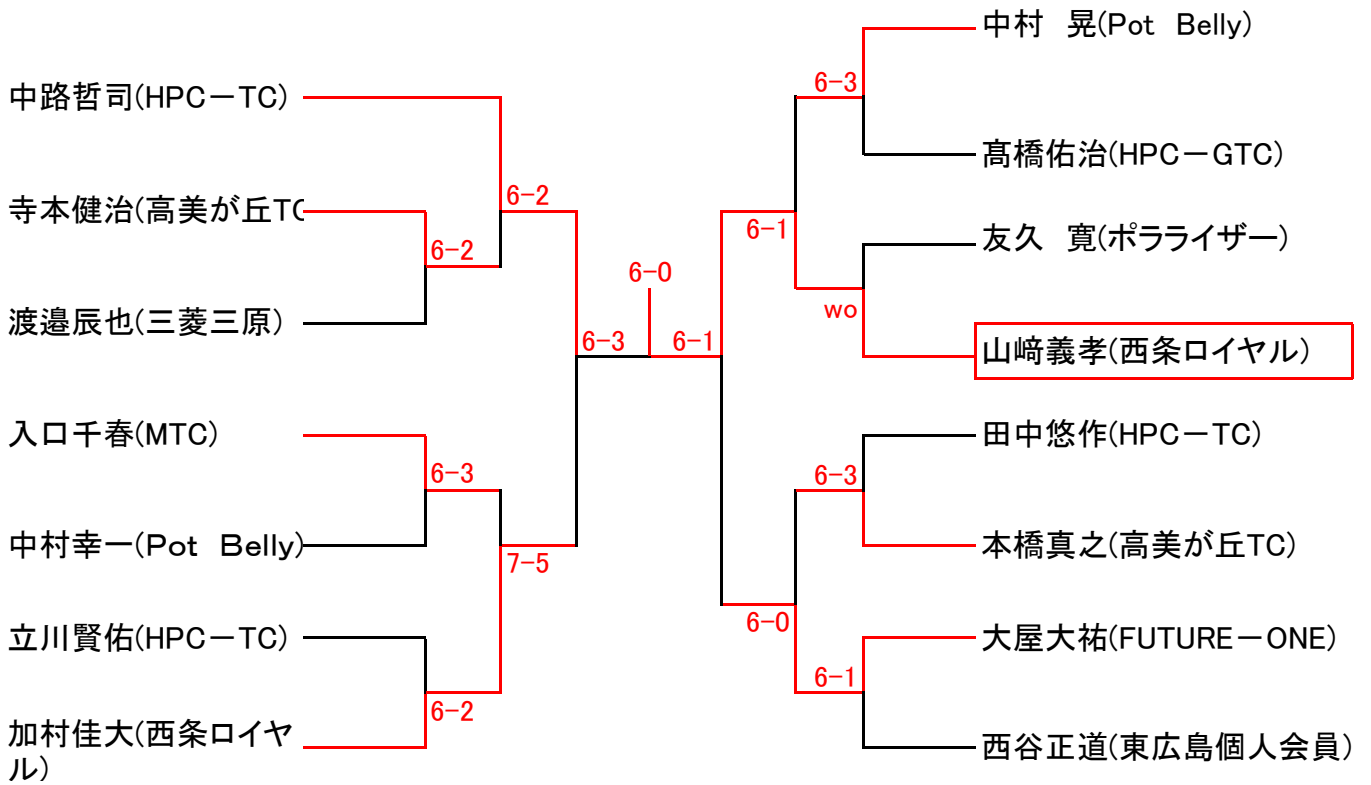

男子C級

女子C級

女子A級

	1	2	3	4	5	順位
1 加藤直美(西条ロイヤル)			0-6	6-3	4-6	3
2 国川視英子(やすいそ庭球部)						wo
3 妹尾真紀(西条ロイヤル)	6-0			6-0	6-2	1
4 比本美恵(マッキーズ)	3-6		0-6		1-6	4
5 石田智子(TG)	6-4		2-6	6-1		2