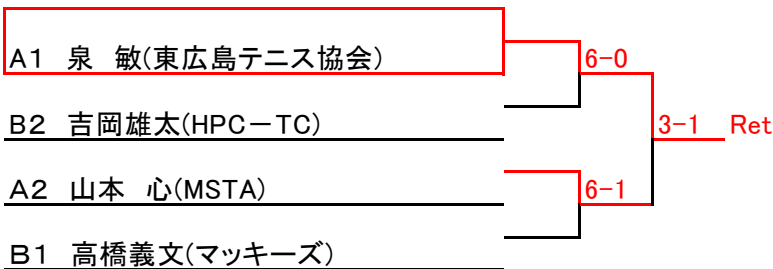

# 男子B級

Aブロック		1	2	3	順位
1	泉 敏(東広島テニス協会)		6-4	6-4	1
2	久保健二(マッキーズ)	4-6		0-6	3
3	山本 心(MSTA)	4-6	6-0		2

Bブロック		4	5	6	順位
4	高橋義文(マッキーズ)		6-3	6-1	1
5	三宅光直(ETC)	3-6		4-6	3
6	吉岡雄太(HPC-TC)	1-6	6-4		2