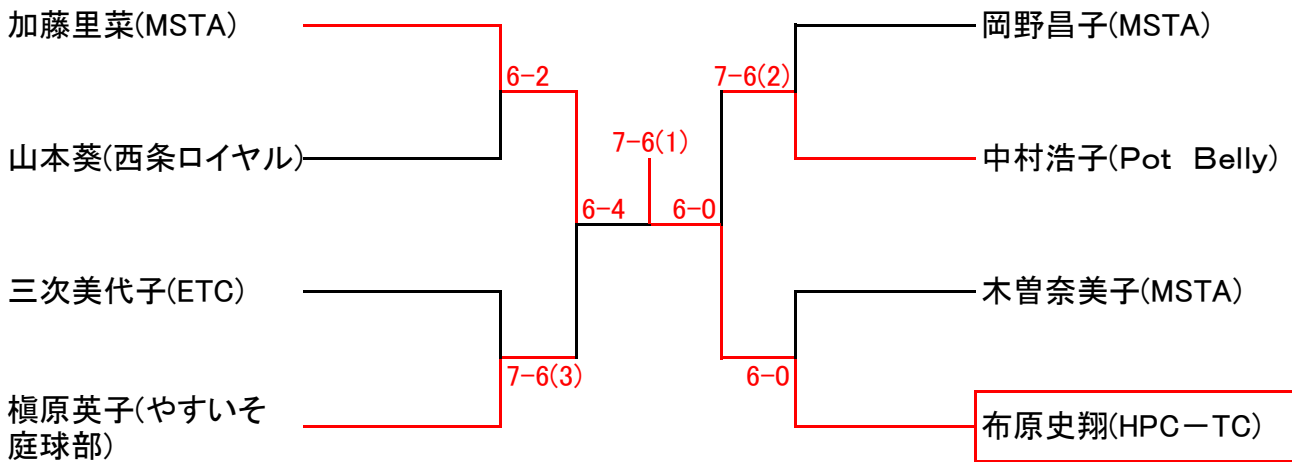

女子A級

	1	2	3	4	5	順位
1 加藤直美(西条ロイヤル)			0-6	6-3	4-6	3
2 国川視英子(やすいそ庭球部)						wo
3 妹尾真紀(西条ロイヤル)	6-0			6-0	6-2	1
4 比本美恵(マッキーズ)	3-6		0-6		1-6	4
5 石田智子(TG)	6-4		2-6	6-1		2