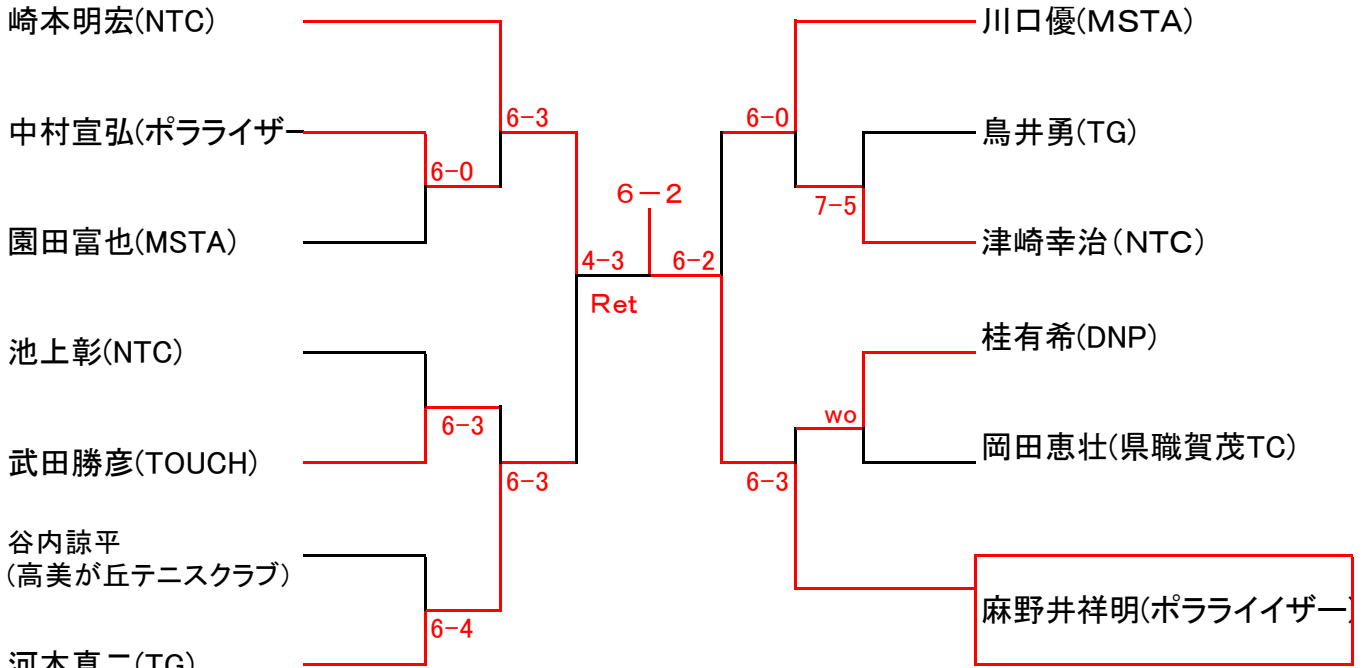

# 男子A級

# 男子B級

Aブロック		1	2	3	順位
1	泉 敏(東広島テニス協会)		6-4	6-4	1
2	久保健二(マッキーズ)	4-6		0-6	3
3	山本 心(MSTA)	4-6	6-0		2

Bブロック		4	5	6	順位
4	高橋義文(マッキーズ)		6-3	6-1	1
5	三宅光直(ETC)	3-6		4-6	3
6	吉岡雄太(HPC-TC)	1-6	6-4		2