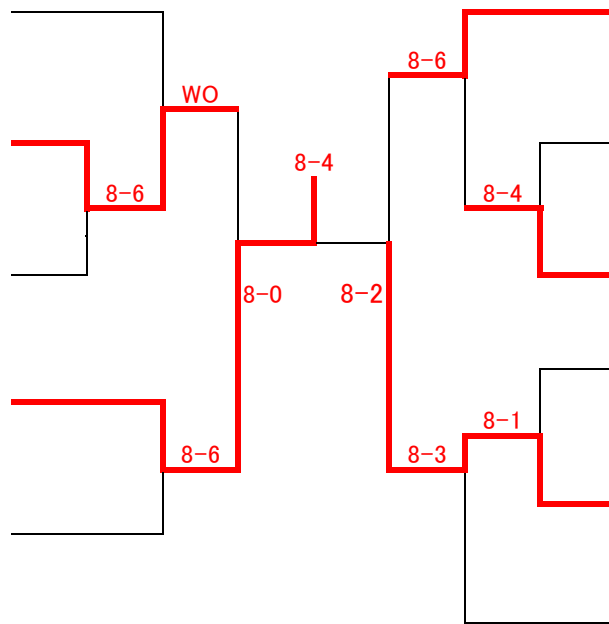

- 6 今川 初美 (上本TS)
  和歌 恵 (フォレストコースト)
- 7 門永 百合子 (MSTA)
  加藤 里菜 (MSTA)
- 8 奥 さゆり (MDクラブ)
  山田 美佐子 (Tension)
- 9 三次 美代子 (ETC)
  山田 ゆり (ETC)
- 10 兼原 真美恵 (県職賀茂)
  隠野 千恵子 (八本松TC)
- 11 上野 康代 (NTC)
  吉野 由加 (NTC)