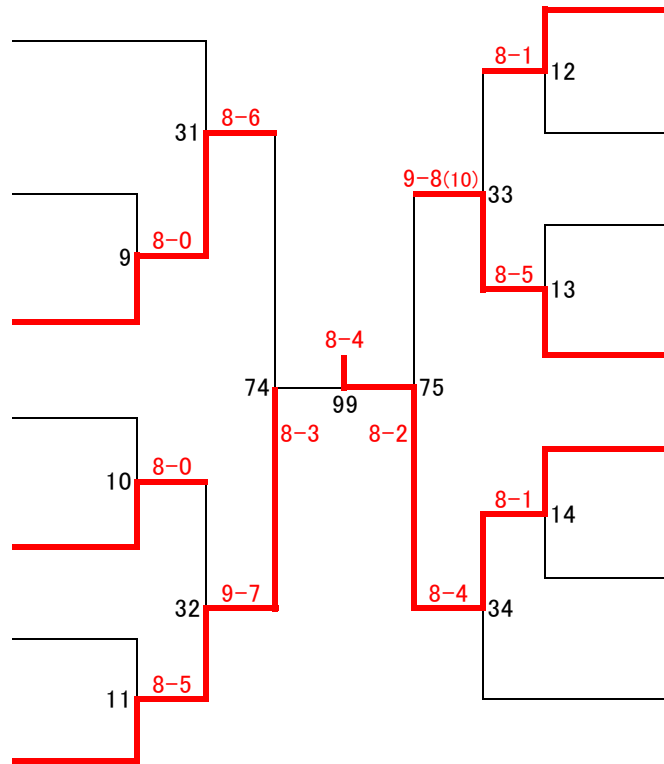

- 8 宮崎 敦子 (チームクロップ°)
  今井 千鶴子(チームクロップ°)
- 9 大塚 正子 (PPTC)
  平本 良子 (PPTC)
- 10 本嶋 理香子(Border-Line)
  向井 智里 (Border-Line)
- 11 八坂 美佳 (マッキース°)
  安井 由貴子(マッキース°)
- 12 山内 香音子(びんご遊悠TC)
  山田 悦子 (びんご遊悠TC)
- 13 植田 美奈恵 (Yyclub)
  山中 かな枝 (Yyclub)
- 14 尾野 博美 (PPTC)
  土屋 真智子(PPTC)