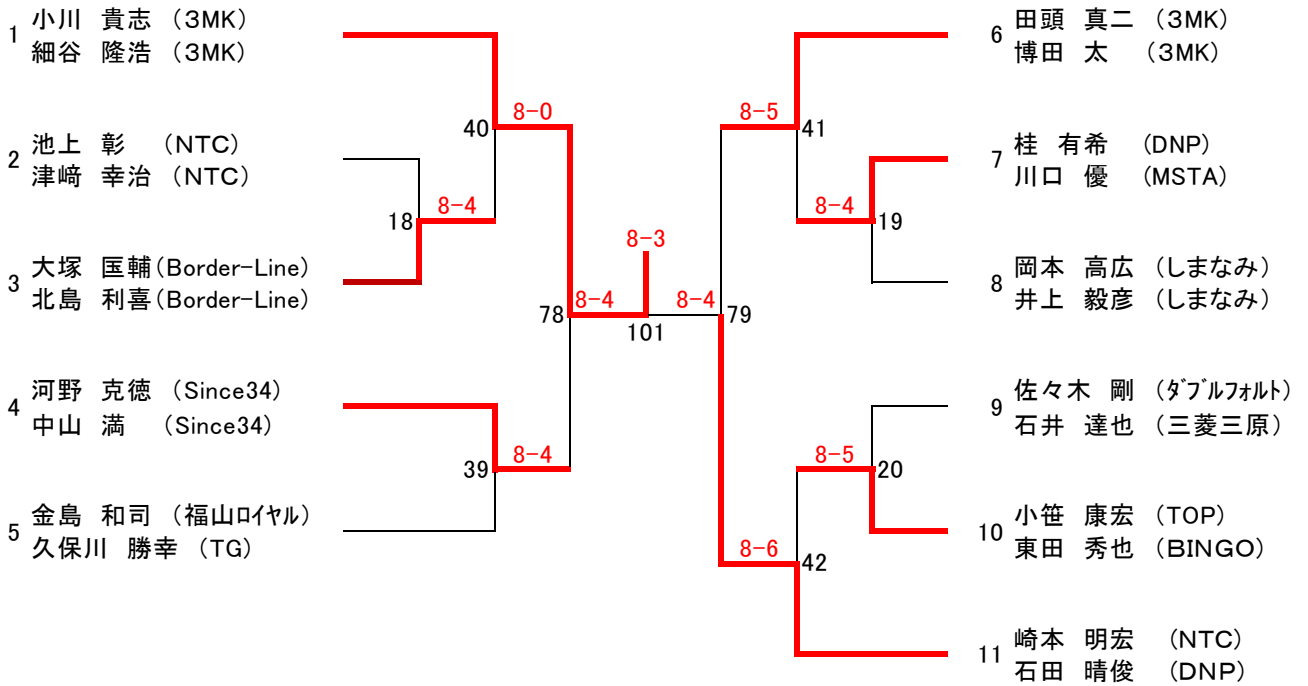

男子A級

8ゲームマッチ(8-8オール後タイブレーク)

男子C級

8ゲームマッチ(8-8オール後タイブレーク)

男子B級

8ゲームマッチ(8-8オール後タイブレーク)

	1	2	3	4	順位
1 三宅 光直 (ETC) 植田 員善 (KTC)		1-8	0-8	2-8	4
2 西宮 大典 (CBTC) 米田 賢 (CBTC)	⑧-1		6-8	4-8	3
3 柚木 真治 (TOP) 武田 勝彦 (TOP)	⑧-0	⑧-6		⑧-3	1
4 数美 克則 (アストロテニスクラブ) 山本 和広 (アストロテニスクラブ)	⑧-2	⑧-4	3-8		2

女子B級

6ゲームマッチ(6-6オール後タイブレーク)

	1	2	3	4	5	順位
1 市川 稚弓 (上本TS) 濱本 敬子 (松永ローンTC)		⑥-4	⑦-5		⑥-2	1
2 光成 彰子 (松永ローンTC) 渡辺 朋子 (BINGO)	4-6		5-7		⑥-4	3
3 西江 宏美 (P-FORCE) 斎藤 亜矢子 (P-FORCE)	5-7	⑦-5			⑥-2	2
4 宮崎 奈々江(マツダ株) 今井 洋子 (マツダ株)						
5 平本 有紀 (ETC) 清水 利子 (ETC)	2-6	4-6	2-6			4