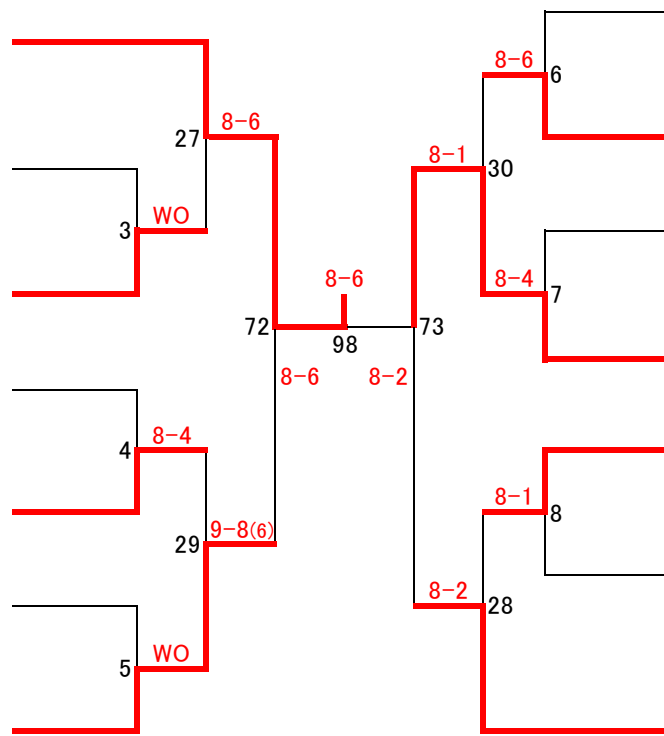

男子D級

8ゲームマッチ(8-8オール後タイブレーク)

- 1 寄能 直文 (チームクロップ°)
  河原 剛 (チームクロップ°)
- 2 小林 博之 (WSTC)
  益吉 誠治 (WSTC)
- 3 芳澤 敏雄(上本TS)
  佐藤 隆夫(上本TS)
- 4 久保田博之 (WSTC)
  大居 良則 (WSTC)
- 5 伊藤 司 (マツダ株)
  関藤 正 (マツダ株)
- 6 永岡 宏士(Border-Line)
  糸山 和弘(Border-Line)
- 7 浅野 総一郎(上本TS)
  内川 勇輝 (上本TS)

- 8 入口 千春 (やすいそ庭球部)
  日野 正平 (やすいそ庭球部)
- 9 杉山 朋久 (KTC)
  平田 大輔 (KTC)
- 10 山平 潤 (OTC)
  升本 浩平 (OTC)
- 11 鈴木 正裕 (八本松TC)
  藤井 真司 (八本松TC)
- 12 高橋 寛行 (上本TS)
  山本 展弘 (上本TS)
- 13 福沢 一俊 (WSTC)
  佐々木 雄一 (WSTC)
- 14 山村 知也(Border-Line)
  松浦 拓生(Border-Line)

女子D級

8ゲームマッチ(8-8オール後タイブレーク)

- 1 児玉 明子 (TOP)
  古田 淳子 (福山市職労)
- 2 清水 博子 (PPTC)
  久保田 美保 (PPTC)
- 3 田中 浩美 (マツダ株)
  大久保和佳子(マツダ株)
- 4 馬越 愛子 (Yyculb)
  貞縄 寿恵 (Yyculb)
- 5 喜多村 裕子(チームクロップ°)
  渡辺 郁代 (チームクロップ°)
- 6 大出 陽子 (PPTC)
  山添 祥子 (PPTC)
- 7 宮副 道代 (福山ロイヤル)
  橘高 恵里子 (福山ロイヤル)