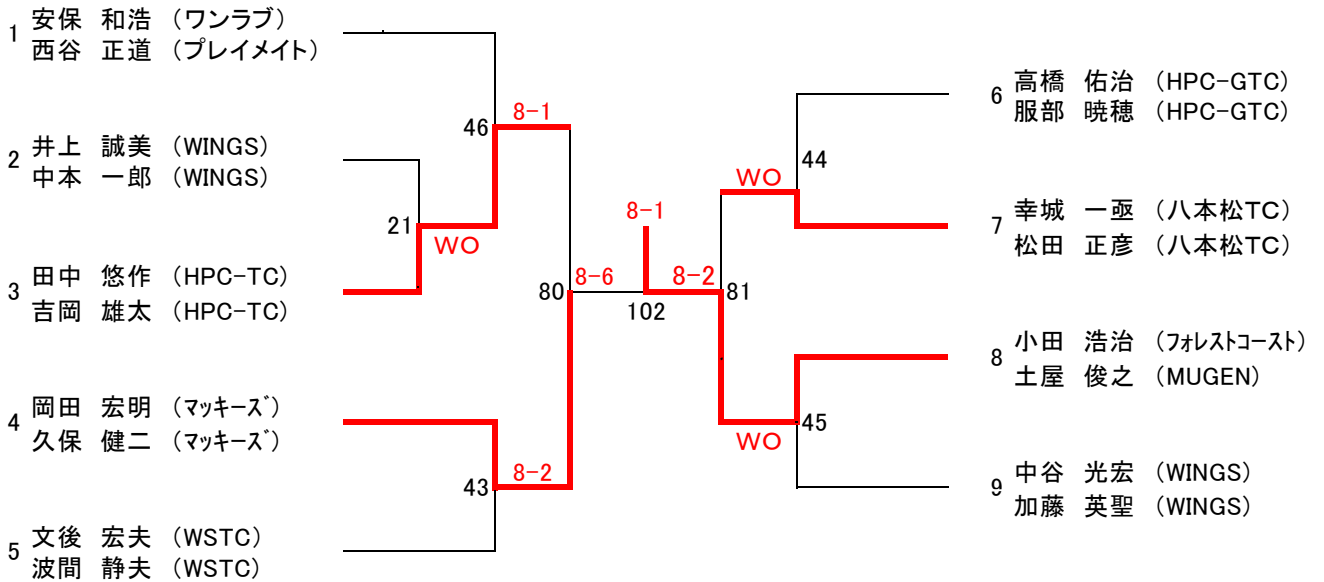

男子A級

8ゲームマッチ(8-8オール後タイブレーク)

男子C級

8ゲームマッチ(8-8オール後タイブレーク)

男子B級

8ゲームマッチ(8-8オール後タイブレーク)

	1	2	3	4	順位
1 三宅 光直 (ETC) 植田 員善 (KTC)		1-8	0-8	2-8	4
2 西宮 大典 (CBTC) 米田 賢 (CBTC)	⑧-1		6-8	4-8	3
3 柚木 真治 (TOP) 武田 勝彦 (TOP)	⑧-0	⑧-6		⑧-3	1
4 数美 克則 (アストロテニスクラブ) 山本 和広 (アストロテニスクラブ)	⑧-2	⑧-4	3-8		2

女子B級

6ゲームマッチ(6-6オール後タイブレーク)

	1	2	3	4	5	順位
1 市川 稚弓 (上本TS) 濱本 敬子 (松永ローンTC)		⑥-4	⑦-5		⑥-2	1
2 光成 彰子 (松永ローンTC) 渡辺 朋子 (BINGO)	4-6		5-7		⑥-4	3
3 西江 宏美 (P-FORCE) 斎藤 亜矢子 (P-FORCE)	5-7	⑦-5			⑥-2	2
4 宮崎 奈々江(マツダ株) 今井 洋子 (マツダ株)						
5 平本 有紀 (ETC) 清水 利子 (ETC)	2-6	4-6	2-6			4