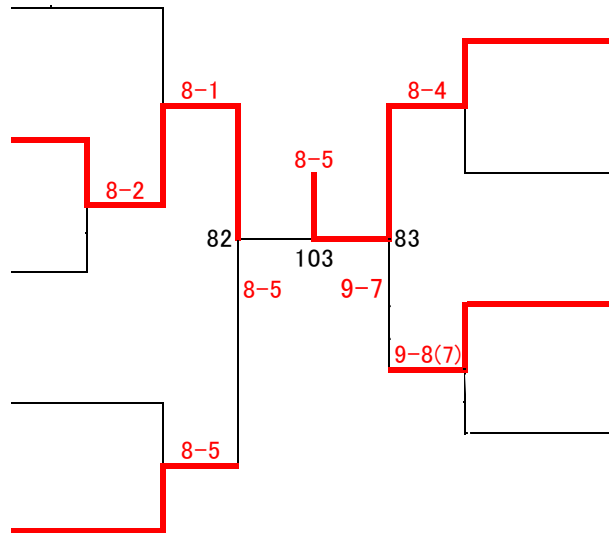

女子A級

8ゲームマッチ(8-8オール後タイブレーク)

- 1 服部 由希 (エフピコ)
  上本 ゆかり(上本TS)
- 2 天野 裕子 (シャープTC)
  安井 輝美 (シャープTC)
- 3 中村 功見子(TOP)
  武田 江里子(TOP)
- 4 兼森 丹美 (MTC)
  住本 昌子 (MSTA)
- 5 中野 聡子 (みなみ坂T.S.)
  北岡 朋子 (西条ロイヤルTC)

- 6 井上 亜紀 (西条ロイヤルTC)
  菊池 裕子 (西条ロイヤルTC)
- 7 石田 智子 (TG)
  崎本 由香里 (NTC)
- 8 西本 晴美 (シャープTC)
  西見 浩美 (スニーカーズ)
- 9 岡田 睦栄 (MTC)
  小倉 美奈子 (3MK)

女子C級

8ゲームマッチ(8-8オール後タイブレーク)

- 1 岡重 琴枝 (ETC)
  江田 志野 (三菱三原)
- 2 中谷 禎子 (八本松TC)
  松田 秀美 (八本松TC)
- 3 岡野 昌子 (MSTA)
  木曾 奈美子 (MSTA)
- 4 浜田 亜希 (NTC)
  山崎 雪華 (CAN)
- 5 田中 典子 (やすいそ庭球部)
  清水 美穂 (やすいそ庭球部)