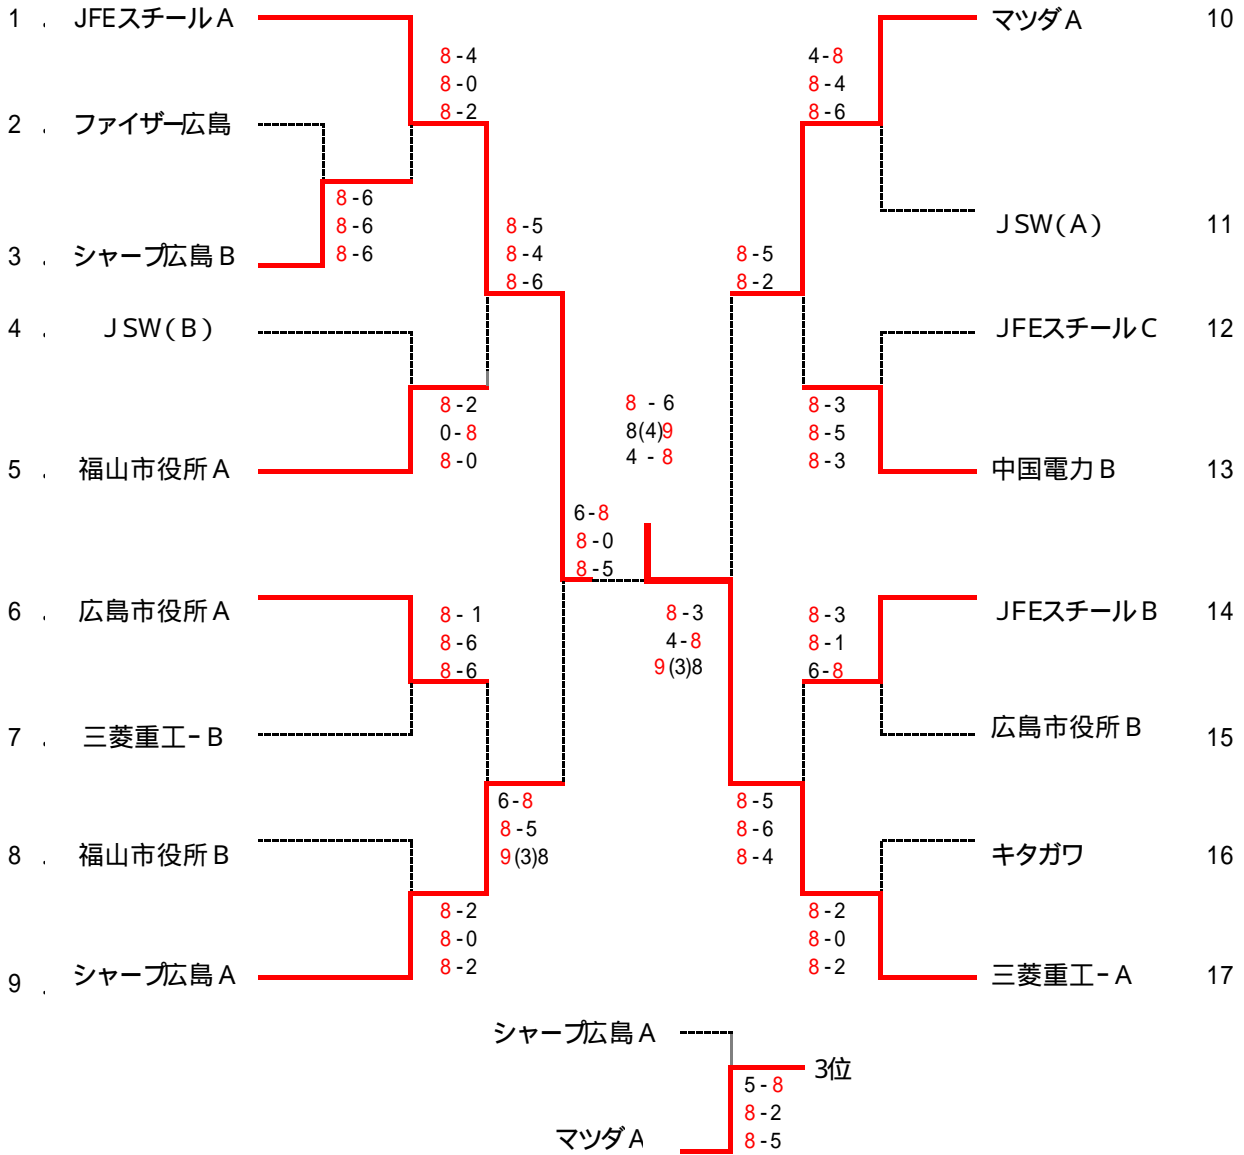

第48回全国実業団対抗テニス大会 (ビジネスパル)広島県予選

【男子ドロー】

【女子ドロー】

	シャープ広島	広島市役所	マツダ	中国電力	福山市役所B	順位 勝 敗
1. シャープ広島	-	6-2 0-6 2-6	1-6 0-6 7(3)6	6-0 6-0 2-6	6-0 6-0 3-6	3位 2勝2敗
2. 広島市役所	2-6 6-0 6-2	-	6-2 6-1 6-4	6-0 6-2 6-4	6-4 6-2 5-7	1位 4勝0敗
3. マツダ	6-1 6-0 6(3)7	2-6 1-6 4-6	-	2-6 6-2 6-2	6-1 6-0 5-7	2位 3勝1敗
4. 中国電力	0-6 0-6 6-2	0-6 2-6 4-6	6-2 2-6 2-6	-	2-6 7-5 6(3)7	5位 0勝4敗
5. 福山市役所B	0-6 0-6 6-3	4-6 2-6 7-5	1-6 0-6 7-5	6-2 5-7 7(3)6	-	4位 1勝3敗