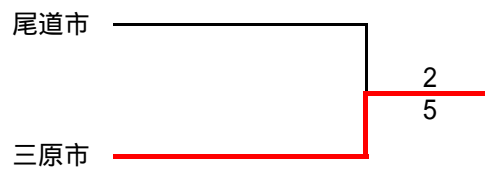

第33回 全日本都市対抗テニス大会 県予選

F. ドロ

順位戦

5~6位

3~4位

第33回 全日本都市対抗テニス大会 県予選

試 合 結 果

1R