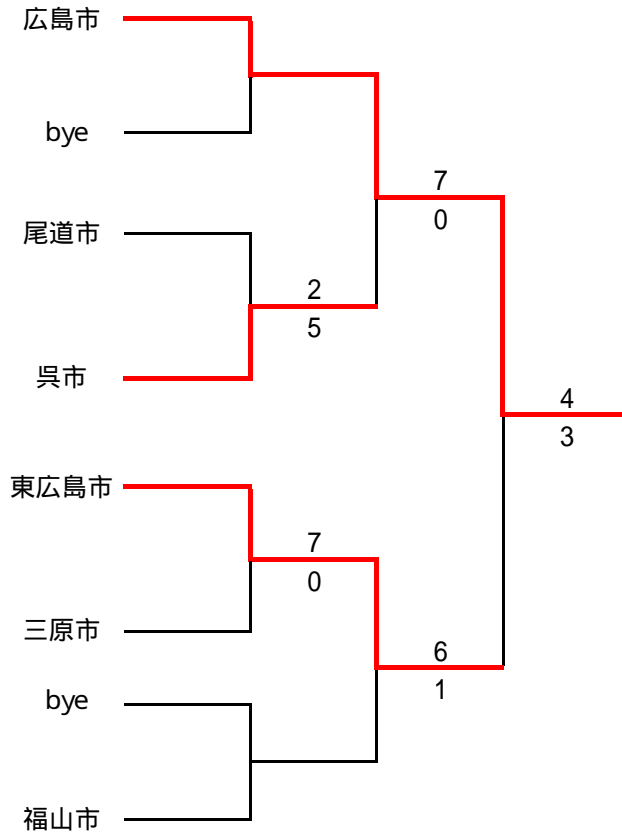

第33回 全日本都市対抗テニス大会 県予選

F. ドロ

順位戦

5~6位

3~4位

第33回 全日本都市対抗テニス大会 県予選

試 合 結 果

1R

対戦結果	尾道市	2対5	呉市
	選手名	スコア	選手名
一般女子D	桃谷 文 小倉 美奈子	6-8	楠本 美希 川本 康素子
一般男子D	博田 太 松尾 浩太郎	5-8	浦野 圭介 西本 大亮
45才女子D	岩瀬 幸恵 箱田 后衣子	6-8	谷本 由美 平松美保子
55才男子D	三次 浩平 迫田 憲司	8-4	大谷竹五郎 大田 幹夫
45才男子D	東 政登 川畑 洋二	1-8	増田 哲郎 浜崎 雅彦
一般女子S	桃谷 文	5-8	大成 紀子
一般男子S	小川 貴志	8-3	大中 拓也

2R

対戦結果	広島市	7対0	呉市
	選手名	スコア	選手名
一般女子D	宮本 絵梨香 西久保 絵里	8-1	楠本 美希 川本 康素子
一般男子D	菅原 高迅 松村 亮	8-2	浦野 圭介 西本 大亮
45才女子D	秋吉 緑 中川 まみ	9-7	谷本 由美 平松美保子
55才男子D	浜本 幸男 下西正比古	8-2	大谷竹五郎 大田 幹夫
45才男子D	西田 雄二 佐々木俊雄	8-3	増田 哲郎 浜崎 雅彦
一般女子S	宮本 絵梨香	8-3	大成 紀子
一般男子S	菅原 高迅	8-2	大中 拓也