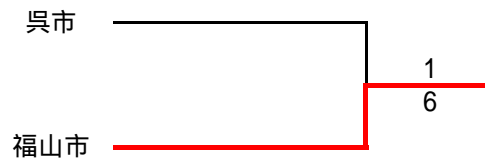

第33回 全日本都市対抗テニス大会 県予選

F. ドロ

順位戦

5~6位

3~4位

第33回 全日本都市対抗テニス大会 県予選

試 合 結 果

1R