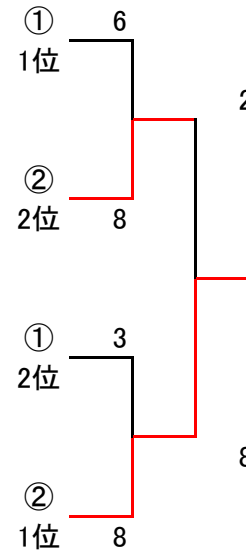

C級

①ブロック			1	2	3	順位
1	浜崎 孝	ONE LOVE	/	6-8	8-6	2
	浜崎 佳代	ONE LOVE				
2	濱谷 誠	サザンクロス	8-6	/	8-6	1
	折戸 友美	サザンクロス				
3	岡田 宏明	レッドマッキーズ。R	6-8	6-8	/	3
	八坂 美佳	レッドマッキーズ。R				

2-3: 5
1- : 17
1- : 30

②ブロック			4	5	6	順位
4	島田 浩造	JFEスチール	/	8-1	8-5	1
	島田 靖子	F&O				
5	大泉 豊	SPEC	1-8	/	4-8	3
	五島 由美子	SPEC				
6	田村 翼	HPC-TC	5-8	8-4	/	2
	池本 美紅	HPC-TC				

5-6: 6
4- : 18
4- : 31

D級

D級コンソレーション