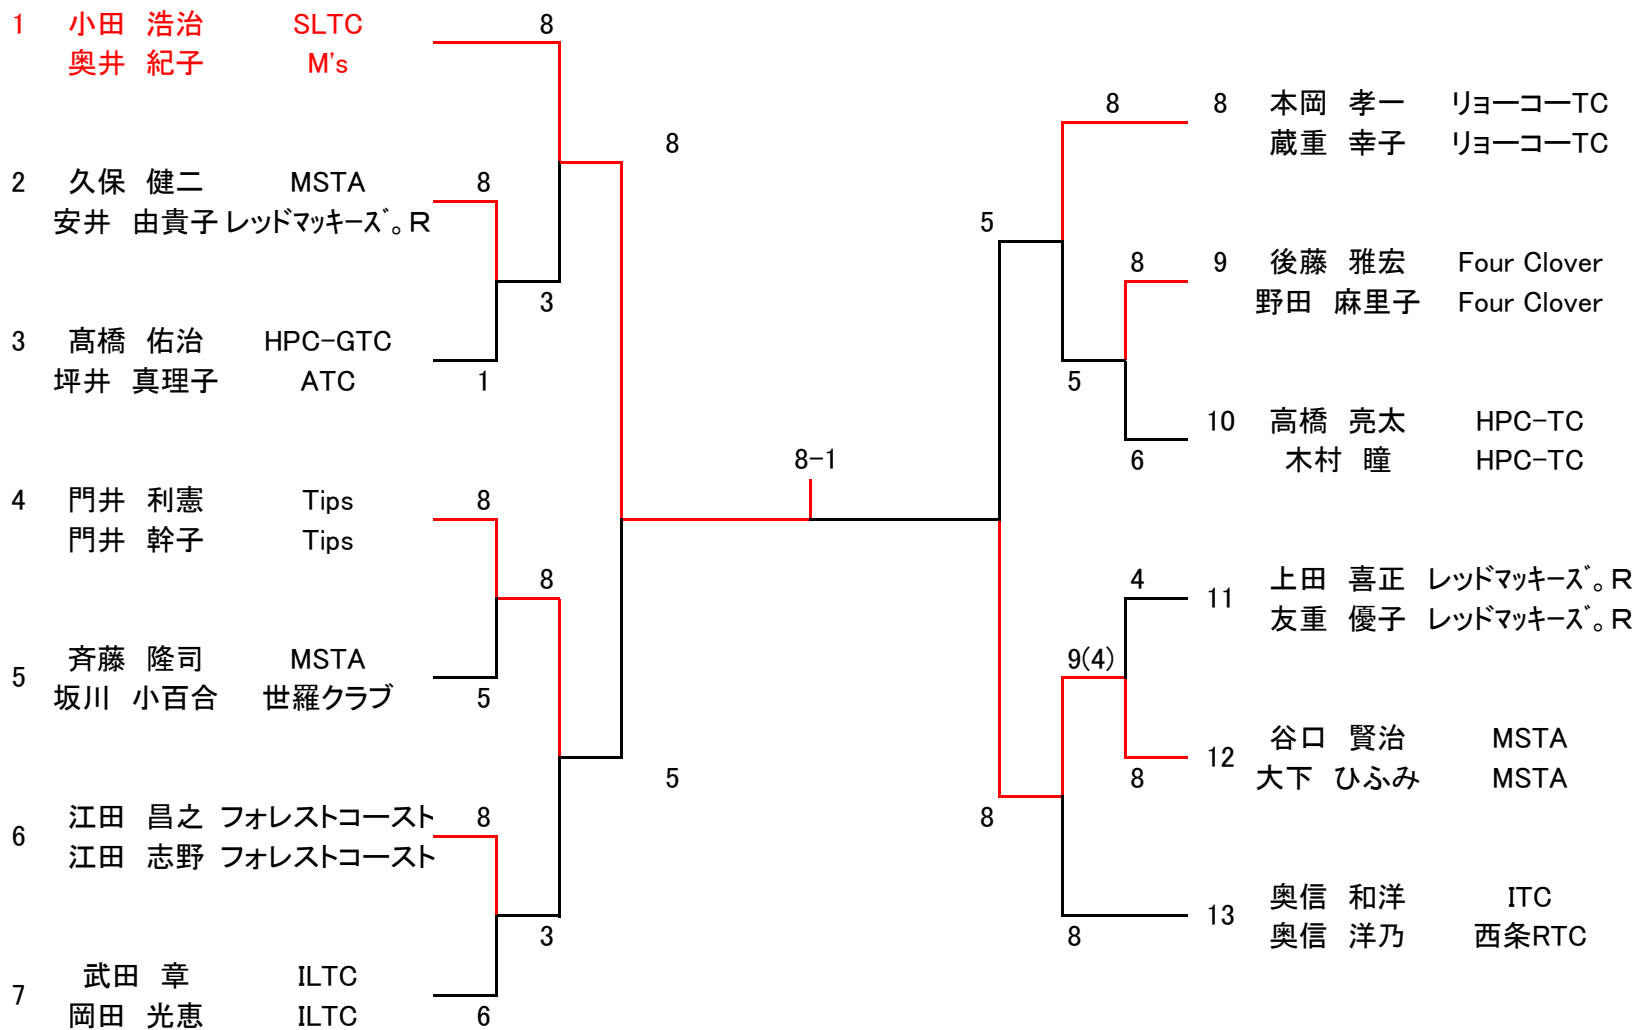

C級

①ブロック			1	2	3	順位
1	浜崎 孝	ONE LOVE	/	6-8	8-6	2
	浜崎 佳代	ONE LOVE				
2	濱谷 誠	サザンクロス	8-6	/	8-6	1
	折戸 友美	サザンクロス				
3	岡田 宏明	レッドマッキーズ。R	6-8	6-8	/	3
	八坂 美佳	レッドマッキーズ。R				

2-3: 5
1- : 17
1- : 30

②ブロック			4	5	6	順位
4	島田 浩造	JFEスチール	/	8-1	8-5	1
	島田 靖子	F&O				
5	大泉 豊	SPEC	1-8	/	4-8	3
	五島 由美子	SPEC				
6	田村 翼	HPC-TC	5-8	8-4	/	2
	池本 美紅	HPC-TC				

5-6: 6
4- : 18
4- : 31

D級

D級コンソレーション