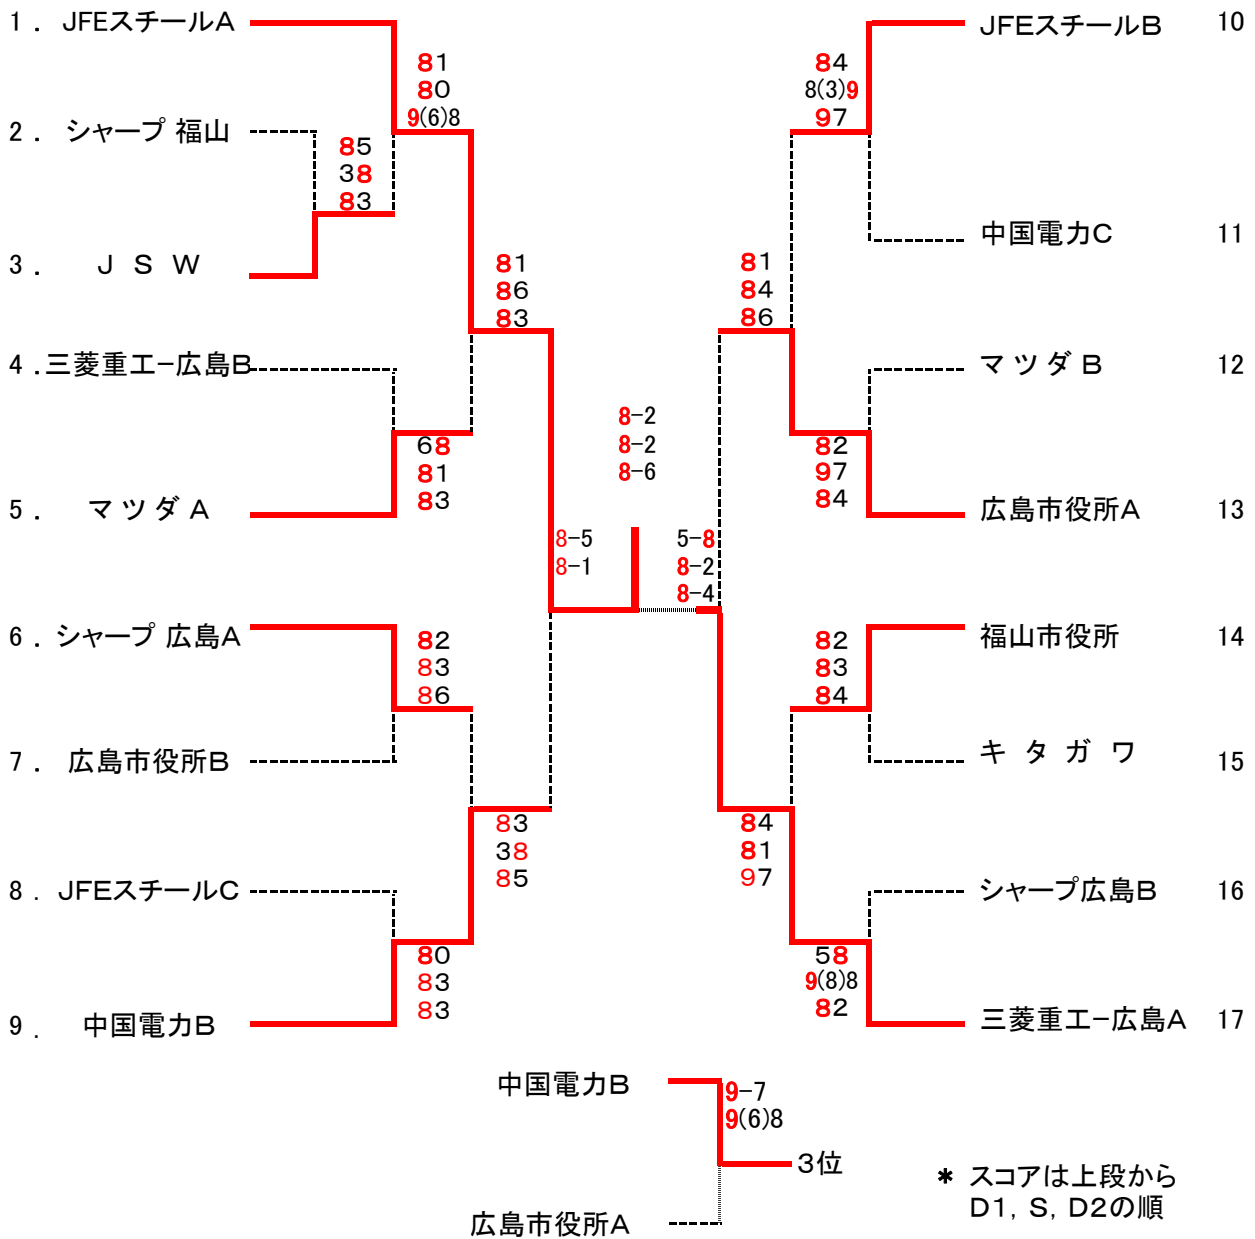

第47回全国実業団対抗テニス大会(ビジネスパル)広島県予選

【男子ドロー】

【女子ドロー】

	広島市役所	シャープ広島	JFEスチール	マツダ	勝-敗	順位
1. 広島市役所	-	3-6 6-1 3-6	6-0 6-3 6-3	3-6 6-0 7-5	2-1	2位
2. シャープ広島	6-3 1-6 6-3	-	6-1 6-1 0-6	1-6 6-3 6-1	3-0	1位
3. JFEスチール	0-6 3-6 3-6	1-6 1-6 6-0	-	2-6 6-0 6-0	1-2	3位
4. マツダ	6-3 0-6 5-7	6-1 3-6 1-6	6-2 0-6 0-6	-	0-3	4位

男子シード:①JFEスチールA, ②三菱重工-広島A, ③~④広島市役所, シャープ広島

女子シード:①広島市役所, ②シャープ広島