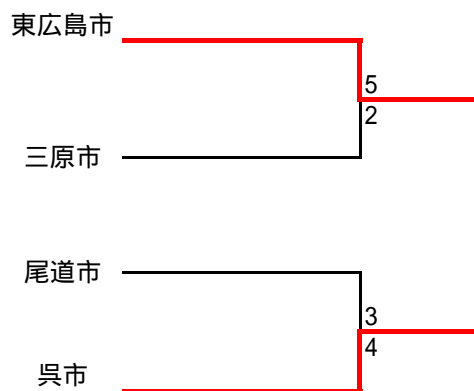

順位戦

第32回 全日本都市対抗テニス大会 県予選

試 合 結 果

1R

対戦結果	尾道市	0対7	東広島市
	選手名	スコア	選手名
一般女子D	岩瀬 幸恵 坂本 美由子	1-8	田中 江奈 岩坂 美希
一般男子D	松尾 浩太郎 内苑 史朗	1-8	平岡 耕太 奥田 努
45才女子D	中森 智秋 箱田 后衣子	0-8	宮松 久子 江藤 末子
55才男子D	三次 浩平 迫田 憲司	7-9	妹尾 幸治 古土井 悠
45才男子D	東 政登 川畑 洋二	4-8	松浦 寿司 寺尾 佳雄
一般女子S	比本 美恵	2-8	田中 江奈
一般男子S	小川 貴志	2-8	平岡 耕太