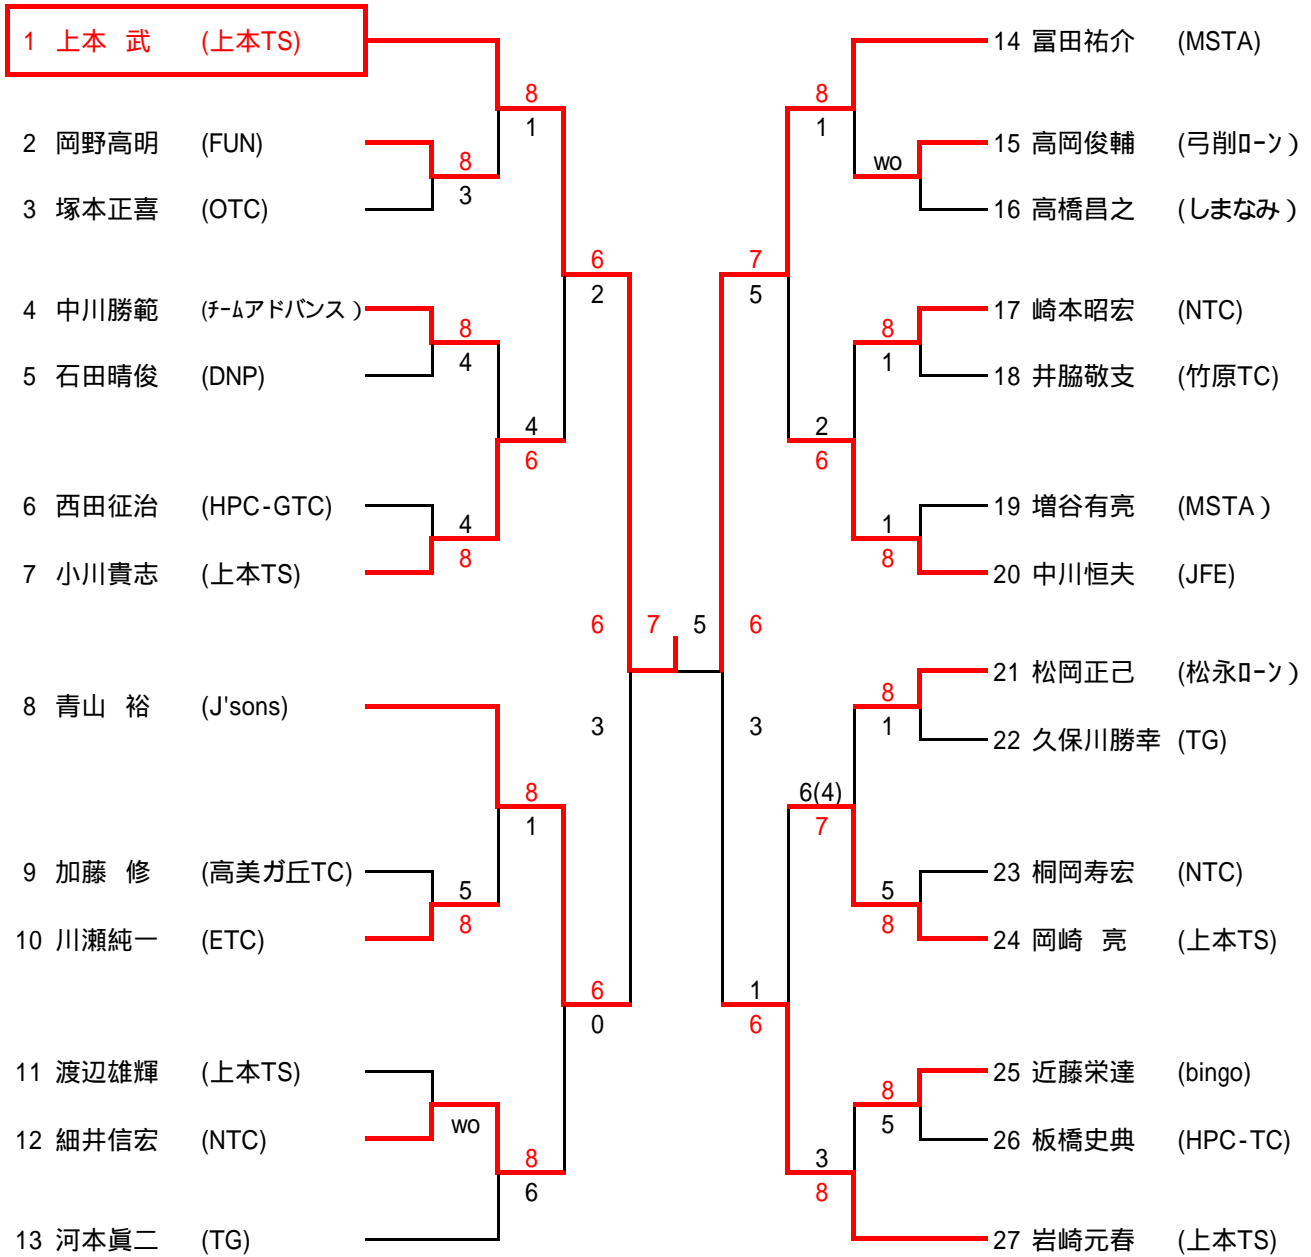

男子A級【6月13日】

女子AB級【6月13日】

男子B級【3月6日】

男子C級【3月13日】

女子C級【6月13日】

女子D級【月6日】