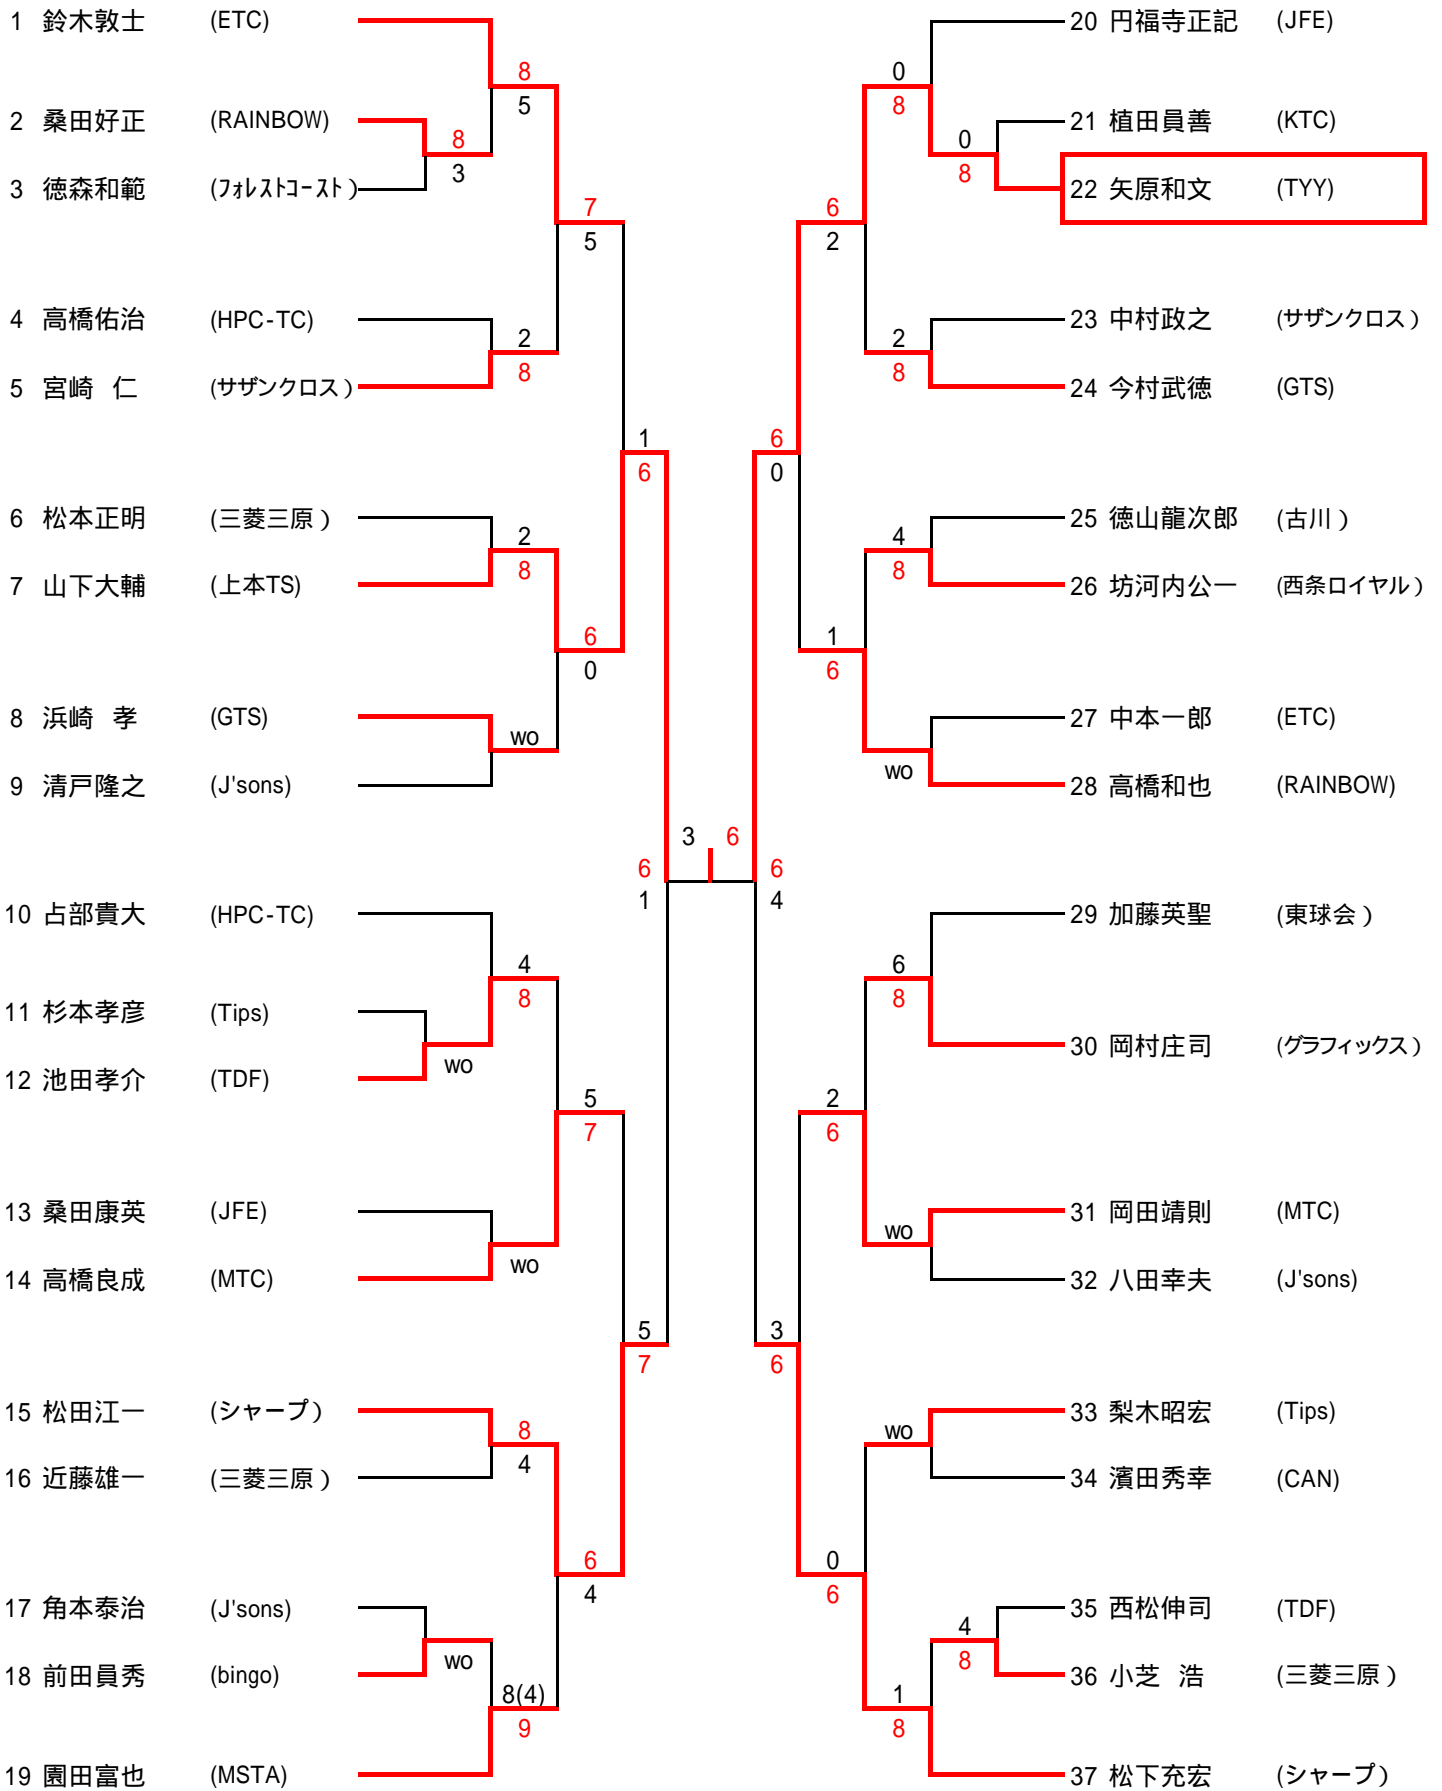

男子A級【6月13日】

女子AB級【6月13日】

男子B級【3月6日】

男子C級【3月13日】

女子C級【6月13日】

女子D級【月6日】