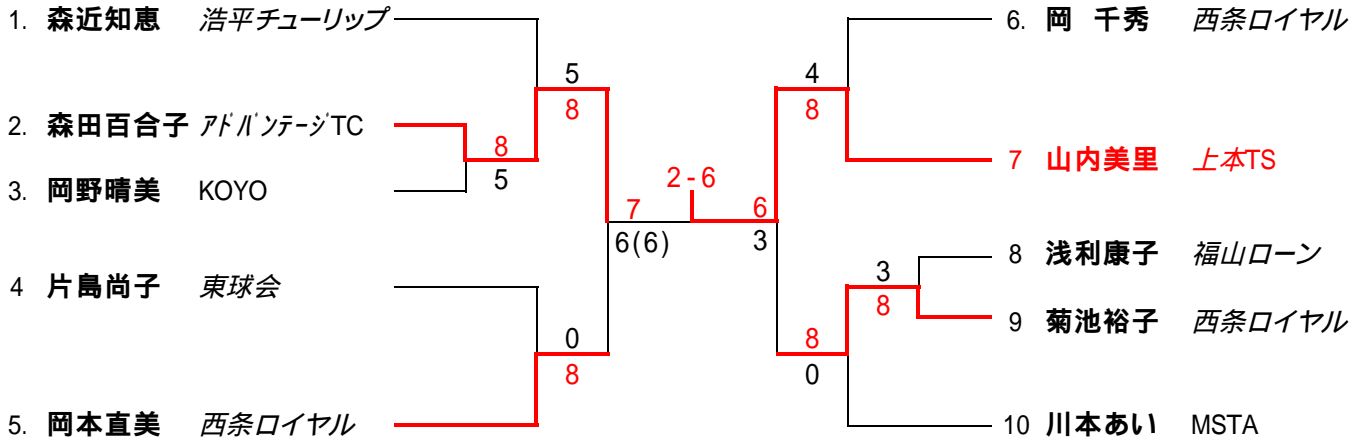

女子Aクラス【3月4日】

			1	2	3	4	5	
			崎 本 由 香 里	岡 田 陽 子	立 野 華 世	藤 岡 佳 子	比 本 美 恵	
1	崎本由香里	NTC		2-6	2-6	4-6	1-6	5
2	岡田陽子	F&O	6-2		6-7 (11)	6-3	6-1	2
3	立野華世	フォレストコースト	6-2	7-6		6-2	6-1	1
4	藤岡佳子	上本TS	6-4	3-6	2-6		6-1	3
5	比本美恵	レッドマッキーズR	6-1	1-6	1-6	1-6		4

6ゲームマッチ（ノーアドバンテージ）

女子Bクラス【3月4日】