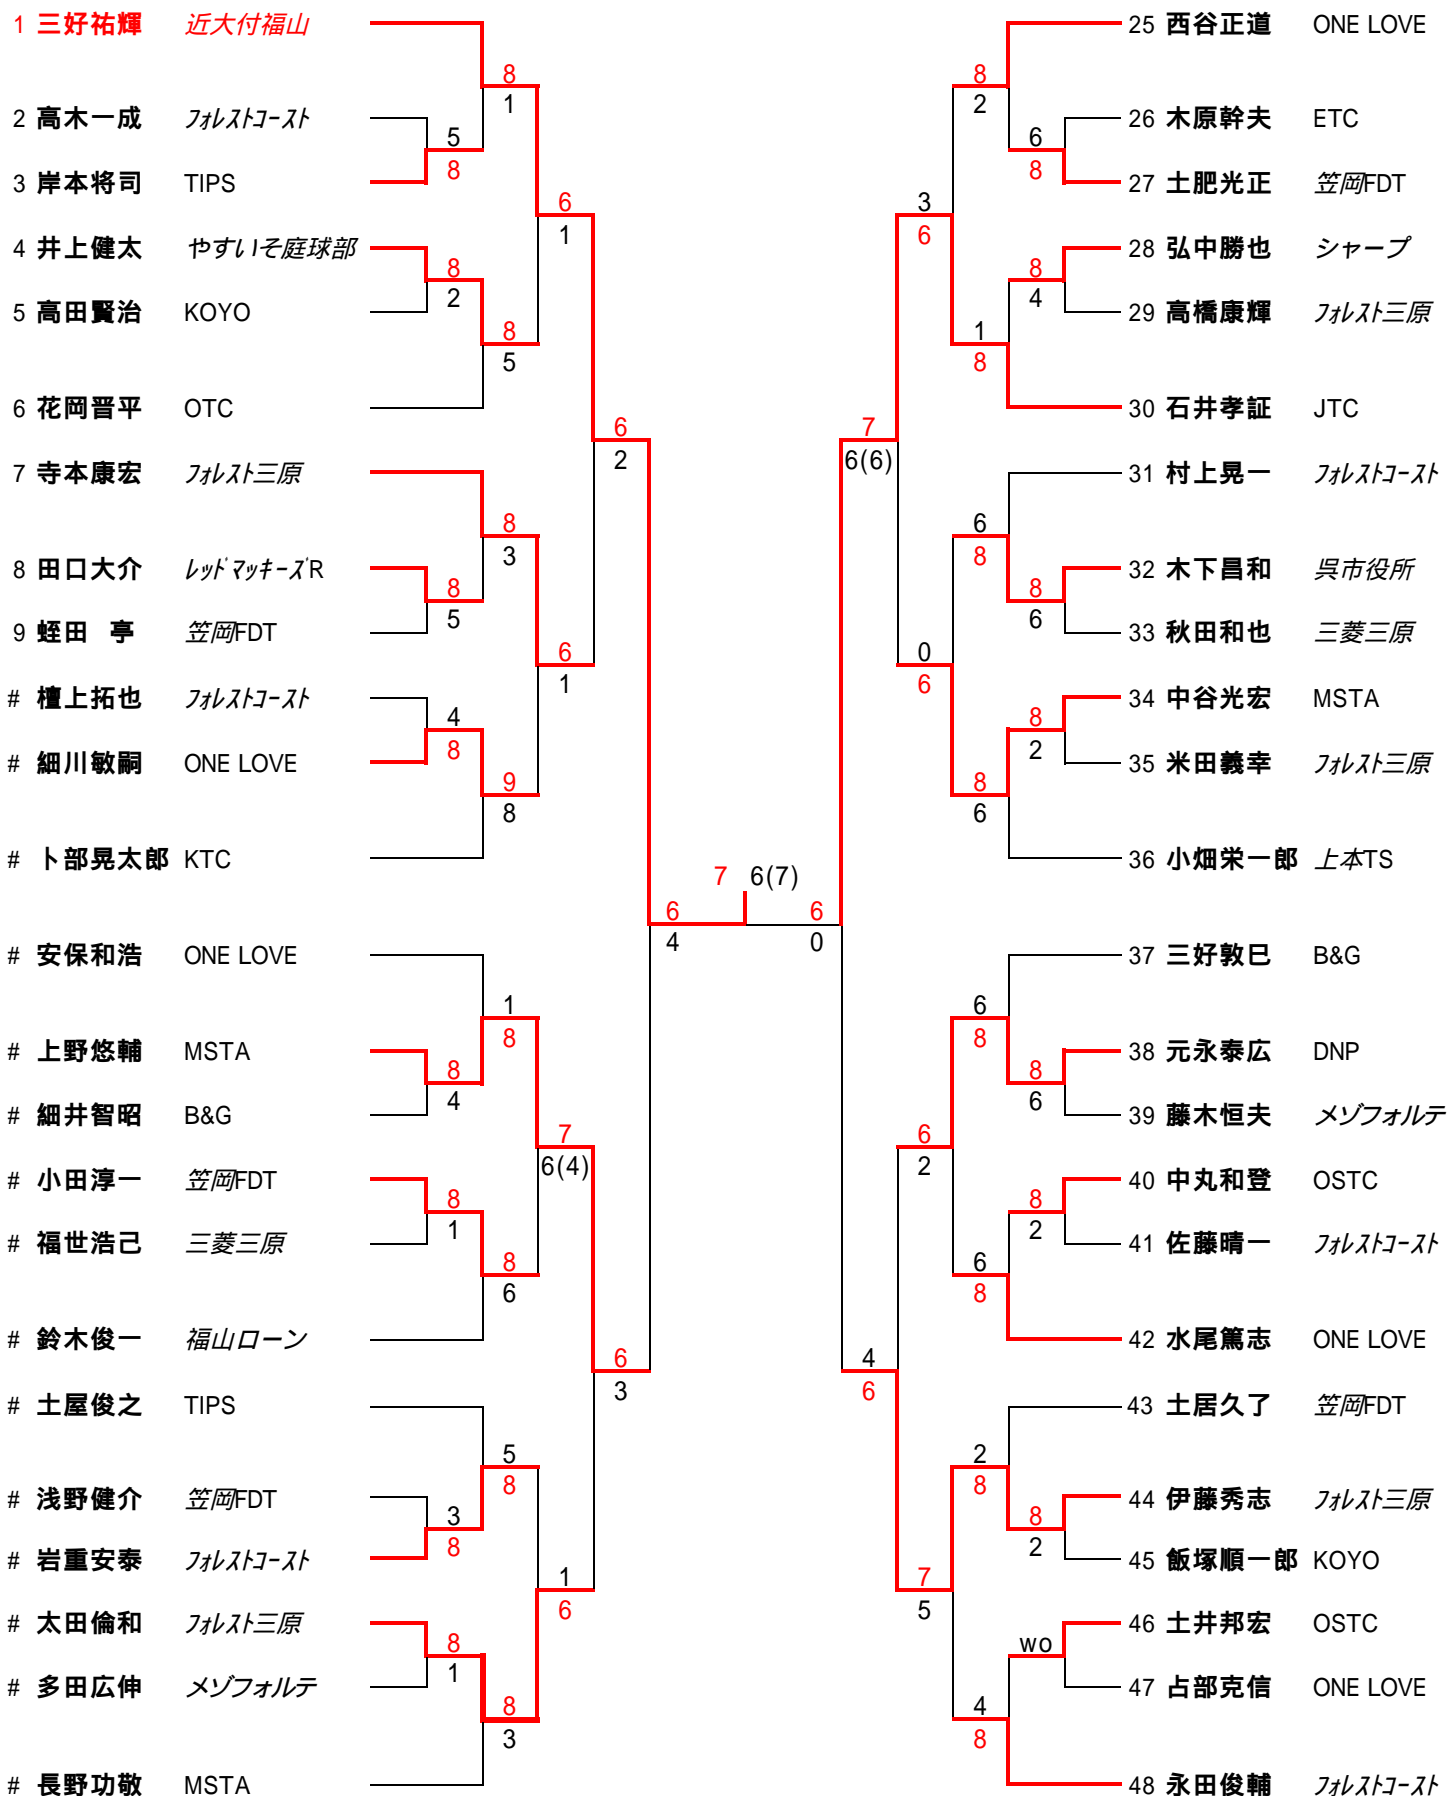

# 男子Aクラス【月4日】

# 男子D級【3月4日】

## 女子Aクラス【3月4日】

			1	2	3	4	5	
			崎 本 由 香 里	岡 田 陽 子	立 野 華 世	藤 岡 佳 子	比 本 美 恵	
1	崎本由香里	NTC		2-6	2-6	4-6	1-6	5
2	岡田陽子	F&O	6-2		6-7 (11)	6-3	6-1	2
3	立野華世	フォレストコースト	6-2	7-6		6-2	6-1	1
4	藤岡佳子	上本TS	6-4	3-6	2-6		6-1	3
5	比本美恵	レッドマッキーズR	6-1	1-6	1-6	1-6		4

6ゲームマッチ（ノーアドバンテージ）