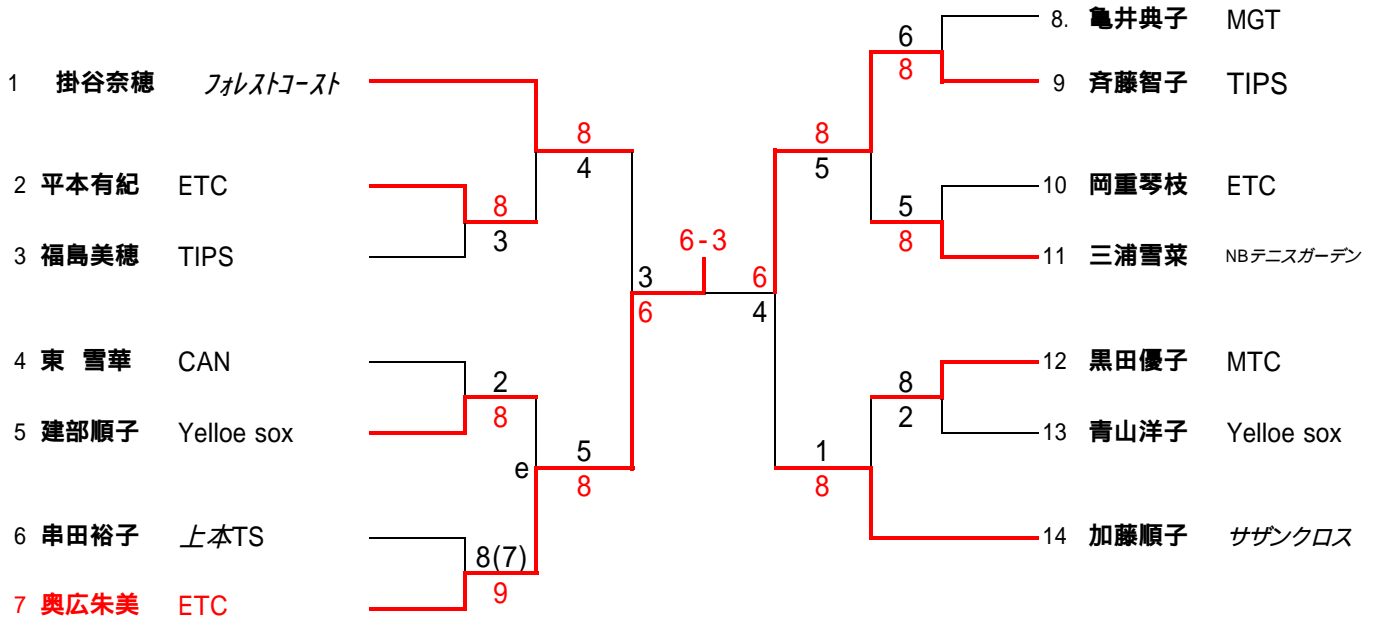

女子Cクラス【3月4日】