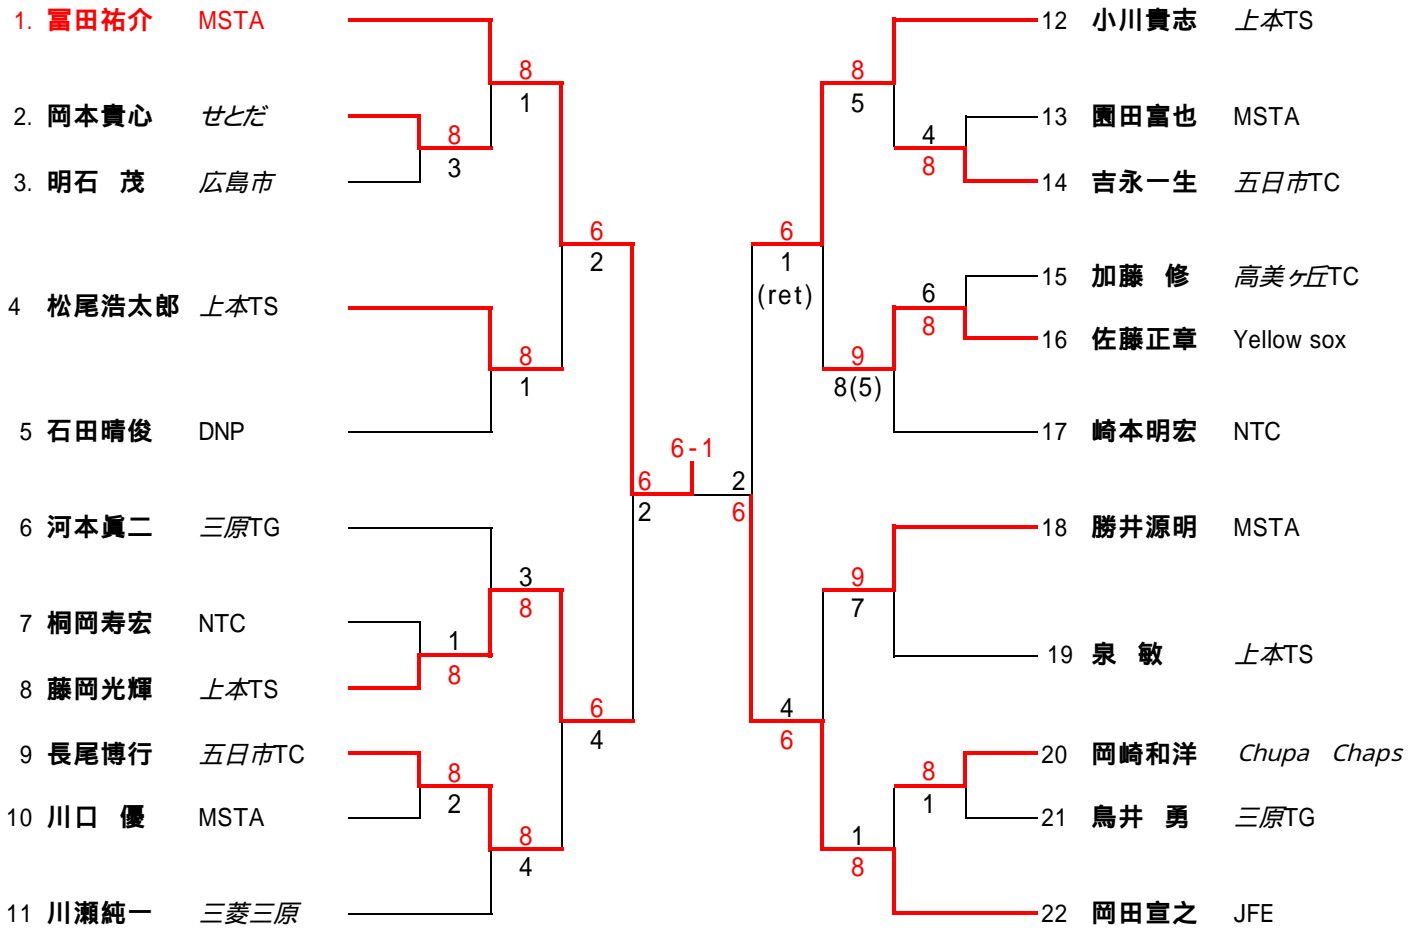

# 男子Aクラス【月4日】

# 男子D級【3月4日】

## 女子Aクラス【3月4日】

			1	2	3	4	5	
			崎 本 由 香 里	岡 田 陽 子	立 野 華 世	藤 岡 佳 子	比 本 美 恵	
1	崎本由香里	NTC		2-6	2-6	4-6	1-6	5
2	岡田陽子	F&O	6-2		6-7 (11)	6-3	6-1	2
3	立野華世	フォレストコースト	6-2	7-6		6-2	6-1	1
4	藤岡佳子	上本TS	6-4	3-6	2-6		6-1	3
5	比本美恵	レッドマッキーズR	6-1	1-6	1-6	1-6		4

6ゲームマッチ（ノーアドバンテージ）