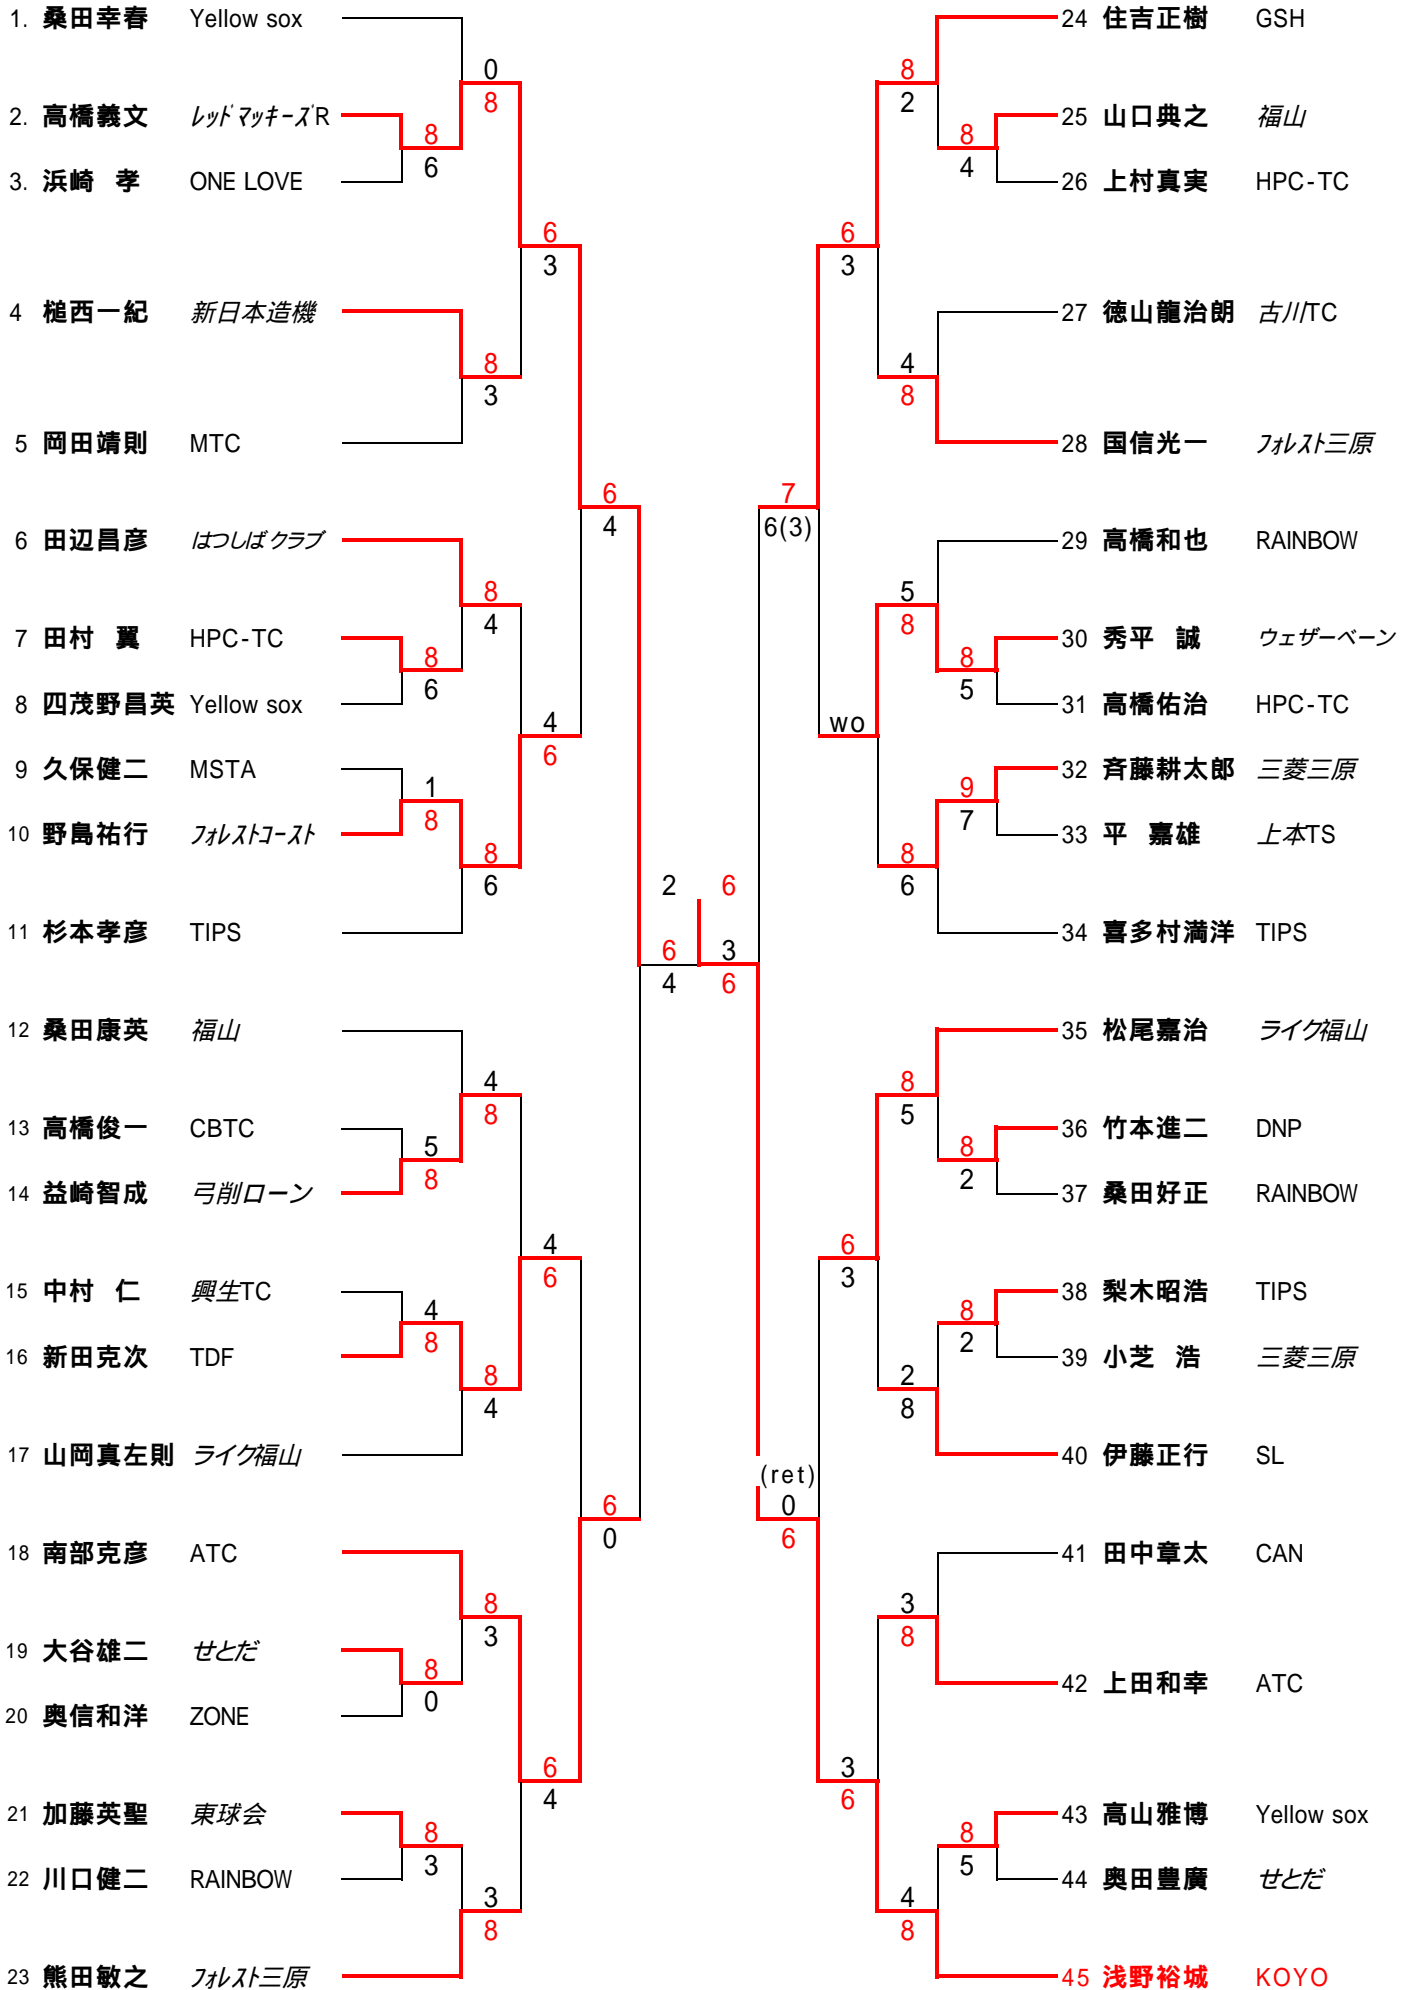

男子Cクラス【3月11日】