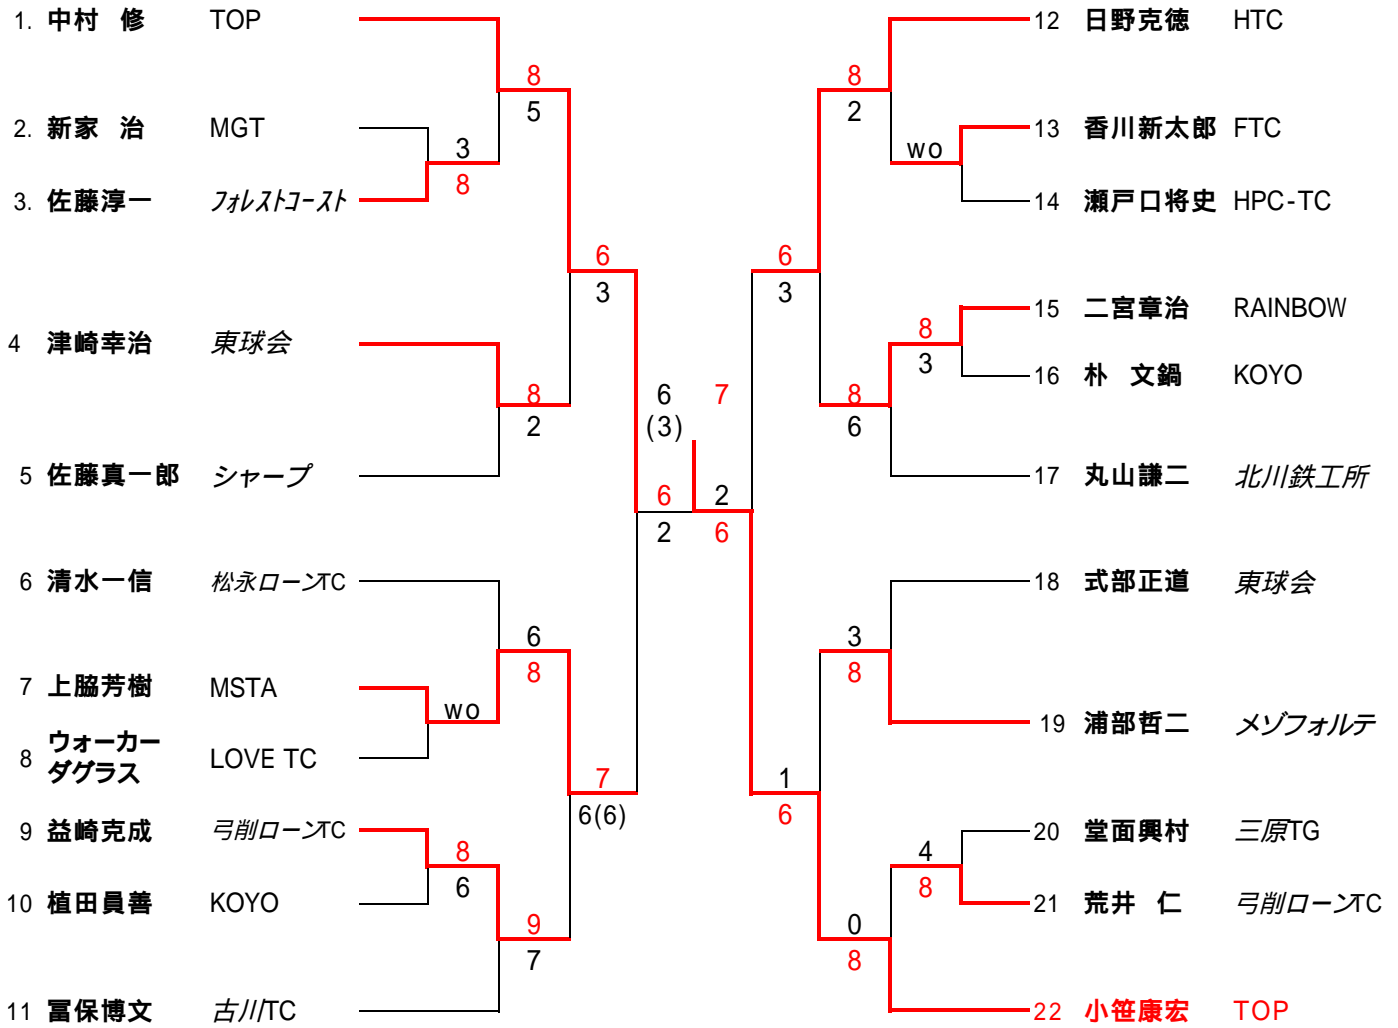

男子Bクラス【3月11日】