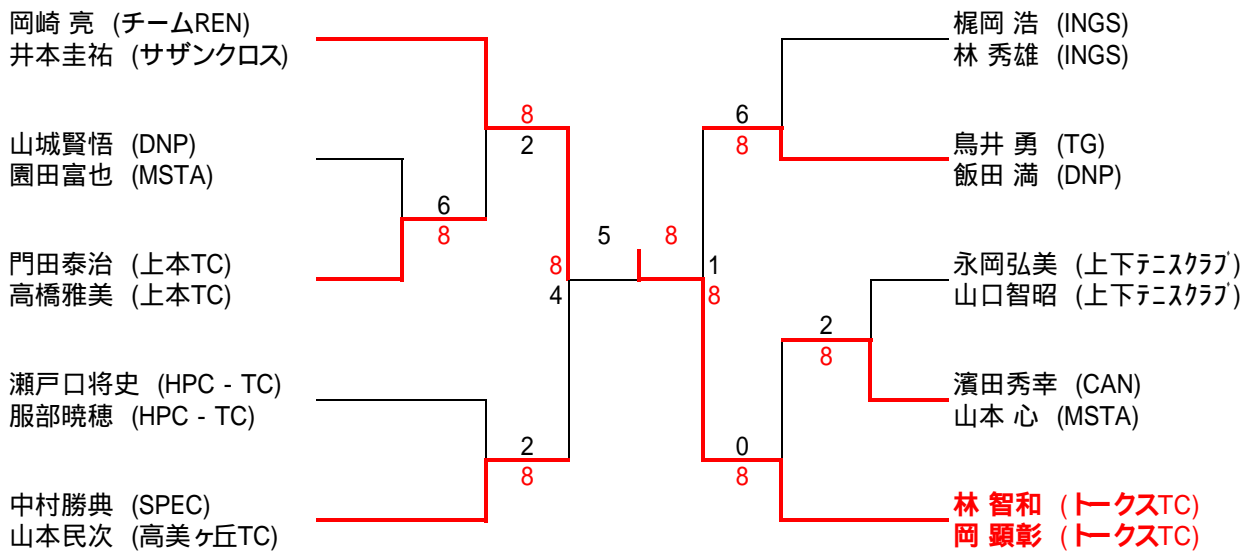

男子A級

男子B級

男子C級

男子D級

女子AB級

女子C級

池田桃子 (HPC - TC)
渡辺かおり (HPC - TC)

八杉由美子 (ひまわり)
南場佳子 (アサヒ)