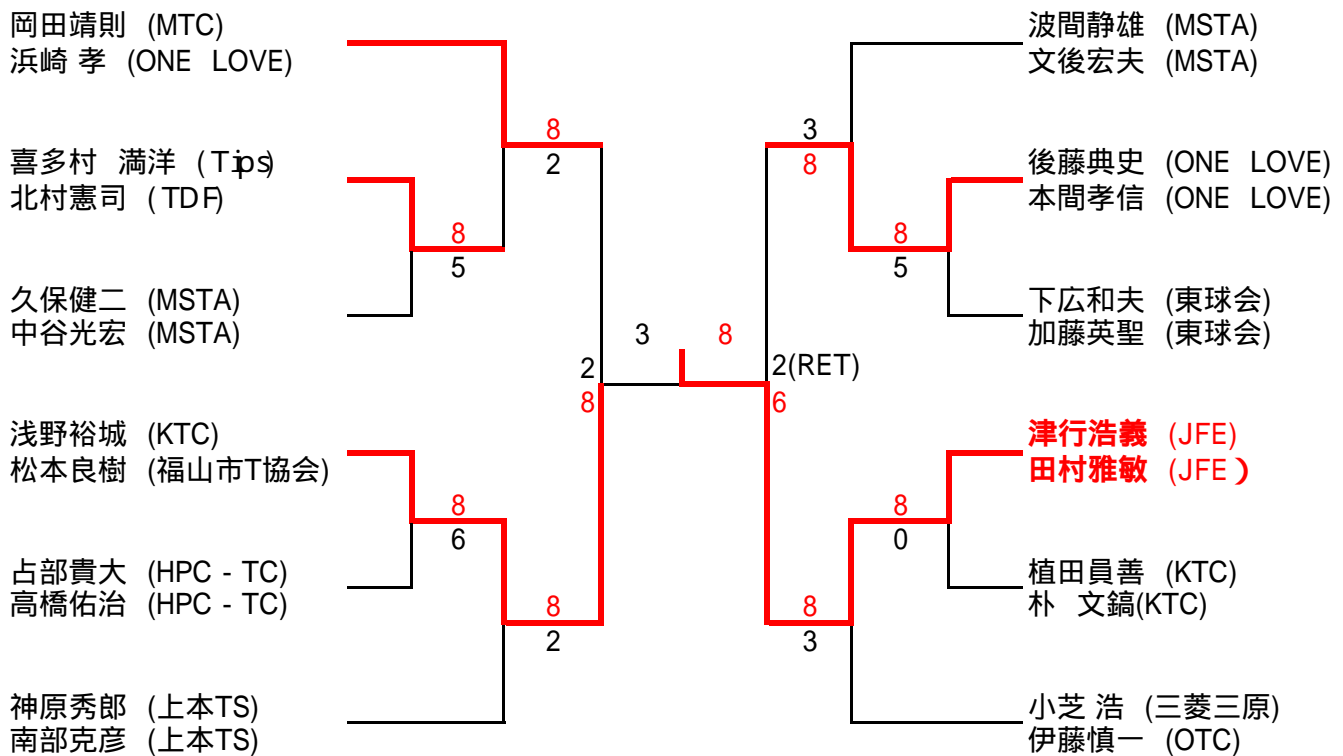

男子A級

男子B級

男子C級

男子D級

女子AB級

女子C級

池田桃子 (HPC - TC)
渡辺かおり (HPC - TC)

八杉由美子 (ひまわり)
南場佳子 (アサヒ)

柴田敏子 (ETC)
岡重琴枝 (ETC)

国川視英子 (やすいそ庭球部)
中村京子 (SPEC)

女子D級

平本有紀 (ETC)
清水利子 (帝人化成)

太田菊枝 (MSTA)
久保田美穂 (MSTA)

田中浩美 (マツダ株)
大久保和佳子 (マツダ株)

門永百合子 (オステオホロ-シス)
加藤美和 (オステオホロ-シス)

土屋真智子 (MSTA)
大塚正子 (MSTA)

赤尾佳子 (Tps)
串田裕子 (Tps)