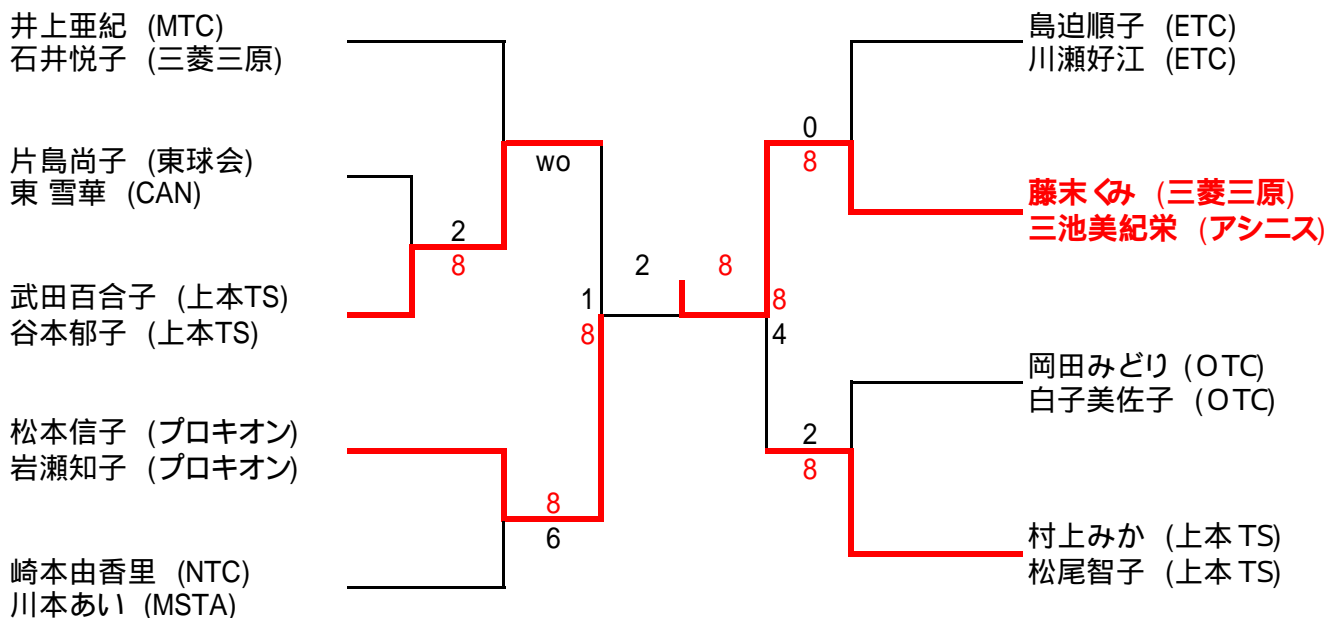

男子A級

男子B級

男子C級

男子D級

女子AB級

女子C級

池田桃子 (HPC - TC)
渡辺かおり (HPC - TC)

八杉由美子 (ひまわり)
南場佳子 (アサヒ)