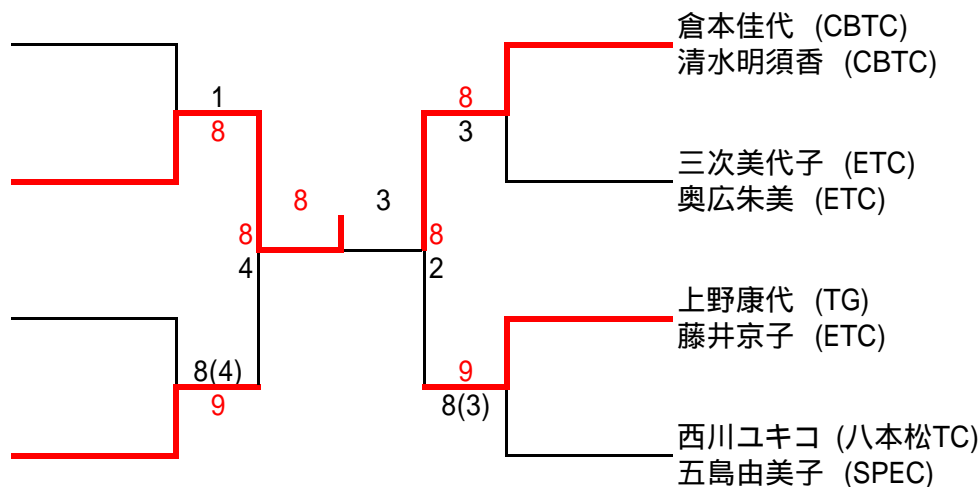

女子C級

池田桃子 (HPC - TC)
渡辺かおり (HPC - TC)

八杉由美子 (ひまわり)
南場佳子 (アサヒ)

柴田敏子 (ETC)
岡重琴枝 (ETC)

国川視英子 (やすいそ庭球部)
中村京子 (SPEC)