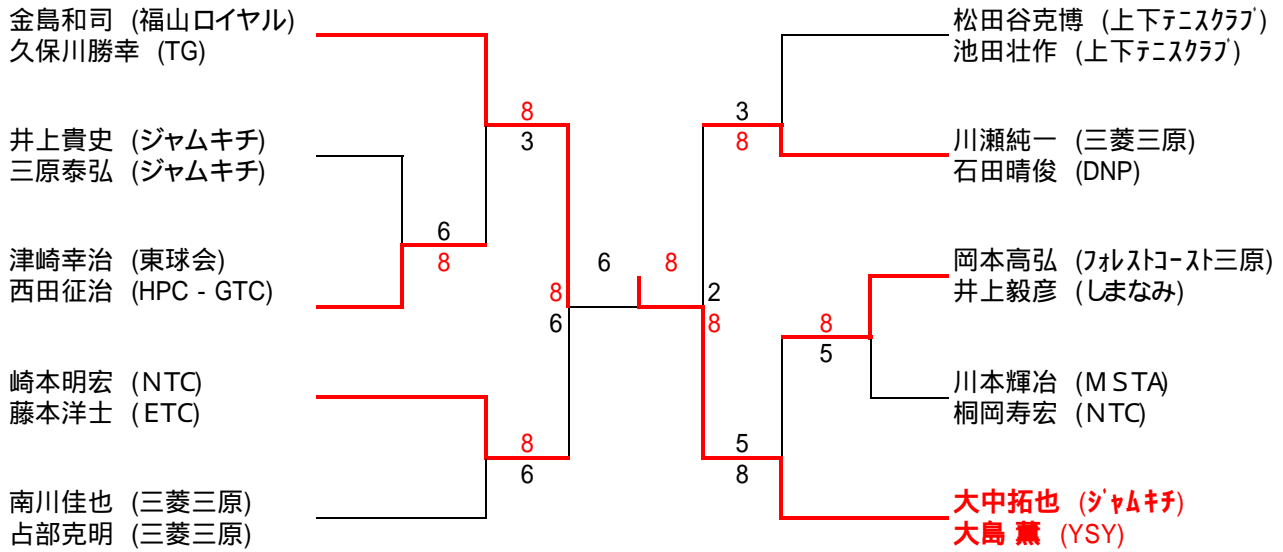

男子A級

男子B級

男子C級

男子D級

女子AB級

女子C級

池田桃子 (HPC - TC)
渡辺かおり (HPC - TC)

八杉由美子 (ひまわり)
南場佳子 (アサヒ)