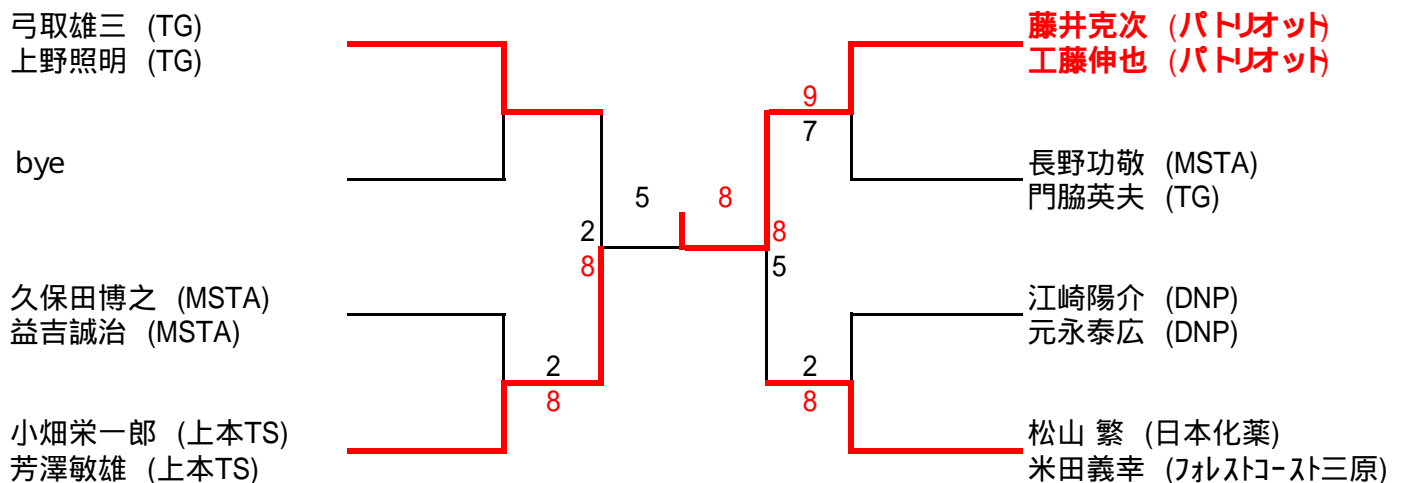

男子A級

男子B級

男子C級

男子D級

女子AB級

女子C級

池田桃子 (HPC - TC)
渡辺かおり (HPC - TC)

八杉由美子 (ひまわり)
南場佳子 (アサヒ)