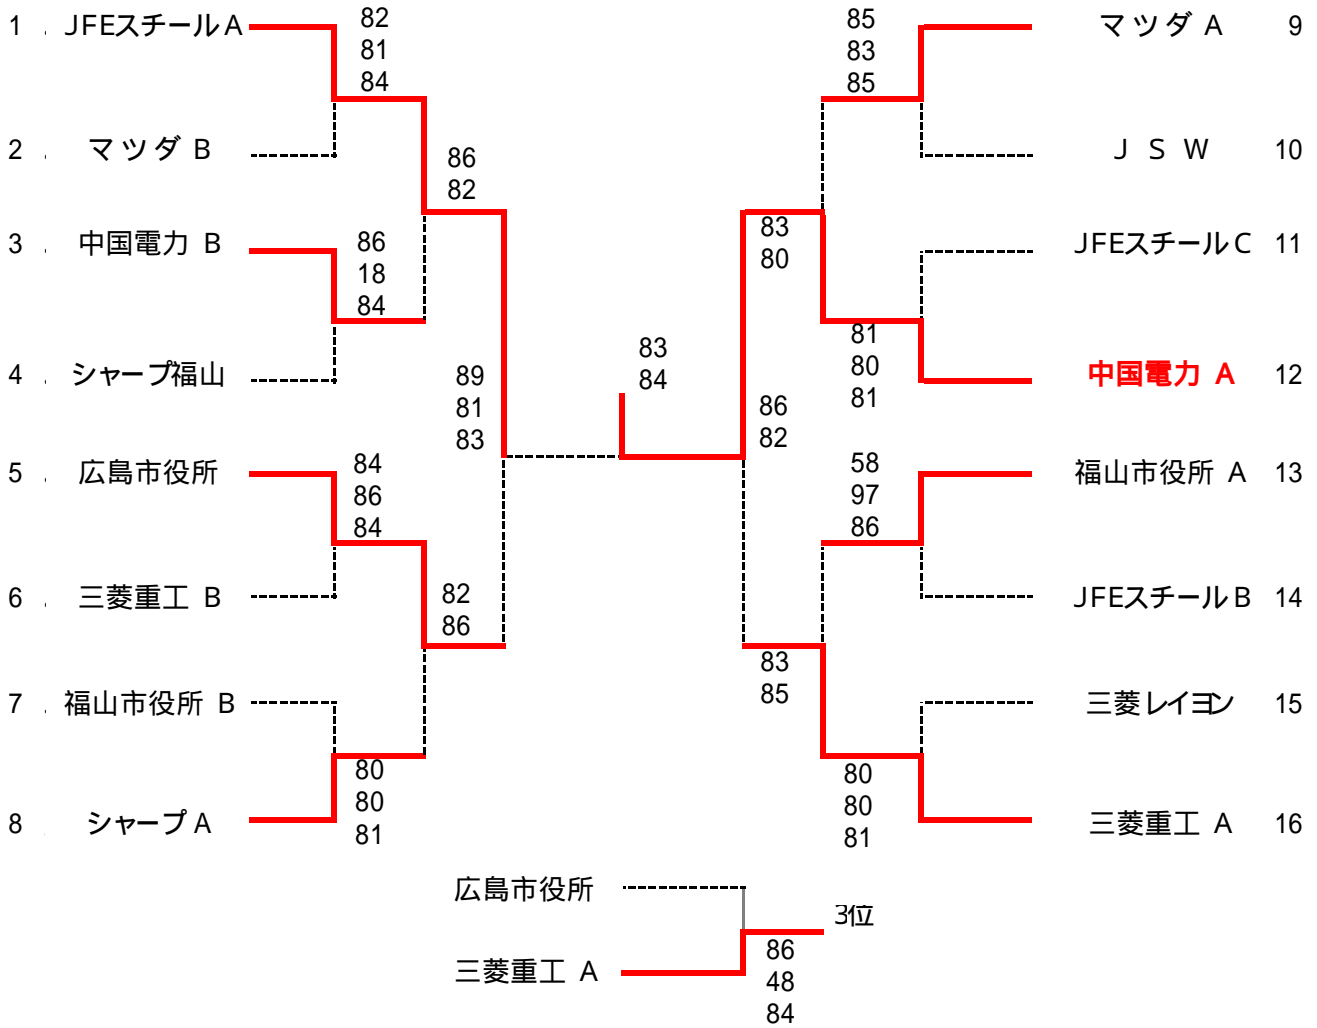

第45回全国実業団対抗テニス大会 (ビジネスパル) 広島県予選

【男子トロー】

【女子トロー】

	マツダ	福山市役所 A	福山市役所 B	シャープ A	中国電力	勝-敗
1. マツダ		46 06 57	60 06 46	61 06 63	61 64 26	3
2. 福山市役所 A	64 60 75		60 60 57	36 46 60	63 60 63	1
3. 福山市役所 B	06 60 64	06 06 75		64 26 61	16 57 64	2
4. シャープ A	16 60 36	63 64 06	46 62 16		63 6(4)7 16	5
5. 中国電力	16 46 62	36 06 36	61 75 46	36 7(4)6 61		4

試合順： 1-5, 2-4 2-3, 4-5 1-4, 3-5
 1-3, 2-5 1-2, 3-4 (1日目 ~)

男子シード： JFEスチールA, 三菱重工A, ~ 広島市役所, 中国電力A
 女子シード： マツダ