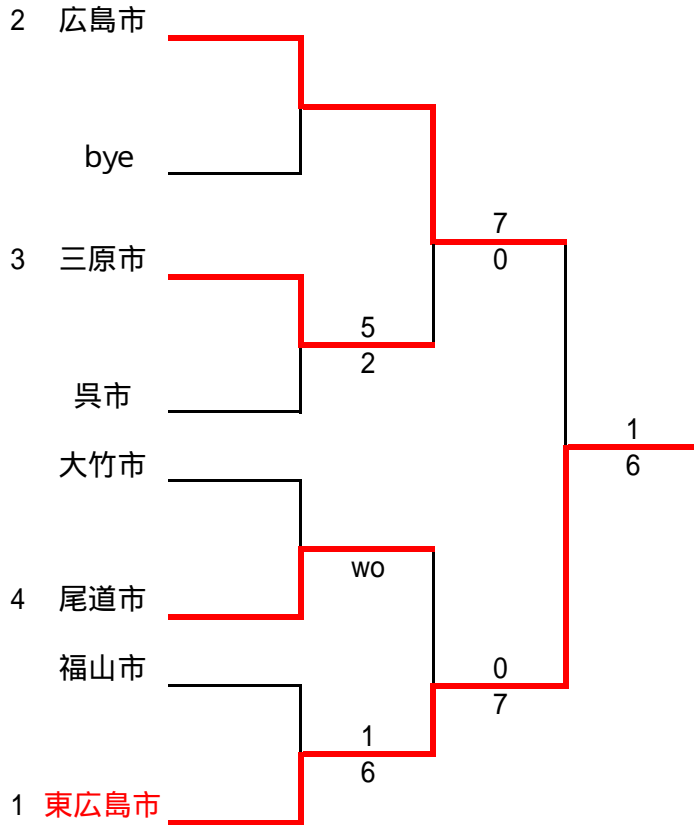

第30回 全日本都市対抗テニス大会 県予選

試 合 結 果

ト口 -

1回戦

対戦結果	三原市	5対2	呉市
	選手名	スコア-	選手名
一般女子D	石井 悦子 井上 亜紀	8-5	谷本 由美 平松美保子
一般男子D	石井 達雄 柴岡 純一	9(7)8	増田 哲郎 浜崎 雅彦
45才女子D	岡田 睦栄 榎本 準子	9-7	木村世津子 坂川佐智子
55才男子D	河本 眞二 加藤 正純	8-2	大谷竹五郎 藤川 清明
45才男子D	瀨渡 貢 大森 一人	3-8	稲根 良一 今城 叔男
一般女子S	崎本由香里	6-8	大成 紀子
一般男子S	占部 克明	8-3	大島 薫

対戦結果	福山市	1対6	東広島市
	選手名	スコア-	選手名
一般女子D	眞田 美樹 永川 寿子	9(7)8	三上 恵理 佐田 紀子
一般男子D	土屋 光正 大嶋 幸平	6-8	山口 高史 村本 朝彦
45才女子D	岩瀬 知子 松本 信子	0-8	江藤 末子 宮松 久子
55才男子D	松岡 正己 坂本 雅彦	5-8	妹尾 幸治 古土井 悠
45才男子D	洲崎 靖 藤井 和雄	3-8	田中 崇生 寺尾 佳雄
一般女子S	岩崎 妙子	0-8	三上 恵理
一般男子S	岡田 宣之	2-8	奥田 努

2回戦

対戦結果	広島市	7対0	三原市
	選手名	スコア-	選手名
一般女子D	二井上梨奈 森澤 恵子	8-0	崎本由香里 中本千代子
一般男子D	徳永 秀幸 武田 守弘	8-2	南川 佳也 柴岡 純一
45才女子D	胡 まみ 林 真規子	8-1	岡田 睦栄 榎本 準子
55才男子D	下西正比古 石川 立興	8-3	河本 眞二 加藤 正純
45才男子D	西田 雄二 佐々木俊雄	8-3	瀬渡 貢 大田 博夫
一般女子S	桑原ゆかり	8-5	石井 悦子
一般男子S	平野 剛	8-3	占部 克明