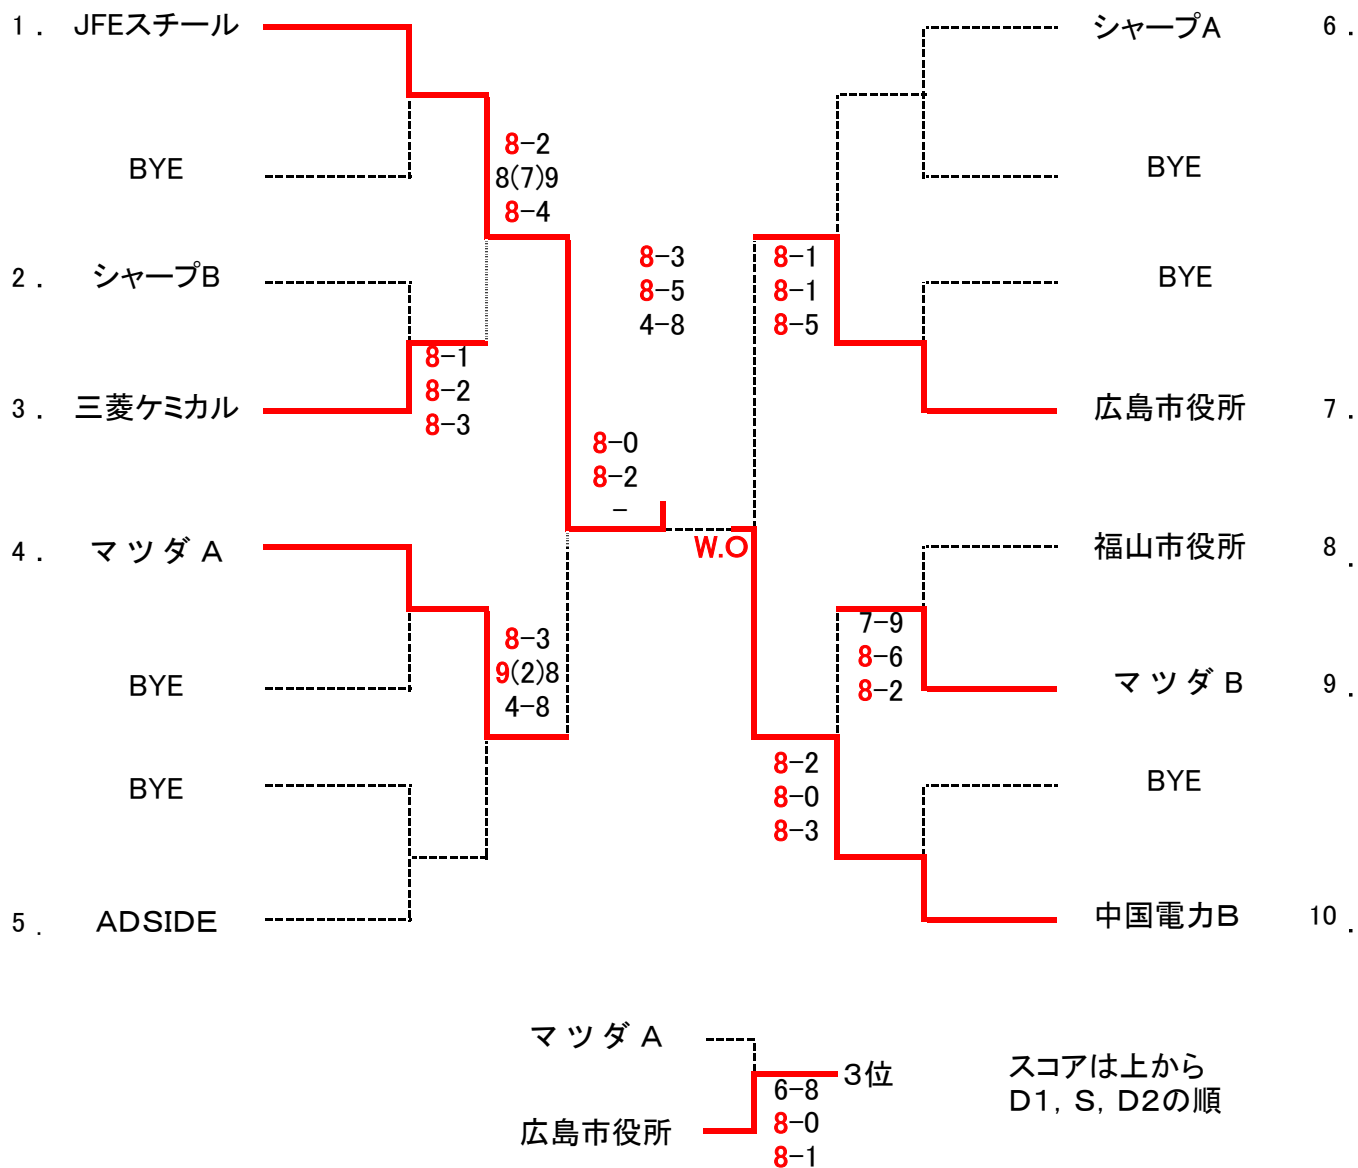

第61回全国実業団対抗テニス大会(ビジネスパル)広島県予選

【男子ドロー】

男子シード: ①JFEスチール, ②中国電力B, ③~④広島市役所、マツダA