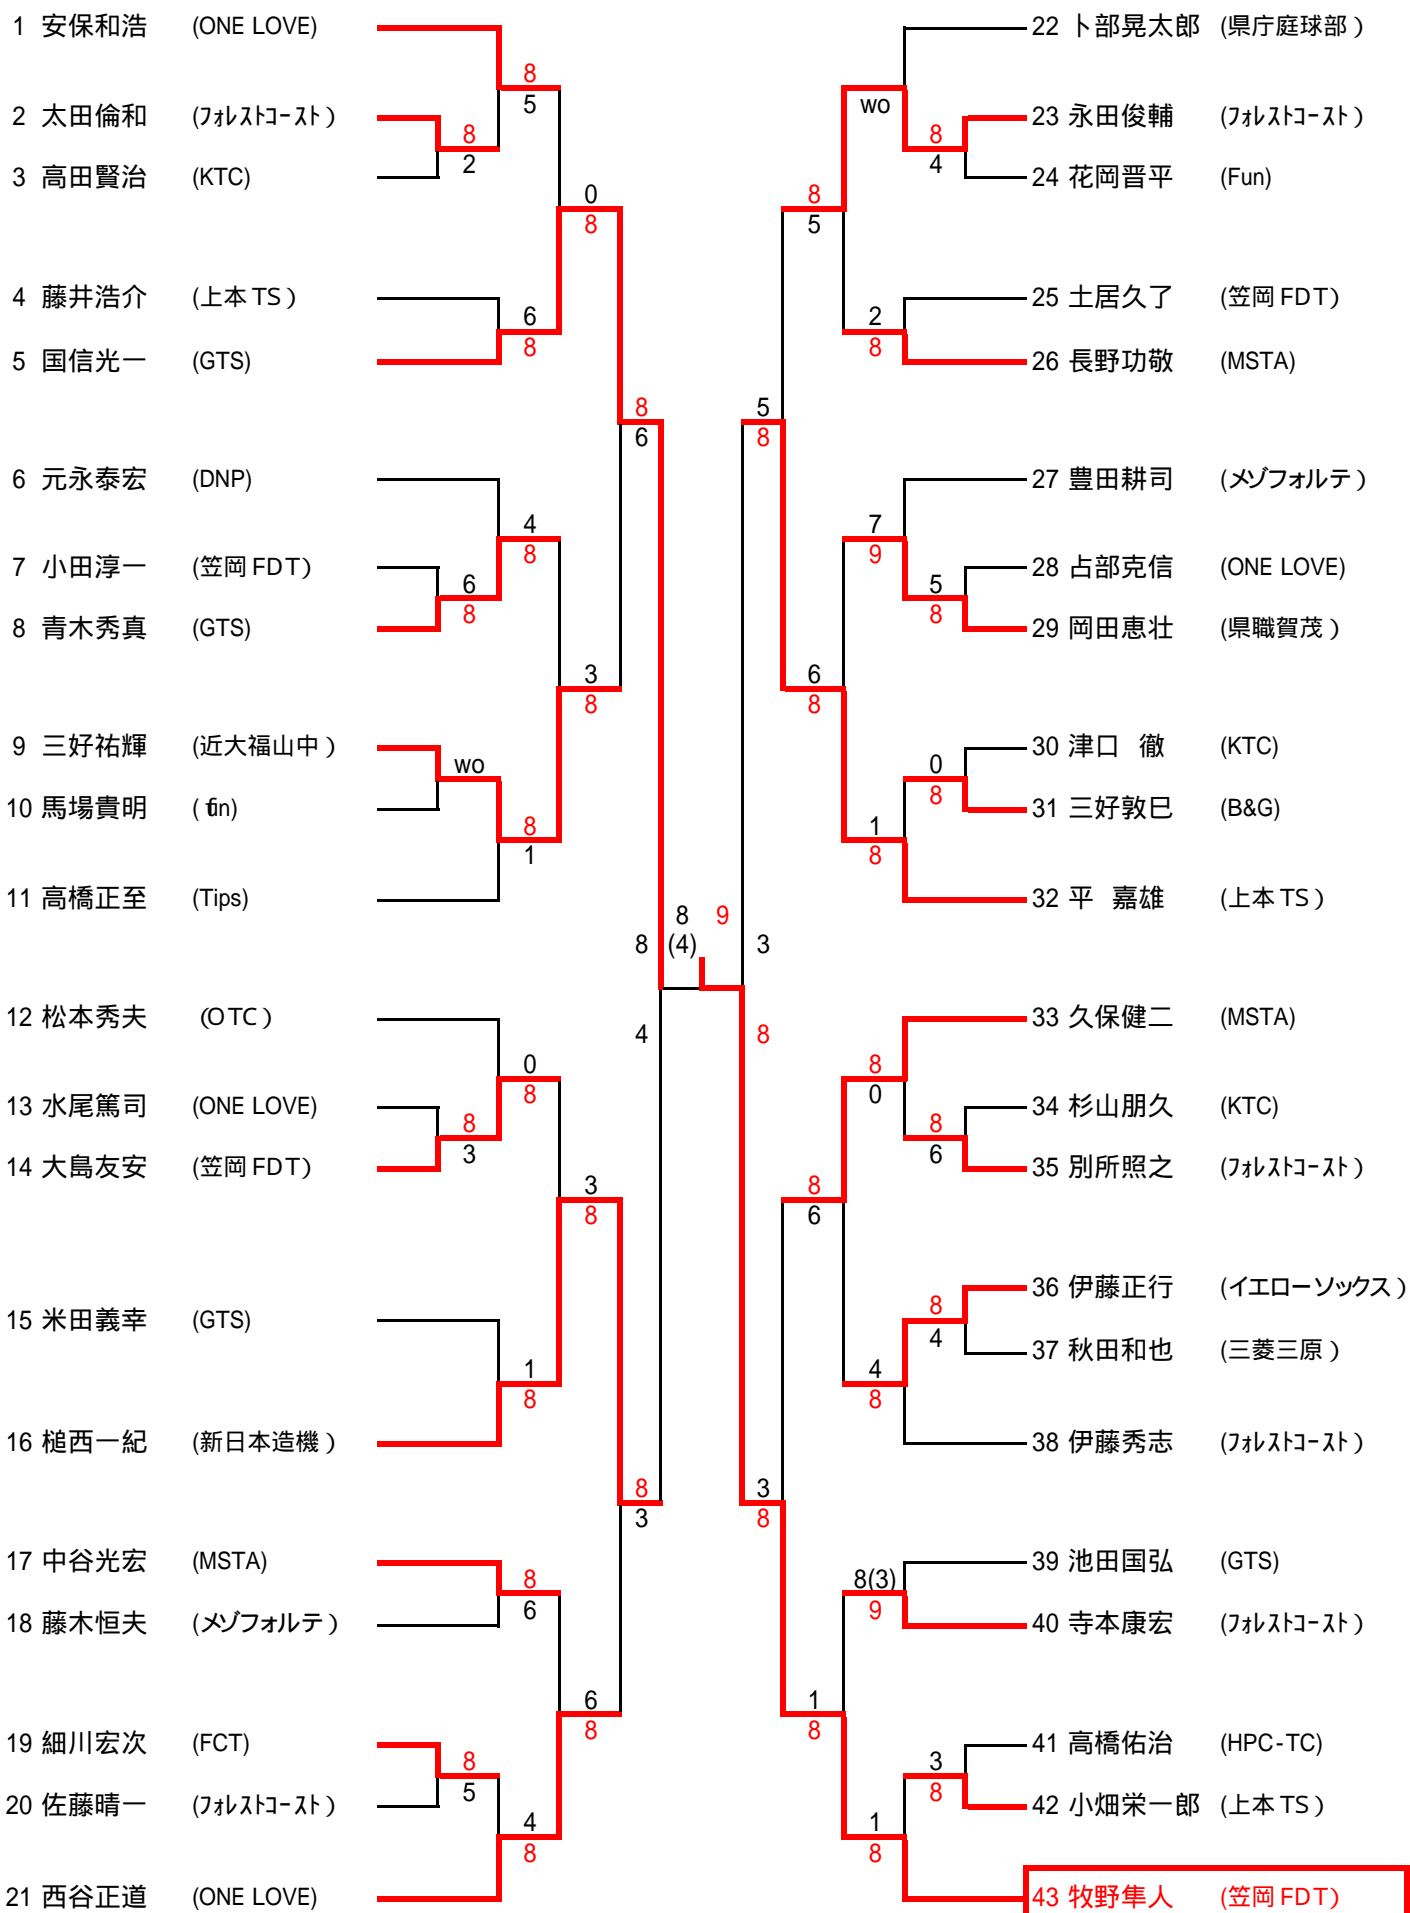

男子A級【3月12日】

女子A級【3月12日】

13:00集合				13:00集合			
	1	2	3		6	5	4
	崎本由香里	武田絵里子	比本美恵		石本みゆき	兼森丹美	藤井陽子
1	崎本由香里 (NTC)	6-5	6-2	6-4	6-1	6-2	4 藤井陽子 (Fun)
2	武田絵里子 (TOP)	5-6	6-3		6-3		5 兼森丹美 (MTC)
3	比本美恵 (fn)	2-6	3-6			3-6	6 石本みゆき (NTC)

女子B級【3月12日】

女子C級【6月12日】

男子B級 6月5日

男子D級【3月5日】

女子D級【6月5日】