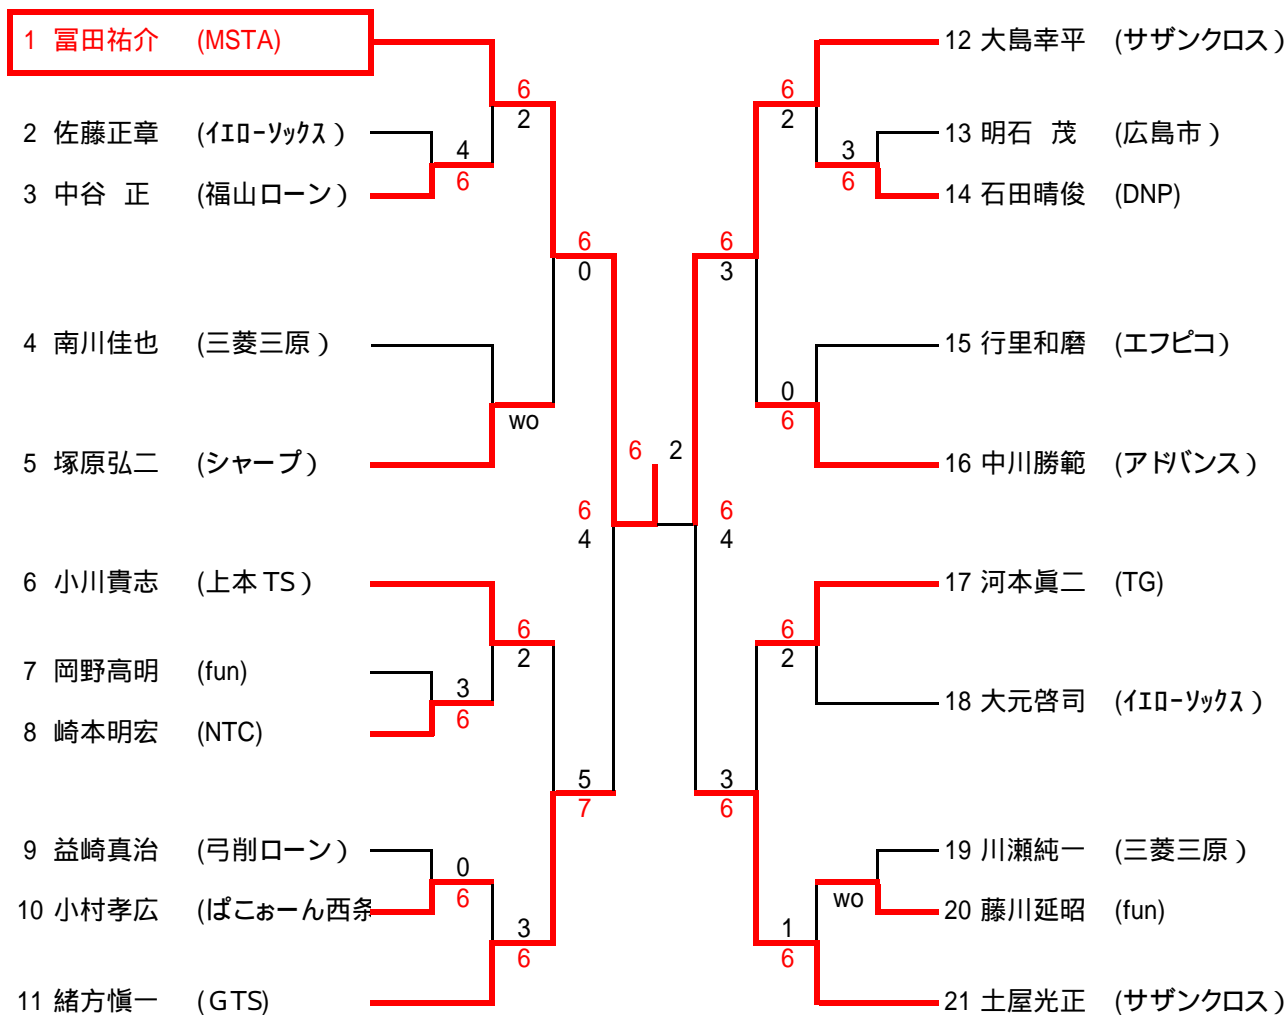

男子A級【3月12日】

女子A級【3月12日】

13:00集合				13:00集合			
	1	2	3		6	5	4
	崎本由香里	武田絵里子	比本美恵		石本みゆき	兼森丹美	藤井陽子
1	崎本由香里 (NTC)	6-5	6-2	6-4	6-1	6-2	4 藤井陽子 (Fun)
2	武田絵里子 (TOP)	5-6	6-3		6-3		5 兼森丹美 (MTC)
3	比本美恵 (fn)	2-6	3-6			3-6	6 石本みゆき (NTC)

女子B級【3月12日】

女子C級【6月12日】

男子B級 6月5日

男子D級【3月5日】

女子D級【6月5日】