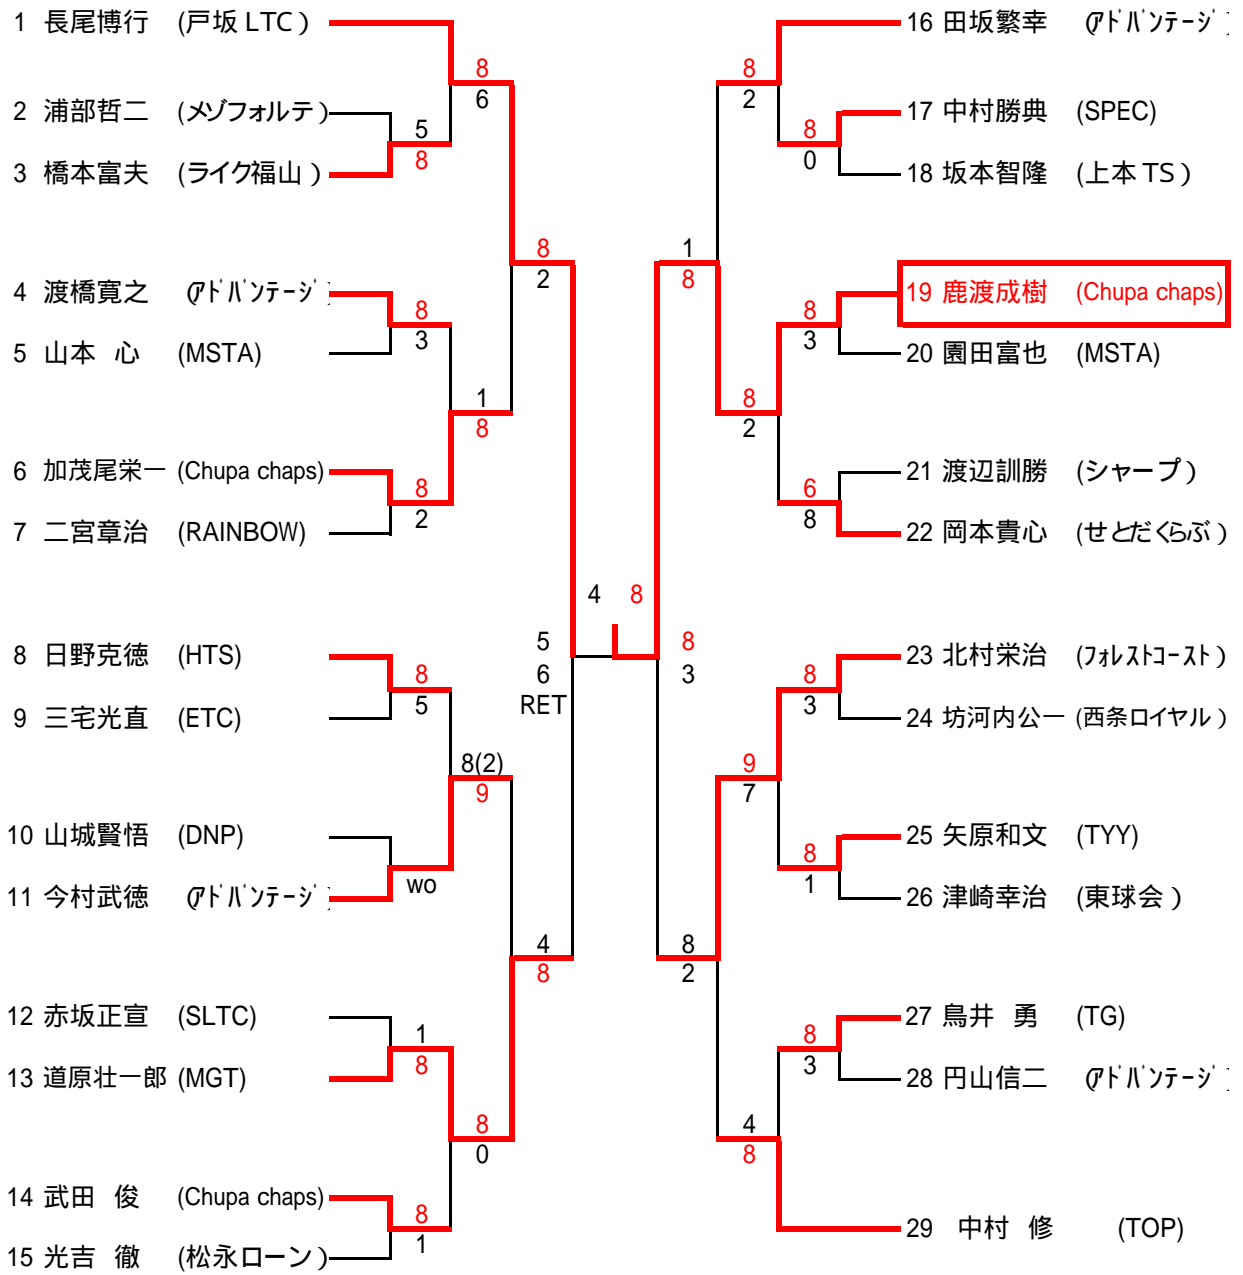

男子A級【3月12日】

女子A級【3月12日】

13:00集合				13:00集合			
	1	2	3		6	5	4
	崎本由香里	武田絵里子	比本美恵		石本みゆき	兼森丹美	藤井陽子
1	崎本由香里 (NTC)	6-5	6-2	6-4	6-1	6-2	4 藤井陽子 (Fun)
2	武田絵里子 (TOP)	5-6	6-3		6-3		5 兼森丹美 (MTC)
3	比本美恵 (fn)	2-6	3-6			3-6	6 石本みゆき (NTC)

女子B級【3月12日】

女子C級【6月12日】

男子B級 6月5日

男子D級【3月5日】

女子D級【6月5日】