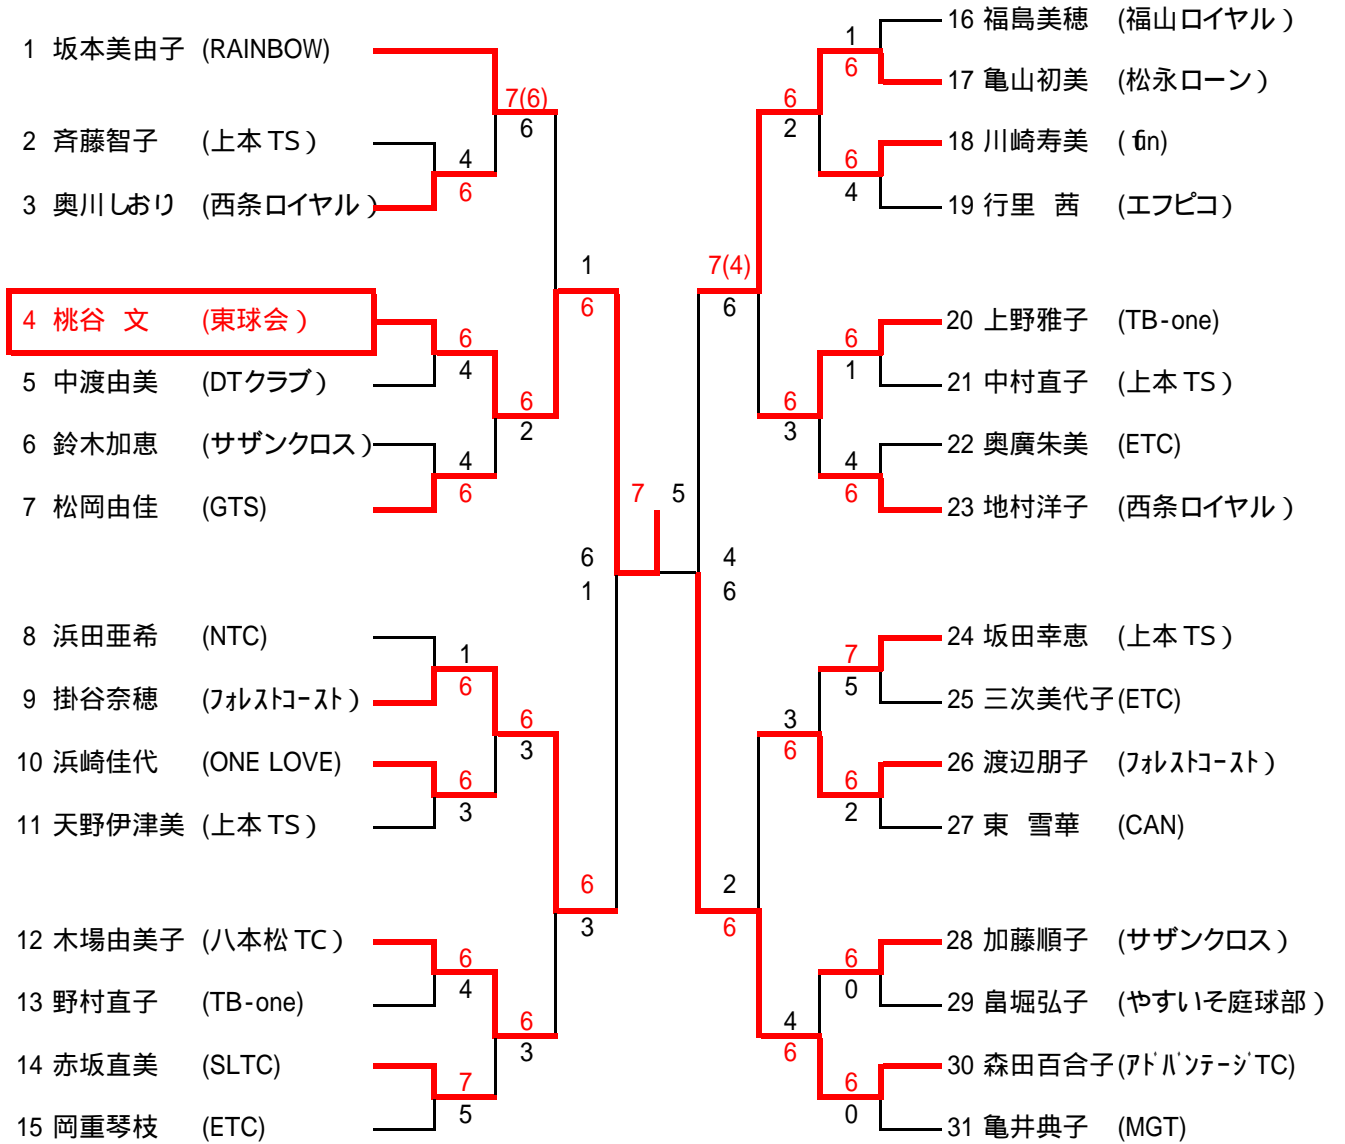

男子A級【3月12日】

女子A級【3月12日】

13:00集合				13:00集合			
	1	2	3		6	5	4
	崎本由香里	武田絵里子	比本美恵		石本みゆき	兼森丹美	藤井陽子
1	崎本由香里 (NTC)	6-5	6-2	6-4	6-1	6-2	4 藤井陽子 (Fun)
2	武田絵里子 (TOP)	5-6	6-3		6-3		5 兼森丹美 (MTC)
3	比本美恵 (fn)	2-6	3-6			3-6	6 石本みゆき (NTC)

女子B級【3月12日】

女子C級【6月12日】

男子B級 6月5日

男子D級【3月5日】

女子D級【6月5日】