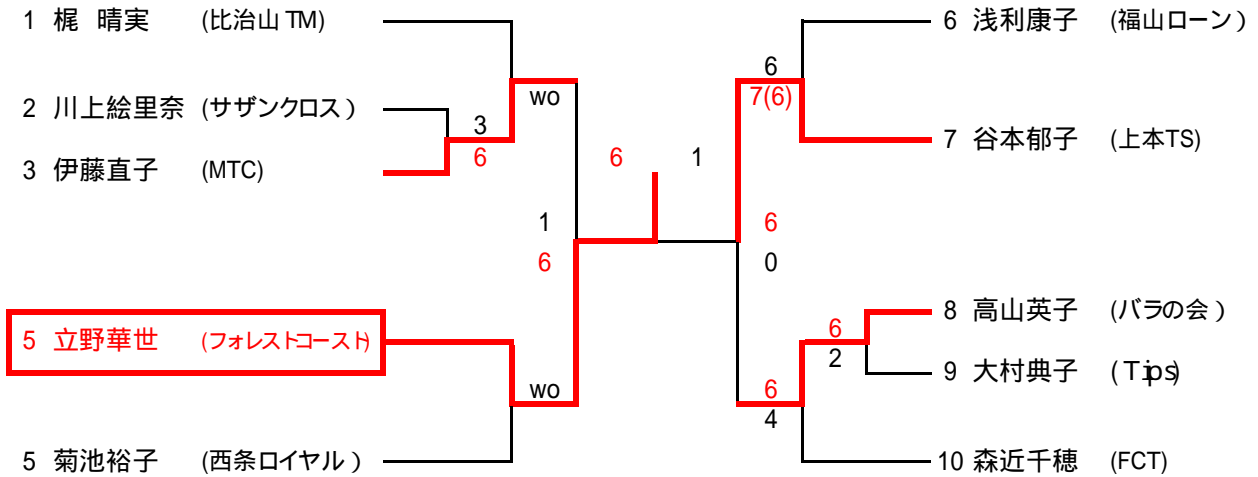

男子A級【3月12日】

女子A級【3月12日】

13:00集合				13:00集合			
	1	2	3		6	5	4
	崎本由香里	武田絵里子	比本美恵		石本みゆき	兼森丹美	藤井陽子
1	崎本由香里 (NTC)	6-5	6-2	6-4	6-1	6-2	4 藤井陽子 (Fun)
2	武田絵里子 (TOP)	5-6	6-3		6-3		5 兼森丹美 (MTC)
3	比本美恵 (fn)	2-6	3-6			3-6	6 石本みゆき (NTC)

女子B級【3月12日】

女子C級【6月12日】

男子B級 6月5日

男子D級【3月5日】

女子D級【6月5日】