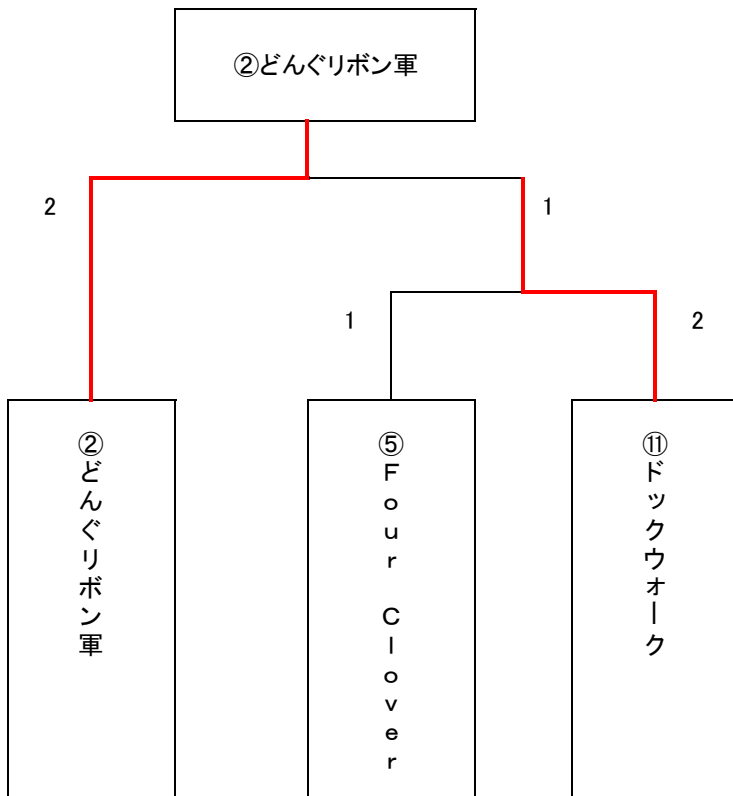

※男子決勝トーナメント

準決勝

⑤ Four Clover

⑪ ドッグウォーク

1 浜崎・洲崎

5 - 6 金尾・貞光

2 長江・鈴木

6 - 2 政木・佐藤

3 山下・新良貴

1 - 6 佐藤・武田

決勝 ② どんぐりボン軍

⑪ ドッグウォーク

1 大中・藤井

5 - 6 政木・佐藤

2 大島・馬上

6 - 5 金尾・貞光

3 山岡・山岡

6 - 3 佐藤・武田