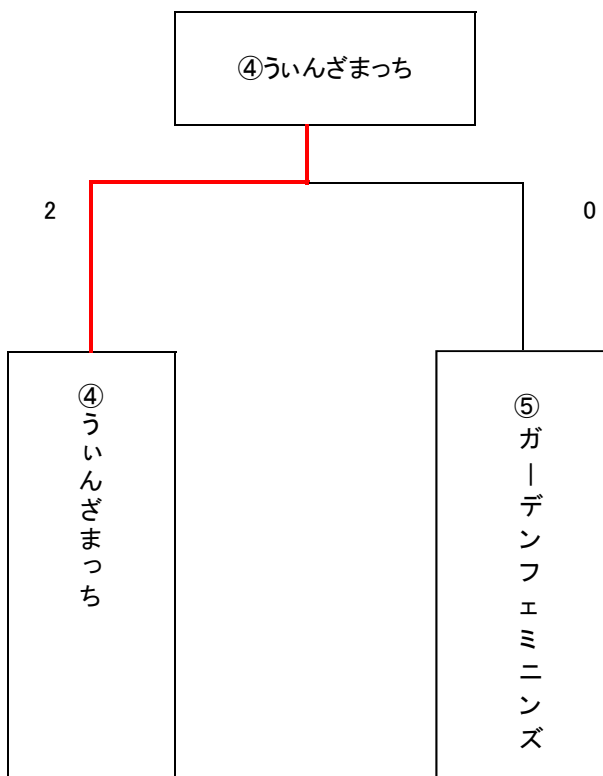

※女子決勝トーナメント

決勝 ④ ういんざまっち

⑤ ガーデンフェミニンズ

1 安成・西久保

6 - 2 岡重・平本

2 金山・南角

6 - 1 榎本・石田

3 田中・石原

田坂・中広