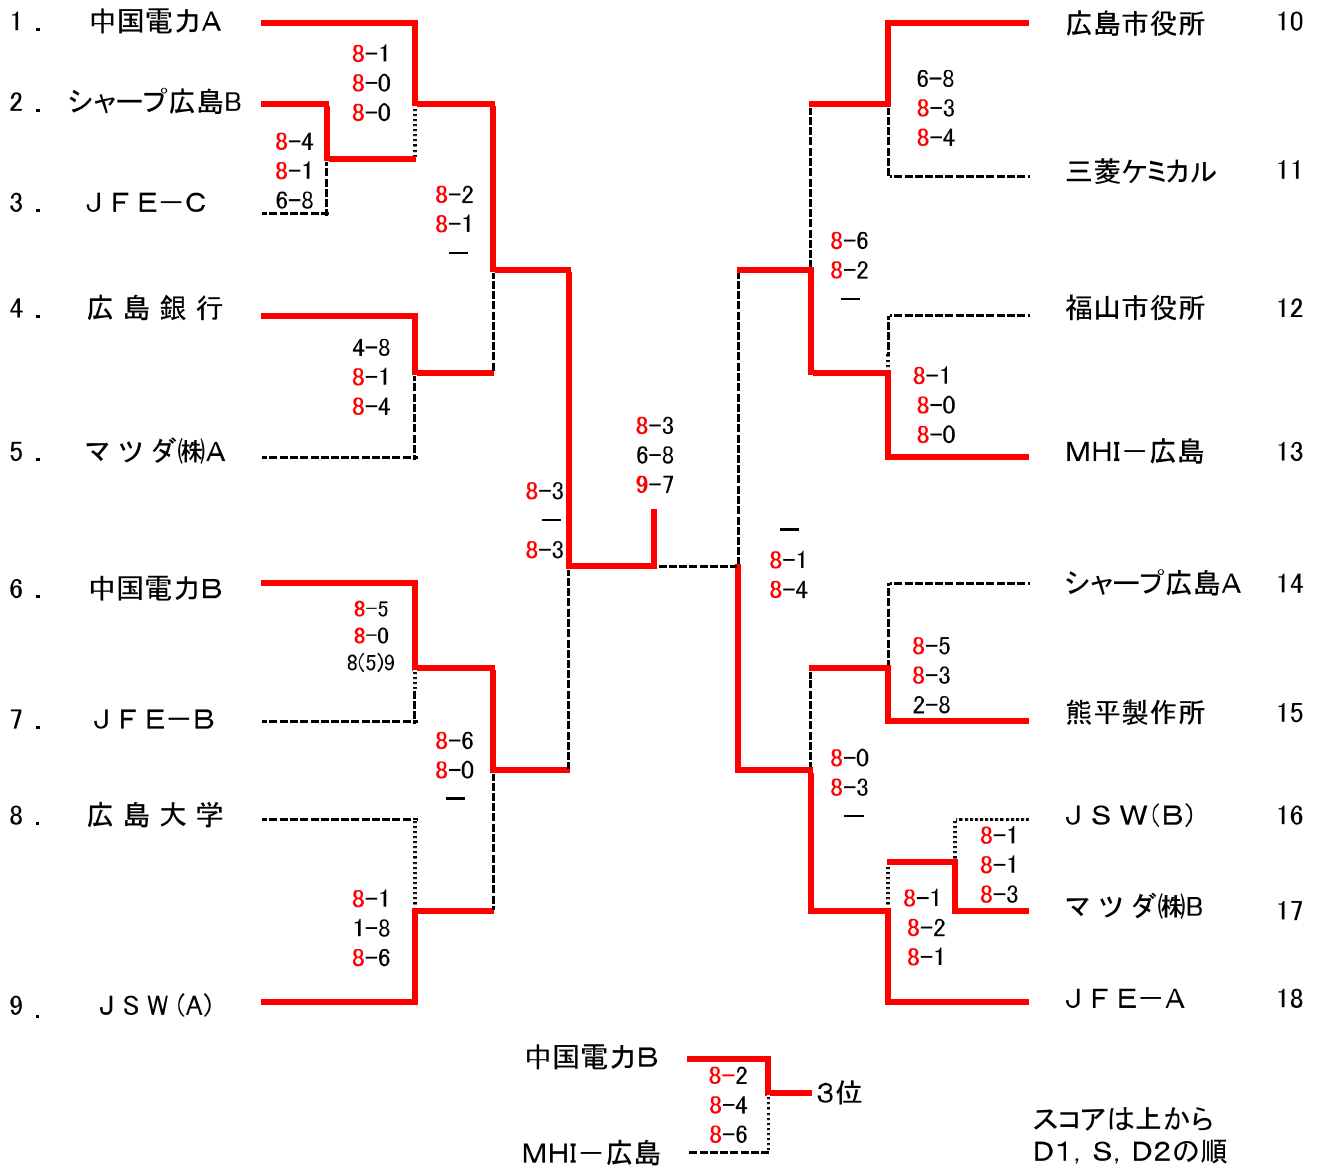

第58回全国実業団対抗テニス大会(ビジネスパル)広島県予選

【男子ドロー】

【女子ドロー】

	中国電力	マツダ(株)	広島市役所	福山市役所	広島信用金庫	順位 勝 敗
1. 中国電力	-	6-0 6-1 2-6	6-3 6-0 2-6	1-6 6-1 6-1	6-0 0-6 6-0	1位 4勝
2. マツダ(株)	0-6 1-6 6-2	-	3-6 6-2 2-6	6-3 0-6 1-6	7(6)6 0-6 6-0	4位 1勝3敗
3. 広島市役所	3-6 0-6 6-2	6-3 2-6 6-2	-	6-2 5-7 6-4	6-1 0-6 6-0	2位 3勝1敗
4. 福山市役所	6-1 1-6 1-6	3-6 6-0 6-1	2-6 7-5 4-6	-	6-1 1-6 6-1	3位 2勝2敗
5. 広島信用金庫	0-6 6-0 0-6	6(6)7 6-0 0-6	1-6 6-0 0-6	1-6 6-1 1-6	-	5位 4敗

試合順：①1-2, 3-4 ②2-3, 4-5 ③1-3, 2-5 ④1-4, 3-5 ⑤1-5, 2-4

男子シード：①中国電力A, ②JFE-A, ③~④MHI-広島、中国電力B

女子シード：①中国電力

## 第58回全国実業団対抗テニス大会(ビジネスパル)広島県予選