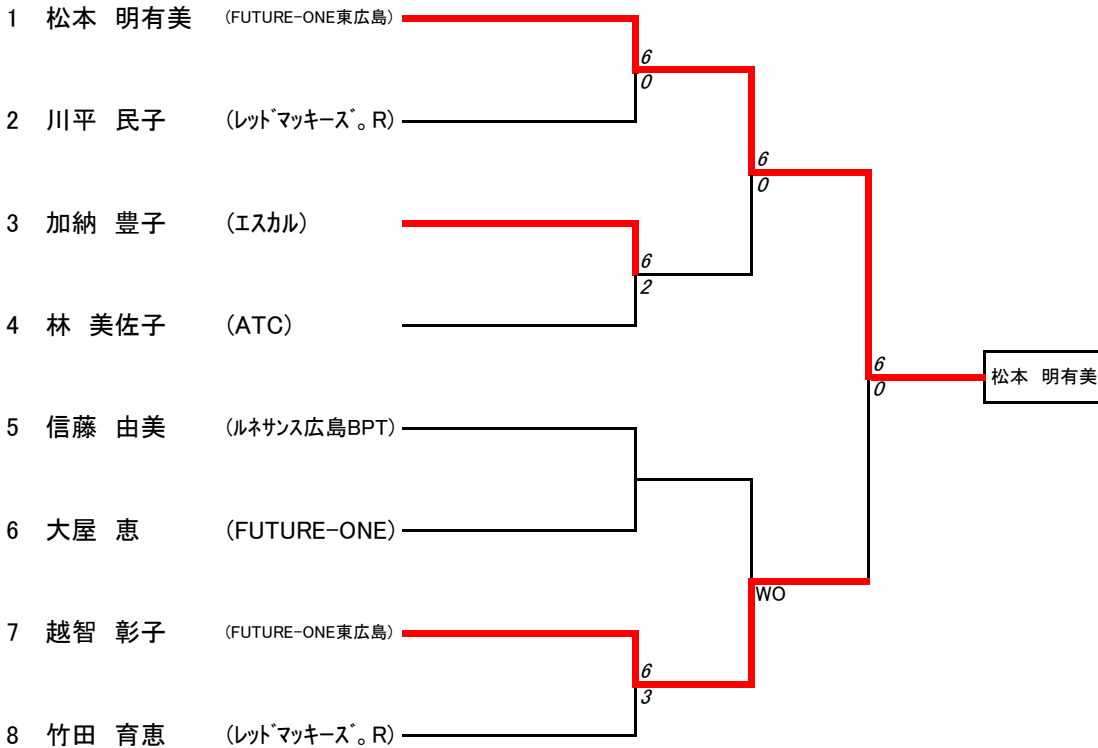

男子A級

男子B級

優勝者は来年(H32年)からA級へ昇格

男子C級

優勝者は来年(H32年)からB級へ昇格

男子D級

優勝者・準優勝者は来年(H32年)からC級へ昇格

女子AB級

優勝者は来年(H32年)からA級へ昇格

			1	2	3	4	順位
1	浜崎 佳代	(FUTURE-ONE)		6-3	6-0	6-0	1
2	山崎 麻由	(ち〜むB)	3-6		6-0	6-0	2
3	西向 かおり	(みなみ坂TS)	0-6	0-6		6-3	3
4	吉田 由香	(西条ロイヤルTC)	0-6	0-6	3-6		4

女子C級

優勝者は来年(H32年)からB級へ昇格

女子D級

優勝者は来年(H32年)からC級へ昇格