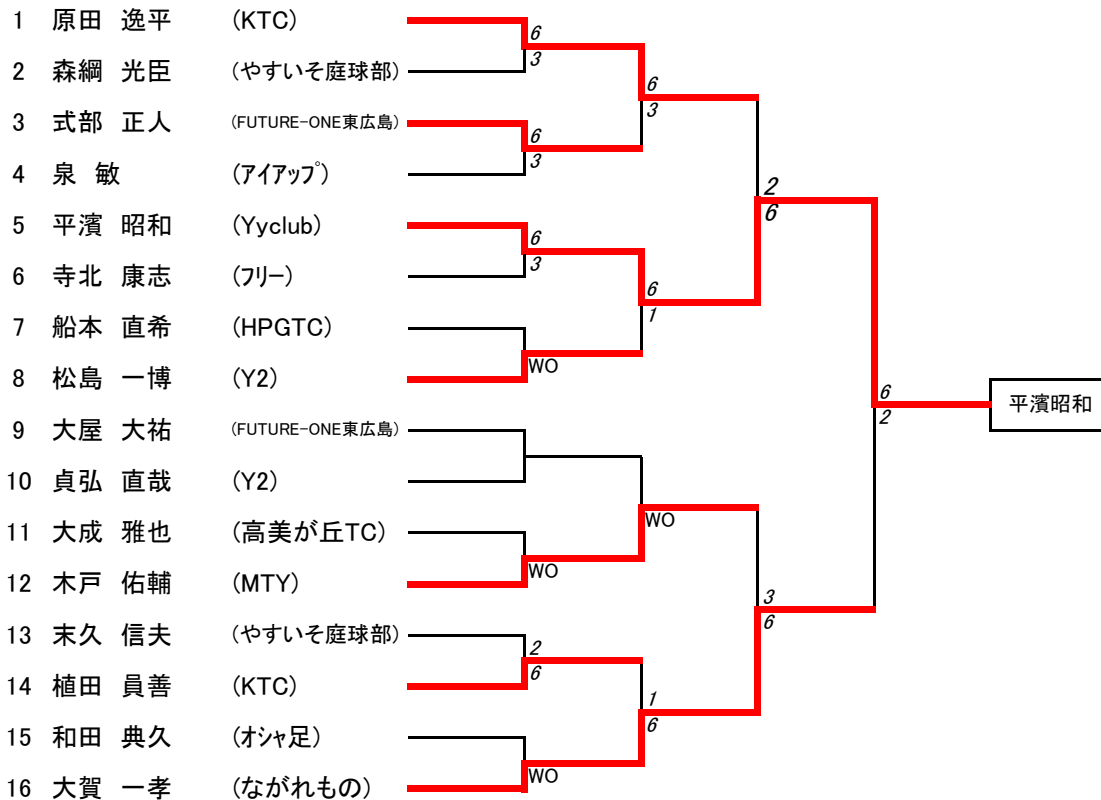

男子A級

男子B級

優勝者は来年(H32年)からA級へ昇格

男子C級

優勝者は来年(H32年)からB級へ昇格

男子D級

優勝者・準優勝者は来年(H32年)からC級へ昇格

女子AB級

優勝者は来年(H32年)からA級へ昇格

			1	2	3	4	順位
1	浜崎 佳代	(FUTURE-ONE)		6-3	6-0	6-0	1
2	山崎 麻由	(ち〜むB)	3-6		6-0	6-0	2
3	西向 かおり	(みなみ坂TS)	0-6	0-6		6-3	3
4	吉田 由香	(西条ロイヤルTC)	0-6	0-6	3-6		4

女子C級

優勝者は来年(H32年)からB級へ昇格

女子D級

優勝者は来年(H32年)からC級へ昇格