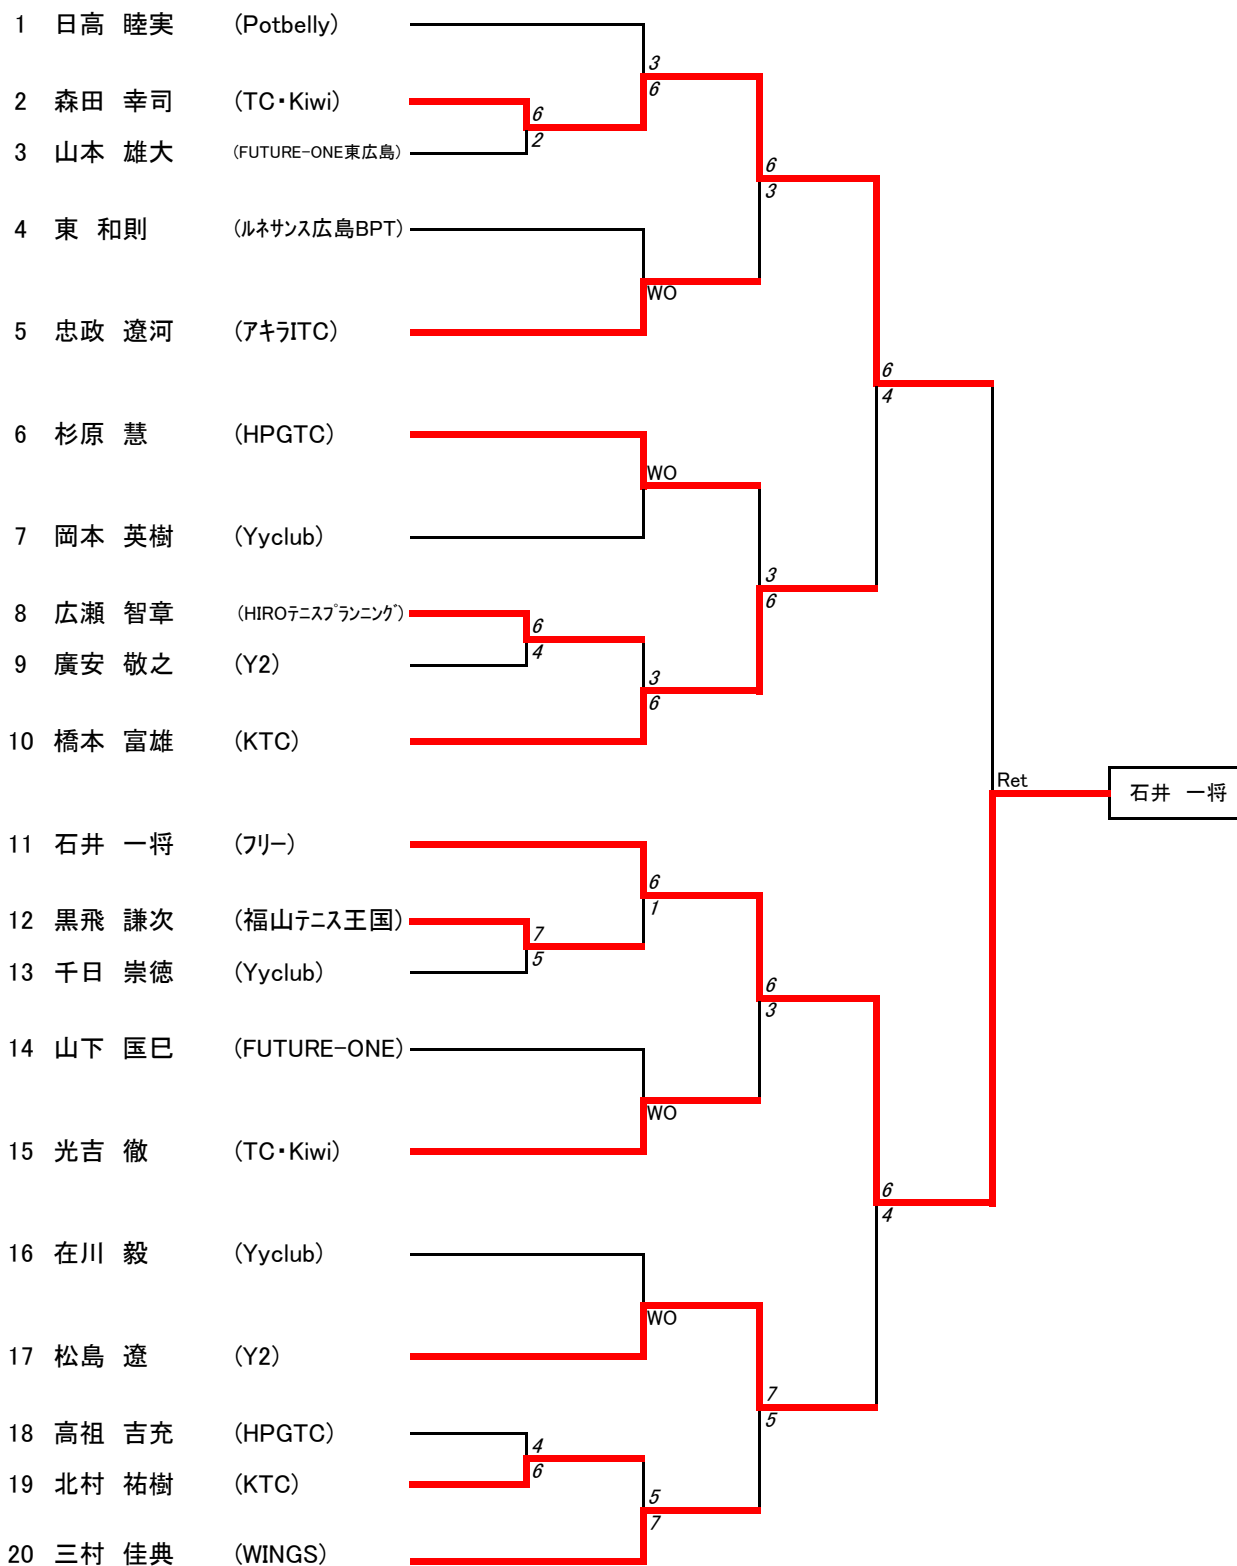

男子A級

男子B級

優勝者は来年(H32年)からA級へ昇格

男子C級

優勝者は来年(H32年)からB級へ昇格

男子D級

優勝者・準優勝者は来年(H32年)からC級へ昇格

女子AB級

優勝者は来年(H32年)からA級へ昇格

			1	2	3	4	順位
1	浜崎 佳代	(FUTURE-ONE)		6-3	6-0	6-0	1
2	山崎 麻由	(ち〜むB)	3-6		6-0	6-0	2
3	西向 かおり	(みなみ坂TS)	0-6	0-6		6-3	3
4	吉田 由香	(西条ロイヤルTC)	0-6	0-6	3-6		4

女子C級

優勝者は来年(H32年)からB級へ昇格

女子D級

優勝者は来年(H32年)からC級へ昇格