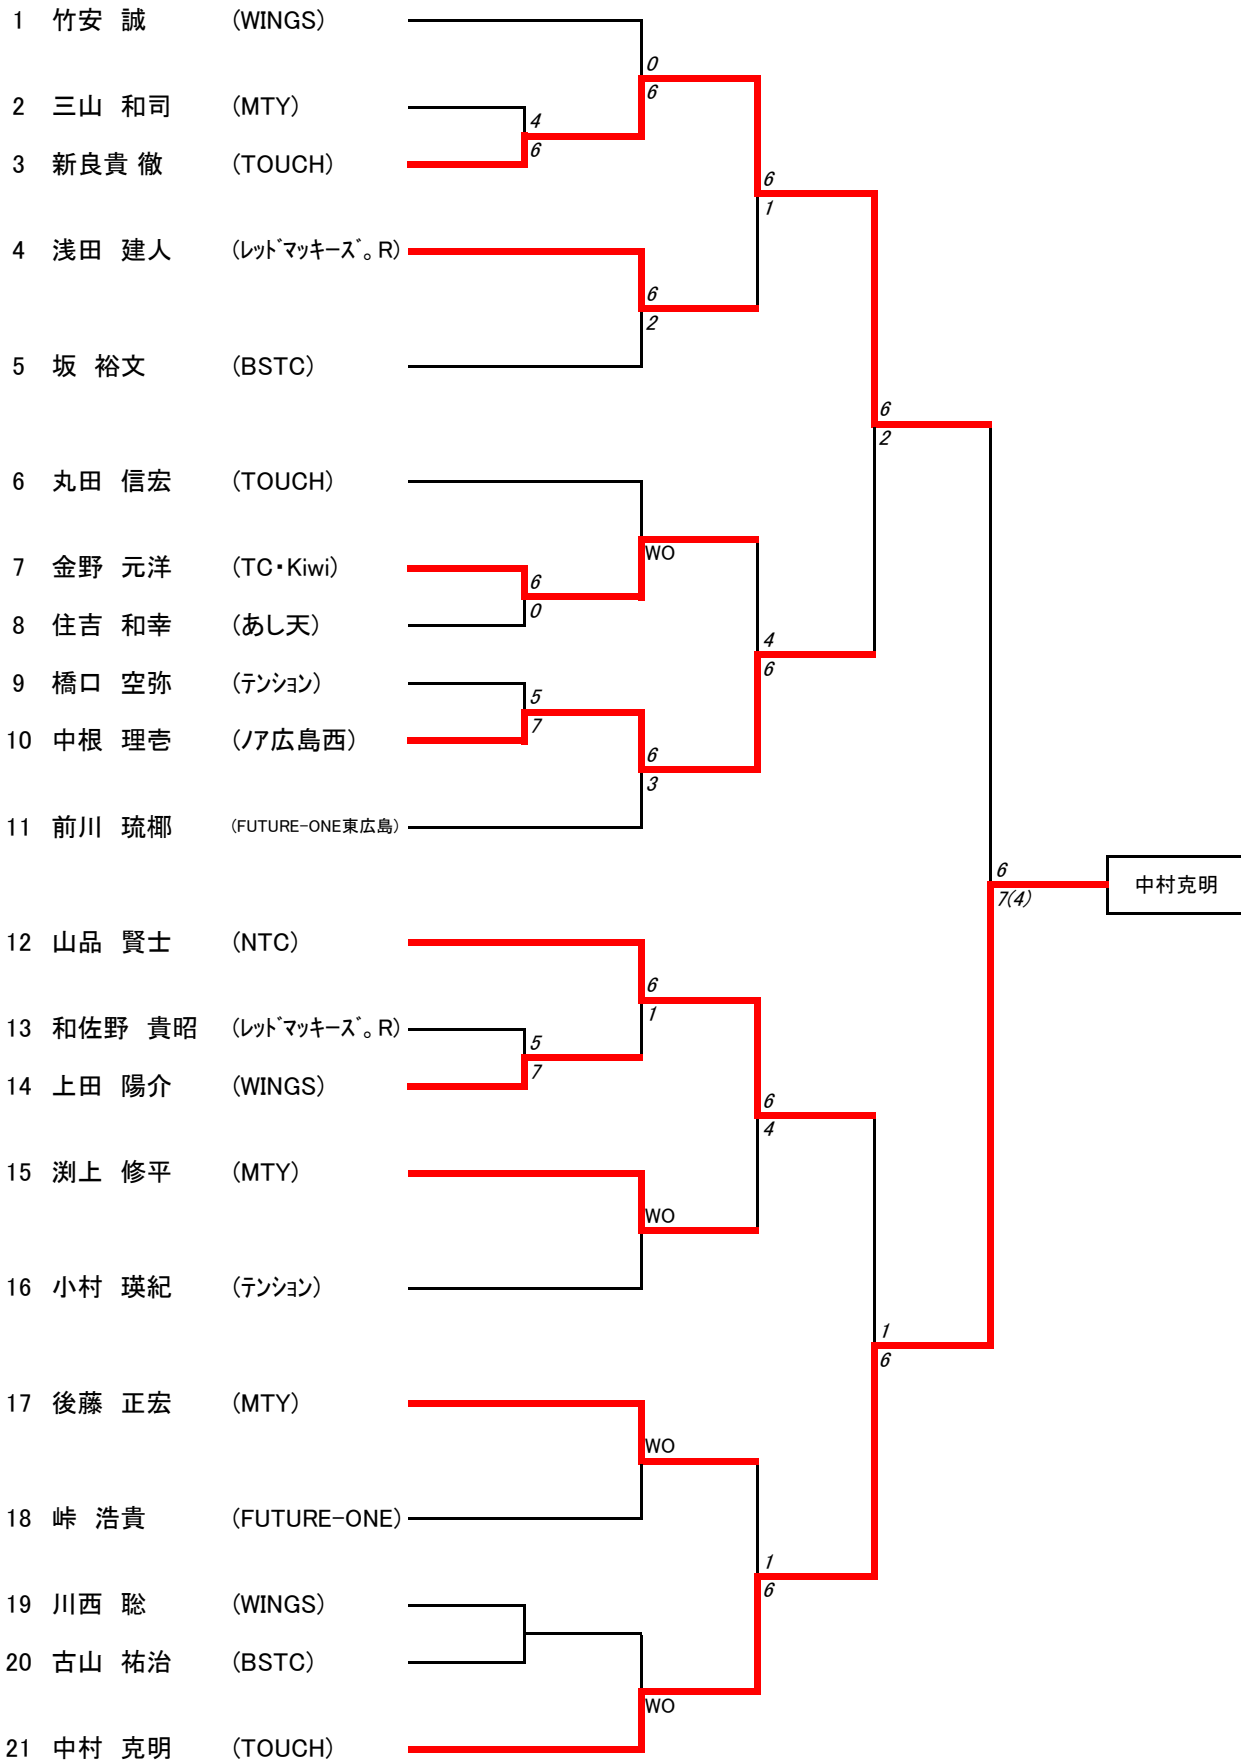

男子A級

男子B級

優勝者は来年(H32年)からA級へ昇格

男子C級

優勝者は来年(H32年)からB級へ昇格

男子D級

優勝者・準優勝者は来年(H32年)からC級へ昇格

女子AB級

優勝者は来年(H32年)からA級へ昇格

			1	2	3	4	順位
1	浜崎 佳代	(FUTURE-ONE)		6-3	6-0	6-0	1
2	山崎 麻由	(ち〜むB)	3-6		6-0	6-0	2
3	西向 かおり	(みなみ坂TS)	0-6	0-6		6-3	3
4	吉田 由香	(西条ロイヤルTC)	0-6	0-6	3-6		4

女子C級

優勝者は来年(H32年)からB級へ昇格

女子D級

優勝者は来年(H32年)からC級へ昇格