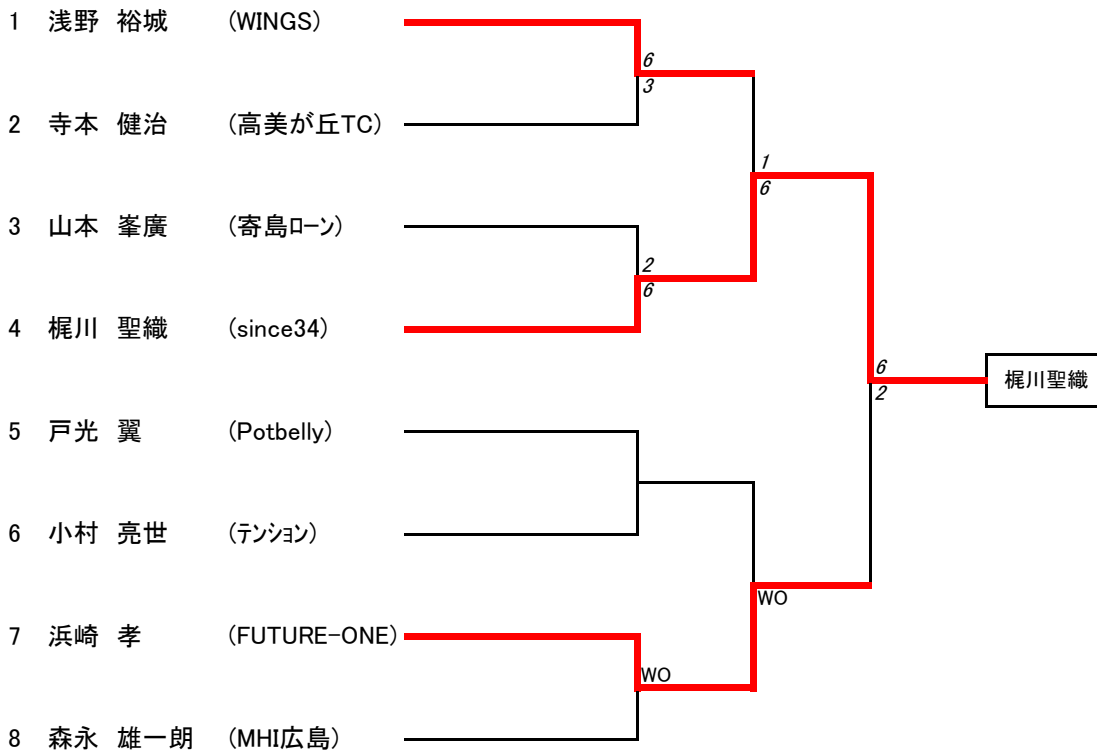

男子A級

男子B級

優勝者は来年(H32年)からA級へ昇格

男子C級

優勝者は来年(H32年)からB級へ昇格

男子D級

優勝者・準優勝者は来年(H32年)からC級へ昇格

女子AB級

優勝者は来年(H32年)からA級へ昇格

			1	2	3	4	順位
1	浜崎 佳代	(FUTURE-ONE)		6-3	6-0	6-0	1
2	山崎 麻由	(ち〜むB)	3-6		6-0	6-0	2
3	西向 かおり	(みなみ坂TS)	0-6	0-6		6-3	3
4	吉田 由香	(西条ロイヤルTC)	0-6	0-6	3-6		4

女子C級

優勝者は来年(H32年)からB級へ昇格

女子D級

優勝者は来年(H32年)からC級へ昇格