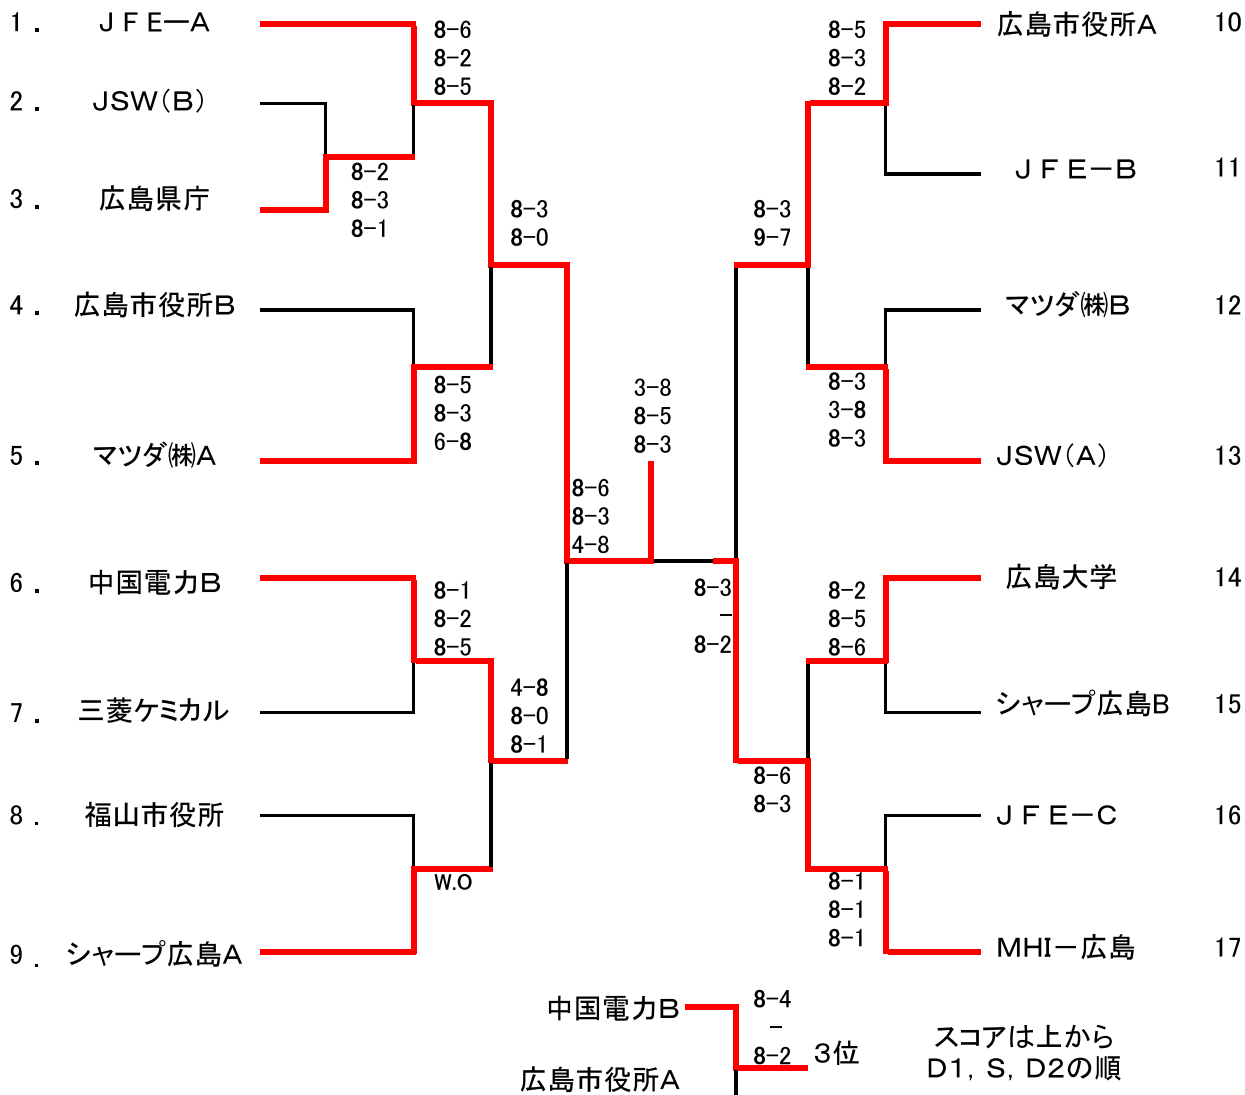

第57回全国実業団対抗テニス大会(ビジネスパル)広島県予選

【男子ドロー】

【女子ドロー】

	マツダ(株)	広島信用金庫	福山市役所	J F E	広島市役所	順位 勝 敗
1. マツダ(株)		6-0 0-6 6-0	6-4 6-2 5-7	6-2 6-1 6-3	7-5 6-2 4-6	1位 4勝
2. 広島信用金庫	0-6 6-0 0-6		0-6 6-0 2-6	0-6 6-0 5-7	1-6 6-0 3-6	5位 4敗
3. 福山市役所	4-6 2-6 7-5	6-0 0-6 6-2		6-2 6-1 4-6	6(4)7 3-6 3-6	3位 2勝2敗
4. J F E	2-6 1-6 3-6	6-0 0-6 7-5	2-6 1-6 6-4		1-6 0-6 7(6)6	4位 1勝3敗
5. 広島市役所	5-7 2-6 6-4	6-1 0-6 6-3	7(4)6 6-3 6-3	6-1 6-0 6(4)7		2位 3勝1敗

試合順：①1-2, 3-4 ②2-3, 4-5 ③1-3, 2-5 ④1-4, 3-5 ⑤1-5, 2-4

男子シード：①JFE-A, ②MHI-広島, ③~④JSW(A)、中国電力B

女子シード：①マツダ(株)

第57回全国実業団対抗テニス大会(ビジネスパル)広島県予選

選手名簿

【男子】

- 1 JFE-A : 竹田、酒井、渡辺(英)、野瀬、野田、坪田、廣川、平田、原田(好)、元木
- 2 JSW(B) : 原本、大本、井手、渡邊、神田、根宜、常光
- 3 広島県庁 : 武田、瀧口、平田、池田、寺口、道原
- 4 広島市役所B : 小林、日下、光田、江頭、神原、船川、田口、横見、田村
- 5 マツダ(株)A : 寺北、柳田、今井、志岐、上村、鮎川、沖本
- 6 中国電力B : 岩田、池田、水野、大井、横山、野々口、水本、宮本
- 7 三菱ケミカル : 豊田、川俣、大谷、渡部、藤村、後藤、晴山
- 8 福山市役所 : 濱田、梅田、田辺、板谷、宇田、青山
- 9 シャープ広島A : 菅沼、今井、塚原、小原、栃原、齊藤、鹿田、羽田
- 10 広島市役所A : 結城、北島、漆谷、宮本、沢田、平井、井上
- 11 JFE-B : 原田(清)、井上、龍田、中川、藤井、平井
- 12 マツダ(株)B : 吉田、伊藤、新宮、森田、中嶋、小川、大西
- 13 JSW(A) : 山田、坪田、須山、神城、岩本、秋本
- 14 広島大学 : 崔、木船、上村、曙、関矢、大原
- 15 シャープ広島B : 角、坪谷、大橋、宮本、石川、堀ノ内、平川
- 16 JFE-C : 河合、渡辺(真)、徳永、山本、臼井、南場、藤本、木村、河合(真)
- 17 MHI-広島 : 山崎、占部、森永、小川、比本、松永、佐々木、石井、穴手、筒井